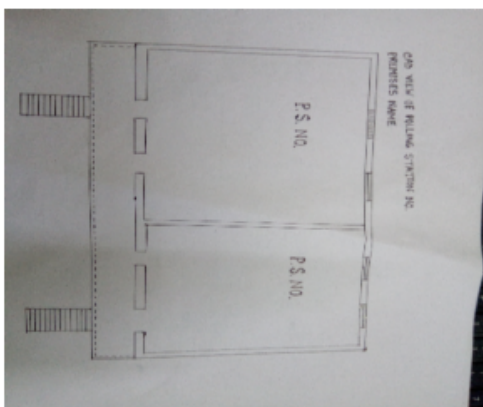

নির্বাচক নিবন্ধন আধিকারিকের স্বাক্ষর

Nazri Naksha

Google Map View

Polling Station Building Front View

Polling Station Front View

Cad View

Key MAP View

1 নাম : কৌশিক নস্কর পিতার নাম: সতীনাথ নস্কর বাড়ির নং : n0001 বয়স : 30 লিঙ্গ : পুরুষ	AHY1698497 ফটো উপলব্ধ	2 নাম : মিঠু নস্কর স্বামীর নাম: সতীনাথ নস্কর বাড়ির নং : n0001 বয়স : 50 লিঙ্গ : মহিলা	WB/24/166/201842 ফটো উপলব্ধ	3 নাম : সতীনাথ নস্কর পিতার নাম: হরিপদ নস্কর বাড়ির নং : n0001 বয়স : 53 লিঙ্গ : পুরুষ	WB/24/166/201559 ফটো উপলব্ধ
4 নাম : যুধি নস্কর স্বামীর নাম: কৌশিক নস্কর বাড়ির নং : N0001 বয়স : 30 লিঙ্গ : মহিলা	AHY2337194 ফটো উপলব্ধ	5 নাম : সৌমিকা নস্কর পিতার নাম: সতীনাথ নস্কর বাড়ির নং : এন0001 বয়স : 22 লিঙ্গ : মহিলা	AHY2631620 ফটো উপলব্ধ	6 নাম : নূপুর ওবা স্বামীর নাম: সুকেশ ওবা বাড়ির নং : n0201 বয়স : 44 লিঙ্গ : মহিলা	AHY1891902 ফটো উপলব্ধ
7 নাম : সুকেশ ওবা পিতার নাম: মশাথ ওবা বাড়ির নং : n0165 বয়স : 52 লিঙ্গ : পুরুষ	WB/24/166/201670 ফটো উপলব্ধ	8 নাম : উমেশ কুজুর পিতার নাম: মাঘো কুজুর বাড়ির নং : এন0205 বয়স : 37 লিঙ্গ : পুরুষ	AHY1997055 ফটো উপলব্ধ	9 নাম : মামনি নস্কর স্বামীর নাম: সৈকত কুণ্ডু বাড়ির নং : এন0125 বয়স : 29 লিঙ্গ : মহিলা	AHY2213239 ফটো উপলব্ধ
10 নাম : তরুন কুণ্ডু পিতার নাম: সুবল কুণ্ডু বাড়ির নং : n0125 বয়স : 63 লিঙ্গ : পুরুষ	WB/24/166/201173 ফটো উপলব্ধ	11 নাম : দিপালী কুণ্ডু স্বামীর নাম: তরুন কুণ্ডু বাড়ির নং : n0125 বয়স : 56 লিঙ্গ : মহিলা	WB/24/166/201195 ফটো উপলব্ধ	12 নাম : সৈকত কুণ্ডু পিতার নাম: তরুন কুণ্ডু বাড়ির নং : n0125 বয়স : 37 লিঙ্গ : পুরুষ	MLN3976396 ফটো উপলব্ধ
13 নাম : তনয় কুণ্ডু পিতার নাম: তরুন কুণ্ডু বাড়ির নং : n0125 বয়স : 28 লিঙ্গ : পুরুষ	AHY1891795 ফটো উপলব্ধ	14 নাম : প্রিয়াঙ্কা কুণ্ডু স্বামীর নাম: তনয় কুণ্ডু বাড়ির নং : এন0125 বয়স : 26 লিঙ্গ : মহিলা	ZTA2552115 ফটো উপলব্ধ	15 নাম : পশুপতি কয়াল পিতার নাম: রমানাথ কয়াল বাড়ির নং : n0056 বয়স : 73 লিঙ্গ : পুরুষ	WB/24/166/201089 ফটো উপলব্ধ
16 নাম : সন্তু কয়াল পিতার নাম: পশুপতি কয়াল বাড়ির নং : n0056 বয়স : 41 লিঙ্গ : পুরুষ	MLN2942316 ফটো উপলব্ধ	17 নাম : শ্রাবন্তী কয়াল স্বামীর নাম: সন্তু কয়াল বাড়ির নং : n0056 বয়স : 40 লিঙ্গ : মহিলা	AHY0017210 ফটো উপলব্ধ	18 নাম : কানন কয়াল পিতার নাম: রমানাথ কয়াল বাড়ির নং : n0191 বয়স : 59 লিঙ্গ : মহিলা	MQC1055391 ফটো উপলব্ধ
19 নাম : টুম্পা গোপ স্বামীর নাম: রাজেন্দ্র গোপ বাড়ির নং : n0178 বয়স : 36 লিঙ্গ : মহিলা	AHY1129600 ফটো উপলব্ধ	20 নাম : রাজেন্দ্র গোপ পিতার নাম: টুম্পা গোপ বাড়ির নং : n0178 বয়স : 36 লিঙ্গ : পুরুষ	AHY1129618 ফটো উপলব্ধ	21 নাম : অপর্ণা নস্কর স্বামীর নাম: দোলন নস্কর বাড়ির নং : n0179 বয়স : 34 লিঙ্গ : মহিলা	AHY1698554 ফটো উপলব্ধ
22 নাম : শ্যামল ঘোষ পিতার নাম: অনাদি ঘোষ বাড়ির নং : n0017 বয়স : 65 লিঙ্গ : পুরুষ	WB/24/166/201433 ফটো উপলব্ধ	23 নাম : মমতা ঘোষ স্বামীর নাম: শ্যামল ঘোষ বাড়ির নং : n0017 বয়স : 57 লিঙ্গ : মহিলা	WB/24/166/201488 ফটো উপলব্ধ	24 নাম : সৌমেন ঘোষ পিতার নাম: শ্যামল ঘোষ বাড়ির নং : n0017 বয়স : 32 লিঙ্গ : পুরুষ	AHY1540178 ফটো উপলব্ধ
25 নাম : অমর কুমার ঘোষ পিতার নাম: হরেন্দ্রনাথ ঘোষ বাড়ির নং : n0180 বয়স : 48 লিঙ্গ : পুরুষ	AHY1129758 ফটো উপলব্ধ	26 নাম : শ্যামলী ঘোষ স্বামীর নাম: অমর কুমার ঘোষ বাড়ির নং : n0181 বয়স : 45 লিঙ্গ : মহিলা	AHY1129766 ফটো উপলব্ধ	27 নাম : বিদ্যুত ঘোষ পিতার নাম: অমর কুমার ঘোষ বাড়ির নং : N0180 বয়স : 24 লিঙ্গ : পুরুষ	AHY2472561 ফটো উপলব্ধ
28 নাম : মিনি ঘোষ ভক্ত স্বামীর নাম: সৌমেন ঘোষ বাড়ির নং : n0206 বয়স : 30 লিঙ্গ : মহিলা	AHY1997063 ফটো উপলব্ধ	29 নাম : শোভা চক্রবর্তী স্বামীর নাম: পদ্ম শেখর চক্রবর্তী বাড়ির নং : n0185 বয়স : 52 লিঙ্গ : মহিলা	AHY1445188 ফটো উপলব্ধ	30 নাম : পদ্ম শেখর চক্রবর্তী পিতার নাম: রনজিত চক্রবর্তী বাড়ির নং : n0185 বয়স : 52 লিঙ্গ : পুরুষ	AHY1445196 ফটো উপলব্ধ