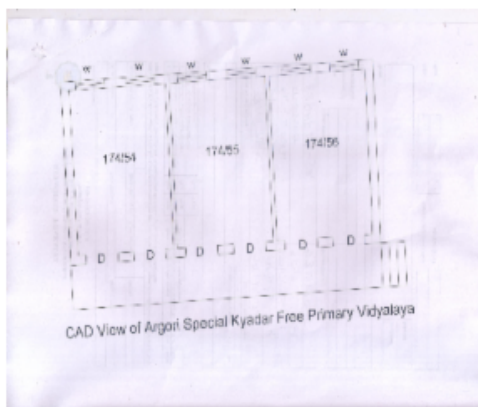

নির্বাচক নিবন্ধন আধিকারিকের স্বাক্ষর

Nazri Naksha

Google Map View

Polling Station Building Front View

Polling Station Front View

Cad View

Key MAP View

| | | | | | |
|--|--------------------------------|--|--------------------------------|---|--------------------------|
| 1 নাম : সেখ কারিমা খাতুন স্বামীর নাম : সেখ নজরুল ইসলাম বাড়ির নং : n0237 বয়স : 58 লিঙ্গ : মহিলা | AHY1725563 ফটো উপলব্ধ | 2 নাম : বায়োজীদ বাঁকুলী পিতার নাম : নজরুল ইসলাম সেখ বাড়ির নং : n0237 বয়স : 42 লিঙ্গ : পুরুষ | AHY1725548 ফটো উপলব্ধ | 3 নাম : ফুল মহম্মদ মিঞা পিতার নাম : স্বা মহম্মদ মিঞা বাড়ির নং : n0237 বয়স : 39 লিঙ্গ : পুরুষ | AHY1561992 ফটো উপলব্ধ |
| 4 নাম : সোমেশ্বর স্বামীর নাম : আনিসুর রহমান বাড়ির নং : n0042 বয়স : 42 লিঙ্গ : মহিলা | AHY1562057 ফটো উপলব্ধ | 5 নাম : প্রসন্ন দাস পিতার নাম : সুবোধ দাস বাড়ির নং : n0019 বয়স : 50 লিঙ্গ : পুরুষ | WB/24/169/141226 ফটো উপলব্ধ | 6 নাম : চৈতালী দাস স্বামীর নাম : প্রসন্ন দাস বাড়ির নং : n0019 বয়স : 48 লিঙ্গ : মহিলা | HXF2465771 ফটো উপলব্ধ |
| 7 নাম : অনিমা দাস স্বামীর নাম : প্রদীপ দাস বাড়ির নং : n0019 বয়স : 56 লিঙ্গ : মহিলা | HXF1644574 ফটো উপলব্ধ | 8 নাম : মৃগাক্ষ্য ব্যানার্জী পিতার নাম : শশাক্ষ্য ব্যানার্জী বাড়ির নং : n0019 বয়স : 49 লিঙ্গ : পুরুষ | HXF1480391 ফটো উপলব্ধ | 9 নাম : সমির সাদিক হারিক পিতার নাম : দিল মহম্মদ মল্লিক বাড়ির নং : n0086 বয়স : 43 লিঙ্গ : পুরুষ | HXF1480508 ফটো উপলব্ধ |
| 10 নাম : মধুমিতা কোলে স্বামীর নাম : সুরোজ কোলে বাড়ির নং : n0286 বয়স : 37 লিঙ্গ : মহিলা | HXF3204393 ফটো উপলব্ধ | 11 নাম : সন্দীপণ চ্যাটার্জী পিতার নাম : মিন্টু চ্যাটার্জী বাড়ির নং : 28 বয়স : 25 লিঙ্গ : পুরুষ | AHY2181394 ফটো উপলব্ধ | 12 নাম : অনুশ্রী চ্যাটার্জী পিতার নাম : পাঁচু চ্যাটার্জী বাড়ির নং : 1 বয়স : 26 লিঙ্গ : মহিলা | AHY2181386 ফটো উপলব্ধ |
| 13 নাম : ছায়া ধাড়া স্বামীর নাম : তারাপদ স্বর্নকার বাড়ির নং : n0032 বয়স : 75 লিঙ্গ : মহিলা | WB/24/169/141405 ফটো উপলব্ধ | 14 নাম : সৈকত হালদার পিতার নাম : দিলীপ কুমার হালদার বাড়ির নং : 1 বয়স : 25 লিঙ্গ : পুরুষ | AHY2140051 ফটো উপলব্ধ | 15 নাম : সন্দীপন দাস পিতার নাম : প্রদীপ দাস বাড়ির নং : এন0019 বয়স : 26 লিঙ্গ : পুরুষ | AHY2140044 ফটো উপলব্ধ |
| 16 নাম : বাপ্পাদিত্য পাল পিতার নাম : কানাই পাল বাড়ির নং : 1 বয়স : 37 লিঙ্গ : পুরুষ | CKX2711380 ফটো উপলব্ধ | 17 নাম : জয় দাস মায়ের নাম : মিতু দাস বাড়ির নং : 8 বয়স : 28 লিঙ্গ : পুরুষ | AHY2181469 ফটো উপলব্ধ | 18 নাম : রীতম ধাড়া পিতার নাম : প্রবীর ধাড়া বাড়ির নং : n0032 বয়স : 29 লিঙ্গ : পুরুষ | AHY1908888 ফটো উপলব্ধ |
| 19 নাম : প্রবীর ধাড়া পিতার নাম : তারাপদ স্বর্নকার বাড়ির নং : n0032 বয়স : 56 লিঙ্গ : পুরুষ | WB/24/169/141159 ফটো উপলব্ধ | 20 নাম : পূজা বাগ স্বামীর নাম : বিপ্লব বাগ বাড়ির নং : 1 বয়স : 34 লিঙ্গ : মহিলা | AHY2181337 ফটো উপলব্ধ | 21 নাম : দীক্ষা কুমারী পিতার নাম : পরমেশ্বর সাহ বাড়ির নং : বয়স : 24 লিঙ্গ : মহিলা | AHY2481414 ফটো উপলব্ধ |
| 22 নাম : সাবানা ইয়াসমিন স্বামীর নাম : বায়োজেদ বাঁকুলী বাড়ির নং : বয়স : 31 লিঙ্গ : মহিলা | AHY2500908 ফটো উপলব্ধ | 23 নাম : শম্পা সাঁতরা হাজরা স্বামীর নাম : মিলন সাঁতরা বাড়ির নং : এন0019 বয়স : 33 লিঙ্গ : মহিলা | AHY2567758 ফটো উপলব্ধ | 24 নাম : সেখ সামিম রহমান পিতার নাম : সেখ আবুবকর সিদ্দিক বাড়ির নং : বয়স : 43 লিঙ্গ : পুরুষ | FKH3095403 ফটো উপলব্ধ |
| 25 নাম : নর্গিস সেখ স্বামীর নাম : মফিজুল সেখ বাড়ির নং : বয়স : 29 লিঙ্গ : মহিলা | NVZ1941087 ফটো উপলব্ধ | 26 নাম : এবাদাতুল্লাহ সৈক পিতার নাম : আনামোল হোসেন বাড়ির নং : এন0022 বয়স : 40 লিঙ্গ : পুরুষ | AHY1561976 ফটো উপলব্ধ | 27 নাম : প্রদীপ দাস পিতার নাম : সুবোধ চন্দ্র দাস বাড়ির নং : n0019 বয়স : 71 লিঙ্গ : পুরুষ | AHY2534337 ফটো উপলব্ধ |
| S2 নাম : মৌসুমী দাস পিতার নাম : দিলীপ দাস বাড়ির নং : নং-142 (পার্ট-88) বয়স : 27 লিঙ্গ : মহিলা | ZTA2582427 ফটো উপলব্ধ | 29 নাম : সুমাইয়া পরভীন স্বামীর নাম : সৈয়দ কয়াল বাড়ির নং : 0000 বয়স : 23 লিঙ্গ : মহিলা | AHY2642486 ফটো উপলব্ধ | 30 নাম : সেখ মিনহাজ হোসেন পিতার নাম : সেখ জামাল উদ্দিন বাড়ির নং : এন0747 বয়স : 22 লিঙ্গ : পুরুষ | AHY2689149 ফটো উপলব্ধ |