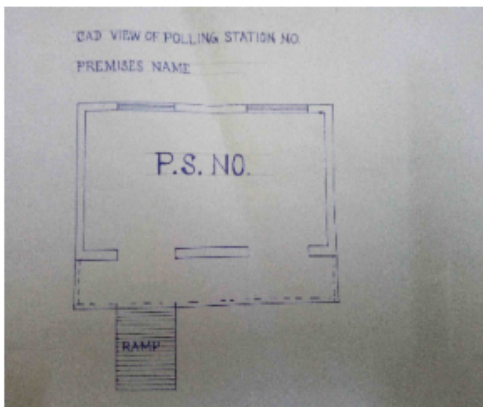

নির্বাচক নিবন্ধন আধিকারিকের স্বাক্ষর

Nazri Naksha

Google Map View

Polling Station Building Front View

Polling Station Front View

Cad View

Key MAP View

1	AHY1562537	নাম : মৌসুমী স্বামীর নাম: সোমনাথ বাড়ির নং : n0317 বয়স : 31 লিঙ্গ : মহিলা	ফটো উপলব্ধ	2	AHY2848059	নাম : জয়ন্ত সরকার পিতার নাম: শিশির সরকার বাড়ির নং : n0117 বয়স : 57 লিঙ্গ : পুরুষ	ফটো উপলব্ধ	3	AHY2240422	নাম : শিশির চক্রবর্তী পিতার নাম: অহিভষণ চক্রবর্তী বাড়ির নং : n0142 বয়স : 59 লিঙ্গ : পুরুষ	ফটো উপলব্ধ
4	AHY2240430	নাম : কাজলী চক্রবর্তী স্বামীর নাম: শিশির চক্রবর্তী বাড়ির নং : n0142 বয়স : 53 লিঙ্গ : মহিলা	ফটো উপলব্ধ	5	WB/24/169/159262	নাম : চন্দী চক্রবর্তী পিতার নাম: অহিভষণ চক্রবর্তী বাড়ির নং : n0142 বয়স : 62 লিঙ্গ : পুরুষ	ফটো উপলব্ধ	6	AHY2655793	নাম : শ্যামা চক্রবর্তী পিতার নাম: অহিভষণ চক্রবর্তী বাড়ির নং : n0142 বয়স : 59 লিঙ্গ : পুরুষ	ফটো উপলব্ধ
7	HXF2481869	নাম : পুতুল চক্রবর্তী স্বামীর নাম: শ্যামা চক্রবর্তী বাড়ির নং : n0142 বয়স : 44 লিঙ্গ : মহিলা	ফটো উপলব্ধ	8	AHY2181683	নাম : শুভন ধাড়া মায়ের নাম: শংকরী ধাড়া বাড়ির নং : 133 বয়স : 48 লিঙ্গ : পুরুষ	ফটো উপলব্ধ	9	AHY2181600	নাম : ঐশিক ঘোষ পিতার নাম: দেবাশিষ ঘোষ বাড়ির নং : 86 বয়স : 25 লিঙ্গ : পুরুষ	ফটো উপলব্ধ
10	GXY1502517	নাম : মনদীপ চক্রবর্তী স্বামীর নাম: আমনদীপ সিংহার বাড়ির নং : n0894 বয়স : 31 লিঙ্গ : মহিলা	ফটো উপলব্ধ	11	HXF2987642	নাম : ভ্রমর সরকার স্বামীর নাম: জয়ন্ত সরকার বাড়ির নং : n0117 বয়স : 53 লিঙ্গ : মহিলা	ফটো উপলব্ধ	12	AHY2181733	নাম : শুভঙ্কর অধিকারী পিতার নাম: বাপি অধিকারী বাড়ির নং : 231 বয়স : 26 লিঙ্গ : পুরুষ	ফটো উপলব্ধ
13	AHY2836476	নাম : রিয়া অধিকারী স্বামীর নাম: শুভঙ্কর অধিকারী বাড়ির নং : 059 বয়স : 22 লিঙ্গ : মহিলা	ফটো উপলব্ধ	14	AHY2181741	নাম : জ্ঞান প্রকাশ তিওয়ারী পিতার নাম: পান্থ তিওয়ারী বাড়ির নং : 1 বয়স : 25 লিঙ্গ : পুরুষ	ফটো উপলব্ধ	15	AHY2181832	নাম : রিনিতা কুণ্ডু পিতার নাম: বিজু কুণ্ডু বাড়ির নং : এন0139 বয়স : 25 লিঙ্গ : মহিলা	ফটো উপলব্ধ
16	AHY2181766	নাম : দিশা পাত্র মায়ের নাম: সোনালী পাত্র বাড়ির নং : 23 বয়স : 23 লিঙ্গ : মহিলা	ফটো উপলব্ধ	17	AHY2181865	নাম : রাধারাণী পাত্র স্বামীর নাম: সুকুমার পাত্র বাড়ির নং : 98 বয়স : 76 লিঙ্গ : মহিলা	ফটো উপলব্ধ	18	AHY2181881	নাম : সুবীর কর্মকার পিতার নাম: বিশ্বনাথ কর্মকার বাড়ির নং : 1 বয়স : 43 লিঙ্গ : পুরুষ	ফটো উপলব্ধ
19	AHY2181915	নাম : সোনালী মাল্লা স্বামীর নাম: সুভাষ মাল্লা বাড়ির নং : এন0364 বয়স : 27 লিঙ্গ : মহিলা	ফটো উপলব্ধ	20	AHY2181931	নাম : সুদেষ্কা মিত্র দাস স্বামীর নাম: দেবসুন্দর দাস বাড়ির নং : 1 বয়স : 39 লিঙ্গ : মহিলা	ফটো উপলব্ধ	21	AHY2181717	নাম : অদ্রিজা ভট্টাচার্য্য পিতার নাম: অসীম কুমার ভট্টাচার্য্য বাড়ির নং : 1 বয়স : 27 লিঙ্গ : মহিলা	ফটো উপলব্ধ
22	WB/24/169/159414	নাম : গোপাল চন্দ্র চক্রবর্তী পিতার নাম: অহিভষণ চক্রবর্তী বাড়ির নং : n0142 বয়স : 66 লিঙ্গ : পুরুষ	ফটো উপলব্ধ	23	AHY2181675	নাম : শাশ্বত ভট্টাচার্য্য পিতার নাম: সুমন ভট্টাচার্য্য বাড়ির নং : 66 বয়স : 25 লিঙ্গ : পুরুষ	ফটো উপলব্ধ	24	AHY2181543	নাম : সৌম্যদীপ নস্কর পিতার নাম: শঙ্কর নস্কর বাড়ির নং : 1 বয়স : 25 লিঙ্গ : পুরুষ	ফটো উপলব্ধ
25	HXF0324723	নাম : শান্তনু কুমার সরকার পিতার নাম: শিশির সরকার বাড়ির নং : n0117 বয়স : 63 লিঙ্গ : পুরুষ	ফটো উপলব্ধ	26	AHY2617819	নাম : পার্বতী কর্মকার পিতার নাম: সুবির কর্মকার বাড়ির নং : এন0447 বয়স : 31 লিঙ্গ : মহিলা	ফটো উপলব্ধ	27	AHY2726297	নাম : ঈশিতা চক্রবর্তী পিতার নাম: শ্যামা চক্রবর্তী বাড়ির নং : এন0142 বয়স : 21 লিঙ্গ : মহিলা	ফটো উপলব্ধ
28	AHY2181642	নাম : রূপসা বসু পিতার নাম: অনুপ কুমার বসু বাড়ির নং : 1 বয়স : 25 লিঙ্গ : মহিলা	ফটো উপলব্ধ	29	AHY2181626	নাম : অভিরূপ ভট্টাচার্য্য পিতার নাম: দেবাশীষ ভট্টাচার্য্য বাড়ির নং : 72 বয়স : 25 লিঙ্গ : পুরুষ	ফটো উপলব্ধ	30	AHY0163824	নাম : তিথি দেবনাথ স্বামীর নাম: তুহিন চন্দ্র বাড়ির নং : n0330 বয়স : 36 লিঙ্গ : মহিলা	ফটো উপলব্ধ