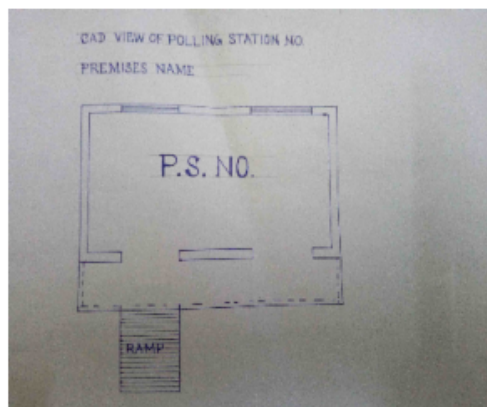

নির্বাচক নিবন্ধন আধিকারিকের স্বাক্ষর

Nazri Naksha

Google Map View

Polling Station Building Front View

Polling Station Front View

Cad View

Key MAP View

1	AHY1212760	নাম : মহঃ হাজী আমজেদ আলি পিতার নাম : মহিন্দিন মিন্দে বাড়ির নং : n0117 বয়স : 46 লিঙ্গ : পুরুষ	ফটো উপলব্ধ	2	AHY1212778	নাম : রেশমিয়াবু হিদে স্বামীর নাম : মহঃ হাজী আমজেদ আলি বাড়ির নং : n0117 বয়স : 43 লিঙ্গ : মহিলা	ফটো উপলব্ধ	3	AHY2240869	নাম : অরুনা দেব স্বামীর নাম : গোপাল চন্দ্র দেব বাড়ির নং : n0053 বয়স : 70 লিঙ্গ : মহিলা	ফটো উপলব্ধ
4	WB/24/169/162535	নাম : গোপাল চন্দ্র দেব পিতার নাম : সুরেন্দ্র চন্দ্র দেব বাড়ির নং : n0053 বয়স : 76 লিঙ্গ : পুরুষ	ফটো উপলব্ধ	5	WB/12/077/051613	নাম : জেসমিনা ইয়াসমিন স্বামীর নাম : অশোক সেখ বাড়ির নং : n0108 বয়স : 51 লিঙ্গ : মহিলা	ফটো উপলব্ধ	6	AHY2182160	নাম : সন্ধ্যা মালিক স্বামীর নাম : দীপক মালিক বাড়ির নং : 1 বয়স : 39 লিঙ্গ : মহিলা	ফটো উপলব্ধ
7	WB/24/169/162361	নাম : শিব প্রসাদ ব্যানার্জী পিতার নাম : প্রসাদদাস ব্যানার্জী বাড়ির নং : n0093 বয়স : 63 লিঙ্গ : পুরুষ	ফটো উপলব্ধ	8	HXF1478502	নাম : আলেয়া ব্যানার্জী স্বামীর নাম : শিব প্রসাদ ব্যানার্জী বাড়ির নং : n0093 বয়স : 58 লিঙ্গ : মহিলা	ফটো উপলব্ধ	9	AHY2571362	নাম : পূজা রুই দাস স্বামীর নাম : বাপ্পা রুই দাস বাড়ির নং : এন0151 বয়স : 24 লিঙ্গ : মহিলা	ফটো উপলব্ধ
10	AHY2558179	নাম : রাজনন্দিনী যাদব মায়ের নাম : রাধা যাদব বাড়ির নং : এন0152 বয়স : 25 লিঙ্গ : মহিলা	ফটো উপলব্ধ	11	AHY2847465	নাম : সইদুল মিন্দেদ পিতার নাম : মহঃ হাজী আমজেদ আলি বাড়ির নং : এন0025 বয়স : 37 লিঙ্গ : পুরুষ	ফটো উপলব্ধ	12	AHY2645273	নাম : সবিলা বেগম অন্যান্য : সইদুল মিন্দে বাড়ির নং : এন0117 বয়স : 36 লিঙ্গ : মহিলা	ফটো উপলব্ধ
13	AHY2735926	নাম : সুস্মিতা মালিক পিতার নাম : তরুন মালিক বাড়ির নং : এন0050 বয়স : 21 লিঙ্গ : মহিলা	ফটো উপলব্ধ	14	AHY1834951	নাম : রুদ্র প্রসাদ ব্যানার্জী পিতার নাম : শিব প্রসাদ ব্যানার্জী বাড়ির নং : এন0093 বয়স : 29 লিঙ্গ : পুরুষ	ফটো উপলব্ধ	15	AHY2528073	নাম : শ্রীকান্ত অধিকারী পিতার নাম : কৃষ্ণ চরন অধিকারী বাড়ির নং : n0025 বয়স : 60 লিঙ্গ : পুরুষ	ফটো উপলব্ধ
16	HXF2079200	নাম : সান্তনা অধিকারী স্বামীর নাম : শ্রীকান্ত অধিকারী বাড়ির নং : n0025 বয়স : 52 লিঙ্গ : মহিলা	ফটো উপলব্ধ	17	HXF2079218	নাম : নিমাইচন্দ্র অধিকারী পিতার নাম : সন্তোষ অধিকারী বাড়ির নং : n0041 বয়স : 77 লিঙ্গ : পুরুষ	ফটো উপলব্ধ	18	AHY2006641	নাম : দীপালী অধিকারী স্বামীর নাম : রাজু অধিকারী বাড়ির নং : n0079 বয়স : 40 লিঙ্গ : মহিলা	ফটো উপলব্ধ
19	AHY2483121	নাম : অভিজিত অধিকারী পিতার নাম : বাবু অধিকারী বাড়ির নং : N0077 বয়স : 24 লিঙ্গ : পুরুষ	ফটো উপলব্ধ	20	WB/24/169/162703	নাম : পঞ্চ অধিকারী পিতার নাম : কৃষ্ণচরন অধিকারী বাড়ির নং : n0025 বয়স : 70 লিঙ্গ : পুরুষ	ফটো উপলব্ধ	21	WB/24/169/162735	নাম : বিশ্বনাথ অধিকারী পিতার নাম : কৃষ্ণচরন অধিকারী বাড়ির নং : n0025 বয়স : 48 লিঙ্গ : পুরুষ	ফটো উপলব্ধ
22	HXF3135522	নাম : শিখা অধিকারী স্বামীর নাম : দিলীপ অধিকারী বাড়ির নং : n0089 বয়স : 60 লিঙ্গ : মহিলা	ফটো উপলব্ধ	23	AHY1881358	নাম : মলয় অধিকারী পিতার নাম : শ্রীকান্ত অধিকারী বাড়ির নং : n0025 বয়স : 29 লিঙ্গ : পুরুষ	ফটো উপলব্ধ	24	AHY1465368	নাম : লতা অধিকারী স্বামীর নাম : বিশ্বনাথ অধিকারী বাড়ির নং : n0025 বয়স : 46 লিঙ্গ : মহিলা	ফটো উপলব্ধ
25	HXF2079226	নাম : সুশিলা অধিকারী স্বামীর নাম : নিমাইচন্দ্র অধিকারী বাড়ির নং : n0041 বয়স : 75 লিঙ্গ : মহিলা	ফটো উপলব্ধ	26	WB/24/169/162341	নাম : শ্যামলী চ্যাটার্জী স্বামীর নাম : অশোক চ্যাটার্জী বাড়ির নং : n0041 বয়স : 75 লিঙ্গ : মহিলা	ফটো উপলব্ধ	27	AHY1169358	নাম : চিন্তা অধিকারী স্বামীর নাম : বাবু অধিকারী বাড়ির নং : n0077 বয়স : 47 লিঙ্গ : মহিলা	ফটো উপলব্ধ
28	AHY1212844	নাম : বিষ্ণু অধিকারী পিতার নাম : বাবু অধিকারী বাড়ির নং : n0077 বয়স : 34 লিঙ্গ : পুরুষ	ফটো উপলব্ধ	29	WB/24/169/162888	নাম : সমীর অধিকারী পিতার নাম : বিপুল অধিকারী বাড়ির নং : n0077 বয়স : 51 লিঙ্গ : পুরুষ	ফটো উপলব্ধ	30	WB/24/169/162745	নাম : রূপা সাঁতরা স্বামীর নাম : অনুপ সাঁতরা বাড়ির নং : n0077 বয়স : 52 লিঙ্গ : মহিলা	ফটো উপলব্ধ