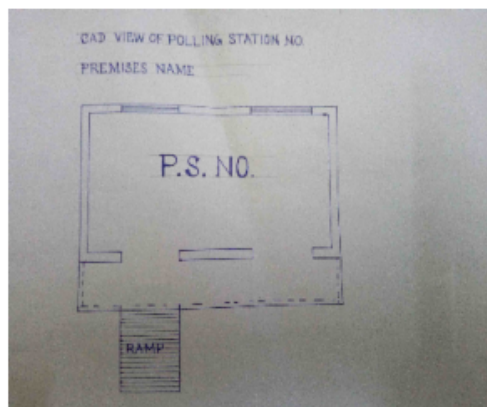

নির্বাচক নিবন্ধন আধিকারিকের স্বাক্ষর

Nazri Naksha

Google Map View

Polling Station Building Front View

Polling Station Front View

Cad View

Key MAP View

1 নাম : সোয়েব আল মাসুদ পিতার নাম : ইমতিয়াজ মিলে বাড়ির নং : n0042 বয়স : 26 লিঙ্গ : পুরুষ	AHY2122331 ফটো উপলব্ধ	2 নাম : অন্তরা খোলে (চাঁই) স্বামীর নাম : কার্তিক খোলে বাড়ির নং : n0042 বয়স : 33 লিঙ্গ : মহিলা	AHY1909373 ফটো উপলব্ধ	3 নাম : কমল কান্ত খোলে পিতার নাম : তুষ্ট চরন খোলে বাড়ির নং : n0042 বয়স : 53 লিঙ্গ : পুরুষ	WB/24/169/162893 ফটো উপলব্ধ
4 নাম : মৌ খোলে পিতার নাম : কমল কান্ত খোলে বাড়ির নং : n0042 বয়স : 28 লিঙ্গ : মহিলা	AHY1881374 ফটো উপলব্ধ	5 নাম : মৌসুমী খাটুয়া স্বামীর নাম : শক্তি খাটুয়া বাড়ির নং : 1 বয়স : 43 লিঙ্গ : মহিলা	AHY2182202 ফটো উপলব্ধ	6 নাম : রিমা বোস পিতার নাম : অসীম বোস বাড়ির নং : 1 বয়স : 25 লিঙ্গ : মহিলা	AHY2182269 ফটো উপলব্ধ
7 নাম : শুভজিৎ দাস পিতার নাম : তরুণ দাস বাড়ির নং : 1 বয়স : 25 লিঙ্গ : পুরুষ	AHY2182244 ফটো উপলব্ধ	8 নাম : দশরথ বেক পিতার নাম : বুধুয়া বেক বাড়ির নং : এন0097 বয়স : 25 লিঙ্গ : পুরুষ	AHY2182285 ফটো উপলব্ধ	9 নাম : চৈতালি ঘোষ পিতার নাম : সমর ঘোষ বাড়ির নং : 1 বয়স : 40 লিঙ্গ : মহিলা	AHY2182186 ফটো উপলব্ধ
10 নাম : কল্পনা মিলে স্বামীর নাম : ইমতিয়াজ মিলে বাড়ির নং : n0042 বয়স : 36 লিঙ্গ : মহিলা	AHY1563162 ফটো উপলব্ধ	11 নাম : সাকিলা মিলে স্বামীর নাম : ইমতিয়াজ মিলে বাড়ির নং : n0042 বয়স : 36 লিঙ্গ : মহিলা	AHY1563154 ফটো উপলব্ধ	12 নাম : ইমতিয়াজ মিলে পিতার নাম : মইনউদ্দিন মিলে বাড়ির নং : n0042 বয়স : 36 লিঙ্গ : পুরুষ	AHY1563147 ফটো উপলব্ধ
13 নাম : সমাণ্ডি রানী খোলে স্বামীর নাম : কমলকান্ত খোলে বাড়ির নং : n0042 বয়স : 48 লিঙ্গ : মহিলা	HXF2080133 ফটো উপলব্ধ	14 নাম : ঝর্না খোলে স্বামীর নাম : শিবনাথ খোলে বাড়ির নং : n0042 বয়স : 45 লিঙ্গ : মহিলা	AHY1563212 ফটো উপলব্ধ	15 নাম : শিবনাথ খোলে পিতার নাম : তুষ্ট খোলে বাড়ির নং : n0042 বয়স : 63 লিঙ্গ : পুরুষ	WB/24/169/162858 ফটো উপলব্ধ
16 নাম : ঝর্ণা খোলে স্বামীর নাম : তারক নাথ খোলে বাড়ির নং : n0042 বয়স : 63 লিঙ্গ : মহিলা	WB/24/169/162821 ফটো উপলব্ধ	17 নাম : কার্তিক খোলে পিতার নাম : তারকনাথ খোলে বাড়ির নং : n0042 বয়স : 44 লিঙ্গ : পুরুষ	HXF2080141 ফটো উপলব্ধ	18 নাম : সোনালী পাণ্ডে (পাড়া) স্বামীর নাম : পবন পাণ্ডে বাড়ির নং : n0042 বয়স : 48 লিঙ্গ : মহিলা	AHY1137959 ফটো উপলব্ধ
19 নাম : পবন পাণ্ডে পিতার নাম : পরশুরাম পাণ্ডে বাড়ির নং : n0042 বয়স : 42 লিঙ্গ : পুরুষ	HXF2484152 ফটো উপলব্ধ	20 নাম : তুষ্টা খোলে পিতার নাম : শিবনাথ খোলে বাড়ির নং : এন0042 বয়স : 23 লিঙ্গ : মহিলা	AHY2669059 ফটো উপলব্ধ	21 নাম : পর্না (ব্যানার্জী) মুখার্জী স্বামীর নাম : সন্দীপ কুমার মুখার্জী বাড়ির নং : n0128 বয়স : 37 লিঙ্গ : মহিলা	MLN3829215 ফটো উপলব্ধ
22 নাম : রীতা আদক পিতার নাম : গোপাল চন্দ্র আদক বাড়ির নং : n0041 বয়স : 53 লিঙ্গ : মহিলা	AHY1213040 ফটো উপলব্ধ	23 নাম : ঝুমা আদক স্বামীর নাম : মনোজ আদক বাড়ির নং : n0041 বয়স : 42 লিঙ্গ : মহিলা	AHY1835073 ফটো উপলব্ধ	24 নাম : মনোজ আদক স্বামীর নাম : গোপাল আদক বাড়ির নং : n0041 বয়স : 56 লিঙ্গ : মহিলা	WB/24/169/162644 ফটো উপলব্ধ
25 নাম : জবা আদক স্বামীর নাম : দীননাথ আদক বাড়ির নং : নং176 বয়স : 76 লিঙ্গ : মহিলা	WB/24/169/162525 ফটো উপলব্ধ	26 নাম : কার্তিক আদক পিতার নাম : দীননাথ আদক বাড়ির নং : নং176 বয়স : 50 লিঙ্গ : পুরুষ	WB/24/169/162557 ফটো উপলব্ধ	27 নাম : উমা আদক পিতার নাম : দীননাথ আদক বাড়ির নং : নং176 বয়স : 45 লিঙ্গ : মহিলা	HXF1478627 ফটো উপলব্ধ
28 নাম : কশো ওয়া পিতার নাম : হুগা ওয়া বাড়ির নং : n0042 বয়স : 36 লিঙ্গ : পুরুষ	AHY0191320 ফটো উপলব্ধ	29 নাম : স্বরূপ কুমার কর পিতার নাম : রাইপদ কর বাড়ির নং : n0032 বয়স : 46 লিঙ্গ : পুরুষ	HXF2079879 ফটো উপলব্ধ	30 নাম : অরূপ কর পিতার নাম : রায়পদ কর বাড়ির নং : n0032 বয়স : 50 লিঙ্গ : পুরুষ	HXF1645670 ফটো উপলব্ধ