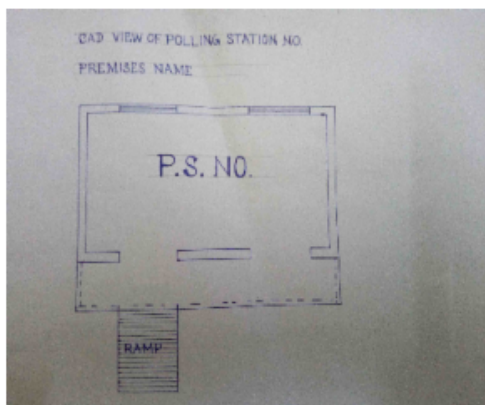

নির্বাচক নিবন্ধন আধিকারিকের স্বাক্ষর

Nazri Naksha

Google Map View

Polling Station Building Front View

Polling Station Front View

Cad View

Key MAP View

বিধানসভা নির্বাচনক্ষেত্রের নং, নাম : 174-সাঁকরাইল
ভাগ নং, নাম : 1-আব্দুল পূর্ব পাড়া দক্ষিণ (পূর্ব দিক)