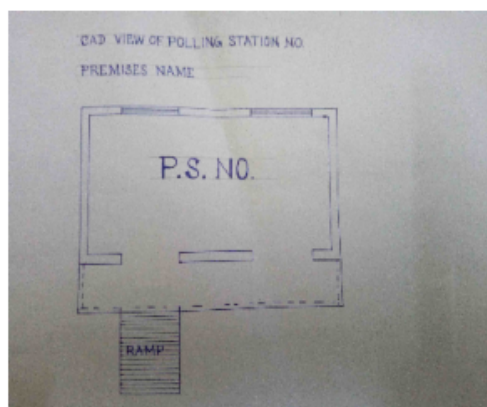

নির্বাচক নিবন্ধন আধিকারিকের স্বাক্ষর

Nazri Naksha

Google Map View

Polling Station Building Front View

Polling Station Front View

Cad View

Key MAP View

বিধানসভা নির্বাচনক্ষেত্রের নং, নাম : 174-সাঁকরাইল
ভাগ নং, নাম : 1-আব্দুল পূর্ব পাড়া (উত্তর)