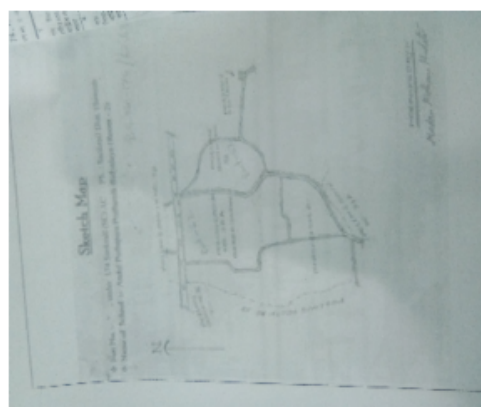

নির্বাচক নিবন্ধন আধিকারিকের স্বাক্ষর

Nazri Naksha

Google Map View

Polling Station Building Front View

Polling Station Front View

Cad View

Key MAP View

1 নাম : পৌলমী মিত্র পিতার নাম: দীপঙ্কর মিত্র বাড়ির নং : এন0095 বয়স : 25 লিঙ্গ : মহিলা	AHY2142123 ফটো উপলব্ধ	2 নাম : পূজা বোহা পিতার নাম: মঙ্গল বোহা বাড়ির নং : এন0095 বয়স : 25 লিঙ্গ : মহিলা	AHY2142107 ফটো উপলব্ধ	3 নাম : অভিজ্ঞান সরকার পিতার নাম: প্রবীর সরকার বাড়ির নং : এন0086 বয়স : 25 লিঙ্গ : পুরুষ	AHY2142099 ফটো উপলব্ধ
4 নাম : মেঘা মাল্লা পিতার নাম: রঞ্জিত মাল্লা বাড়ির নং : এন0098 বয়স : 25 লিঙ্গ : মহিলা	AHY2142081 ফটো উপলব্ধ	5 নাম : অতীক মুখার্জী পিতার নাম: পার্থ প্রতীম মুখার্জী বাড়ির নং : নং001 বয়স : 22 লিঙ্গ : পুরুষ	AHY2720530 ফটো উপলব্ধ	6 নাম : অশোক কুন্ডু পিতার নাম: কানাই কুন্ডু বাড়ির নং : n0191 বয়স : 52 লিঙ্গ : পুরুষ	AHY1835867 ফটো উপলব্ধ
7 নাম : চৈতালি কসরকার স্বামীর নাম: শান্তনু কসরকার বাড়ির নং : বয়স : 50 লিঙ্গ : মহিলা	FZM1279215 ফটো উপলব্ধ	8 নাম : আহেলী কোনার পিতার নাম: আয়স কান্ত কোনার বাড়ির নং : এন0064 বয়স : 23 লিঙ্গ : মহিলা	AHY2587293 ফটো উপলব্ধ	9 নাম : রুমা গঙ্গোপাধ্যায় স্বামীর নাম: যশোদা শঙ্কর গঙ্গোপাধ্যায় বাড়ির নং : ফ্ল্যাট নং004 বয়স : 46 লিঙ্গ : মহিলা	DTN1466846 ফটো উপলব্ধ
10 নাম : সোমা গুহ স্বামীর নাম: সুরত গুহ বাড়ির নং : n0008 বয়স : 44 লিঙ্গ : মহিলা	AHY0210955 ফটো উপলব্ধ	11 নাম : সুরত গুহ পিতার নাম: সুশীল গুহ বাড়ির নং : n0008 বয়স : 54 লিঙ্গ : পুরুষ	WB/24/169/174317 ফটো উপলব্ধ	12 নাম : টুনু ঘোষ স্বামীর নাম: অধীর ঘোষ বাড়ির নং : n0184 বয়স : 67 লিঙ্গ : মহিলা	WB/25/170/624741 ফটো উপলব্ধ
13 নাম : সুমন্দিতা ঘোষ পিতার নাম: সুশান্ত ঘোষ বাড়ির নং : n0004 বয়স : 38 লিঙ্গ : মহিলা	AHY1345297 ফটো উপলব্ধ	14 নাম : মৌসুমী ঘোষ স্বামীর নাম: সুশান্ত ঘোষ বাড়ির নং : n0004 বয়স : 63 লিঙ্গ : মহিলা	WB/24/169/174311 ফটো উপলব্ধ	15 নাম : বৈশালী ঘোষ পিতার নাম: সমীর ঘোষ বাড়ির নং : n0004 বয়স : 31 লিঙ্গ : মহিলা	AHY1728013 ফটো উপলব্ধ
16 নাম : সুশান্তকুমার ঘোষ পিতার নাম: সুশীল ঘোষ বাড়ির নং : n0004 বয়স : 69 লিঙ্গ : পুরুষ	WB/24/169/174403 ফটো উপলব্ধ	17 নাম : চম্পা ঘোষ স্বামীর নাম: দীপক ঘোষ বাড়ির নং : বয়স : 46 লিঙ্গ : মহিলা	HXF1571447 ফটো উপলব্ধ	18 নাম : দীপক ঘোষ পিতার নাম: কেনারাম ঘোষ বাড়ির নং : বয়স : 52 লিঙ্গ : পুরুষ	WB/24/169/645381 ফটো উপলব্ধ
19 নাম : শ্রেয়া ঘোষ পিতার নাম: দীপক ঘোষ বাড়ির নং : 025 বয়স : 20 লিঙ্গ : মহিলা	AHY2843951 ফটো উপলব্ধ	20 নাম : সুমন কুমার ঘোষ পিতার নাম: সুশান্ত কুমার ঘোষ বাড়ির নং : n0004 বয়স : 35 লিঙ্গ : পুরুষ	AHY1345305 ফটো উপলব্ধ	21 নাম : অধীর কুমার ঘোষ পিতার নাম: ভূজঙ্গ ভূষণ ঘোষ বাড়ির নং : n0186 বয়স : 75 লিঙ্গ : পুরুষ	AHY2378057 ফটো উপলব্ধ
22 নাম : সুনন্দা ঘোষ স্বামীর নাম: পার্থপ্রতীম ঘোষ বাড়ির নং : নং119 বয়স : 57 লিঙ্গ : মহিলা	WB/24/169/171568 ফটো উপলব্ধ	23 নাম : পার্থপ্রতীম ঘোষ পিতার নাম: নবনীমোহন ঘোষ বাড়ির নং : উমা অ্যাপার্টমেন্ট 2নং ফ্লোর বয়স : 69 লিঙ্গ : পুরুষ	WB/24/169/171488 ফটো উপলব্ধ	24 নাম : অভিরূপ রায় পিতার নাম: দেবশীষ রায় বাড়ির নং : এন0004 বয়স : 32 লিঙ্গ : পুরুষ	AHY2690709 ফটো উপলব্ধ
25 নাম : সীমা চক্রবর্তী স্বামীর নাম: কমলাকান্ত চক্রবর্তী বাড়ির নং : n0019 বয়স : 49 লিঙ্গ : মহিলা	HXF2488815 ফটো উপলব্ধ	26 নাম : কমলাকান্ত চক্রবর্তী পিতার নাম: সুকুমার চক্রবর্তী বাড়ির নং : n0019 বয়স : 57 লিঙ্গ : পুরুষ	WB/24/169/174048 ফটো উপলব্ধ	27 নাম : তাপসী চক্রবর্তী স্বামীর নাম: রাধাকান্ত চক্রবর্তী বাড়ির নং : n0019 বয়স : 48 লিঙ্গ : মহিলা	HXF1659648 ফটো উপলব্ধ
28 নাম : রাধাকান্ত চক্রবর্তী পিতার নাম: সুকুমার চক্রবর্তী বাড়ির নং : n0019 বয়স : 58 লিঙ্গ : পুরুষ	HXF2990240 ফটো উপলব্ধ	29 নাম : লক্ষীকান্ত চক্রবর্তী পিতার নাম: সুকুমার চক্রবর্তী বাড়ির নং : n0019 বয়স : 63 লিঙ্গ : পুরুষ	WB/24/169/174147 ফটো উপলব্ধ	30 নাম : সায়ক চক্রবর্তী পিতার নাম: রাধা কান্ত চক্রবর্তী বাড়ির নং : 056 বয়স : 20 লিঙ্গ : পুরুষ	AHY2843894 ফটো উপলব্ধ