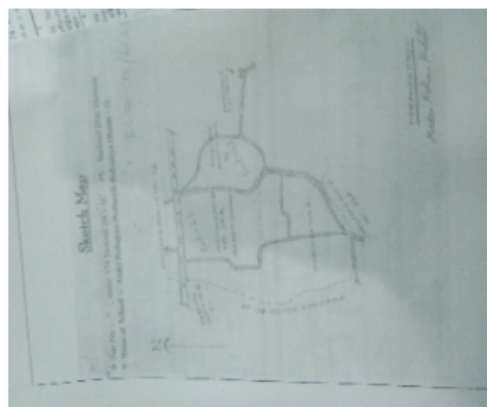

Nazri Naksha