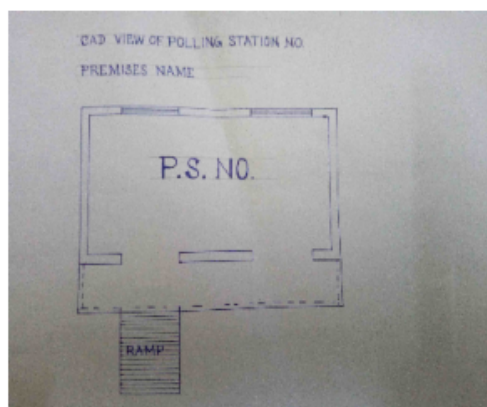

নির্বাচক নিবন্ধন আধিকারিকের স্বাক্ষর

Nazri Naksha

Google Map View

Polling Station Building Front View

Polling Station Front View

Cad View

Key MAP View

1 নাম : পৌলমী মিত্র পিতার নাম: দীপঙ্কর মিত্র বাড়ির নং : এন0095 বয়স : 25 লিঙ্গ : মহিলা	AHY2142123 ফটো উপলব্ধ	2 নাম : পূজা বোহা পিতার নাম: মঙ্গল বোহা বাড়ির নং : এন0095 বয়স : 25 লিঙ্গ : মহিলা	AHY2142107 ফটো উপলব্ধ	3 নাম : অভিজ্ঞান সরকার পিতার নাম: প্রবীর সরকার বাড়ির নং : এন0086 বয়স : 25 লিঙ্গ : পুরুষ	AHY2142099 ফটো উপলব্ধ
4 নাম : মেঘা মাল্লা পিতার নাম: রঞ্জিত মাল্লা বাড়ির নং : এন0098 বয়স : 25 লিঙ্গ : মহিলা	AHY2142081 ফটো উপলব্ধ	5 নাম : অতীক মুখার্জী পিতার নাম: পার্থ প্রতীম মুখার্জী বাড়ির নং : নং001 বয়স : 22 লিঙ্গ : পুরুষ	AHY2720530 ফটো উপলব্ধ	6 নাম : অশোক কুন্ডু পিতার নাম: কানাই কুন্ডু বাড়ির নং : n0191 বয়স : 52 লিঙ্গ : পুরুষ	AHY1835867 ফটো উপলব্ধ
7 নাম : চৈতালি কসরকার স্বামীর নাম: শান্তনু কসরকার বাড়ির নং : বয়স : 50 লিঙ্গ : মহিলা	FZM1279215 ফটো উপলব্ধ	8 নাম : আহেলী কোনার পিতার নাম: আয়স কান্ত কোনার বাড়ির নং : এন0064 বয়স : 23 লিঙ্গ : মহিলা	AHY2587293 ফটো উপলব্ধ	9 নাম : রুমা গঙ্গোপাধ্যায় স্বামীর নাম: যশোদা শঙ্কর গঙ্গোপাধ্যায় বাড়ির নং : ফ্ল্যাট নং004 বয়স : 46 লিঙ্গ : মহিলা	DTN1466846 ফটো উপলব্ধ
10 নাম : সোমা গুহ স্বামীর নাম: সুরত গুহ বাড়ির নং : n0008 বয়স : 44 লিঙ্গ : মহিলা	AHY0210955 ফটো উপলব্ধ	11 নাম : সুরত গুহ পিতার নাম: সুশীল গুহ বাড়ির নং : n0008 বয়স : 54 লিঙ্গ : পুরুষ	WB/24/169/174317 ফটো উপলব্ধ	12 নাম : টুনু ঘোষ স্বামীর নাম: অধীর ঘোষ বাড়ির নং : n0184 বয়স : 67 লিঙ্গ : মহিলা	WB/25/170/624741 ফটো উপলব্ধ
13 নাম : সুমন্দিতা ঘোষ পিতার নাম: সুশান্ত ঘোষ বাড়ির নং : n0004 বয়স : 38 লিঙ্গ : মহিলা	AHY1345297 ফটো উপলব্ধ	14 নাম : মৌসুমী ঘোষ স্বামীর নাম: সুশান্ত ঘোষ বাড়ির নং : n0004 বয়স : 63 লিঙ্গ : মহিলা	WB/24/169/174311 ফটো উপলব্ধ	15 নাম : বৈশালী ঘোষ পিতার নাম: সমীর ঘোষ বাড়ির নং : n0004 বয়স : 31 লিঙ্গ : মহিলা	AHY1728013 ফটো উপলব্ধ
16 নাম : সুশান্তকুমার ঘোষ পিতার নাম: সুশীল ঘোষ বাড়ির নং : n0004 বয়স : 69 লিঙ্গ : পুরুষ	WB/24/169/174403 ফটো উপলব্ধ	17 নাম : চম্পা ঘোষ স্বামীর নাম: দীপক ঘোষ বাড়ির নং : বয়স : 46 লিঙ্গ : মহিলা	HXF1571447 ফটো উপলব্ধ	18 নাম : দীপক ঘোষ পিতার নাম: কেনারাম ঘোষ বাড়ির নং : বয়স : 52 লিঙ্গ : পুরুষ	WB/24/169/645381 ফটো উপলব্ধ
19 নাম : শ্রেয়া ঘোষ পিতার নাম: দীপক ঘোষ বাড়ির নং : 025 বয়স : 20 লিঙ্গ : মহিলা	AHY2843951 ফটো উপলব্ধ	20 নাম : সুমন কুমার ঘোষ পিতার নাম: সুশান্ত কুমার ঘোষ বাড়ির নং : n0004 বয়স : 35 লিঙ্গ : পুরুষ	AHY1345305 ফটো উপলব্ধ	21 নাম : অধীর কুমার ঘোষ পিতার নাম: ভূজঙ্গ ভূষণ ঘোষ বাড়ির নং : n0186 বয়স : 75 লিঙ্গ : পুরুষ	AHY2378057 ফটো উপলব্ধ
22 নাম : সুনন্দা ঘোষ স্বামীর নাম: পার্থপ্রতীম ঘোষ বাড়ির নং : নং119 বয়স : 57 লিঙ্গ : মহিলা	WB/24/169/171568 ফটো উপলব্ধ	23 নাম : পার্থপ্রতীম ঘোষ পিতার নাম: নবনীমোহন ঘোষ বাড়ির নং : উমা অ্যাপার্টমেন্ট 2নং ফ্লোর বয়স : 69 লিঙ্গ : পুরুষ	WB/24/169/171488 ফটো উপলব্ধ	24 নাম : অভিরূপ রায় পিতার নাম: দেবশীষ রায় বাড়ির নং : এন0004 বয়স : 32 লিঙ্গ : পুরুষ	AHY2690709 ফটো উপলব্ধ
25 নাম : সীমা চক্রবর্তী স্বামীর নাম: কমলাকান্ত চক্রবর্তী বাড়ির নং : n0019 বয়স : 49 লিঙ্গ : মহিলা	HXF2488815 ফটো উপলব্ধ	26 নাম : কমলাকান্ত চক্রবর্তী পিতার নাম: সুকুমার চক্রবর্তী বাড়ির নং : n0019 বয়স : 57 লিঙ্গ : পুরুষ	WB/24/169/174048 ফটো উপলব্ধ	27 নাম : তাপসী চক্রবর্তী স্বামীর নাম: রাধাকান্ত চক্রবর্তী বাড়ির নং : n0019 বয়স : 48 লিঙ্গ : মহিলা	HXF1659648 ফটো উপলব্ধ
28 নাম : রাধাকান্ত চক্রবর্তী পিতার নাম: সুকুমার চক্রবর্তী বাড়ির নং : n0019 বয়স : 58 লিঙ্গ : পুরুষ	HXF2990240 ফটো উপলব্ধ	29 নাম : লক্ষীকান্ত চক্রবর্তী পিতার নাম: সুকুমার চক্রবর্তী বাড়ির নং : n0019 বয়স : 63 লিঙ্গ : পুরুষ	WB/24/169/174147 ফটো উপলব্ধ	30 নাম : সায়ক চক্রবর্তী পিতার নাম: রাধা কান্ত চক্রবর্তী বাড়ির নং : 056 বয়স : 20 লিঙ্গ : পুরুষ	AHY2843894 ফটো উপলব্ধ