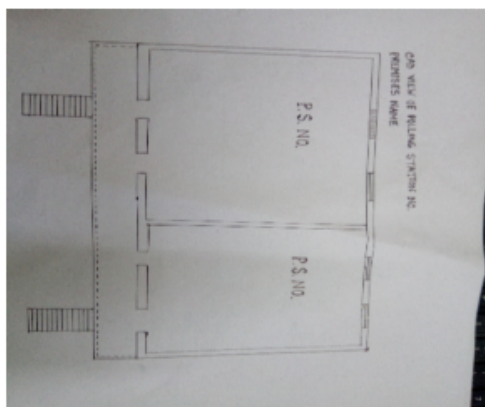

নির্বাচক নিবন্ধন আধিকারিকের স্বাক্ষর

Nazri Naksha

Google Map View

Polling Station Building Front View

Polling Station Front View

Cad View

Key MAP View

1 নাম : জিয়ারুল পিতার নাম: গোলাম আলি সেখ বাড়ির নং : n0054 বয়স : 41 লিঙ্গ : পুরুষ	AHY1215912 ফটো উপলব্ধ	2 নাম : আজহারুল পিতার নাম: গোলাম আলি বাড়ির নং : n0054 বয়স : 38 লিঙ্গ : পুরুষ	AHY1215904 ফটো উপলব্ধ	3 নাম : নাজির হোসেন সেখ পিতার নাম: মোসারফ সেখ বাড়ির নং : n0005 বয়স : 40 লিঙ্গ : পুরুষ	AHY1139187 ফটো উপলব্ধ
4 নাম : এনতাজুল পিতার নাম: মোসারফ বাড়ির নং : n0005 বয়স : 35 লিঙ্গ : পুরুষ	AHY1214683 ফটো উপলব্ধ	5 নাম : ইনসান সেখ পিতার নাম: মোসারফ সেখ বাড়ির নং : n0005 বয়স : 32 লিঙ্গ : পুরুষ	AHY1836675 ফটো উপলব্ধ	6 নাম : আসাদুল সেখ পিতার নাম: মোসারফ সেখ বাড়ির নং : n0005 বয়স : 31 লিঙ্গ : পুরুষ	AHY1836667 ফটো উপলব্ধ
7 নাম : সাহেবা খাতুন সেখ পিতার নাম: মোসারফ সেখ বাড়ির নং : n0005 বয়স : 29 লিঙ্গ : মহিলা	AHY1836659 ফটো উপলব্ধ	8 নাম : রহিমা বেগম সেখ স্বামীর নাম: নাজির হোসেন সেখ বাড়ির নং : n0005 বয়স : 40 লিঙ্গ : মহিলা	AHY1345545 ফটো উপলব্ধ	9 নাম : আসমত সেখ পিতার নাম: ইউসুফ সেখ বাড়ির নং : n0007 বয়স : 33 লিঙ্গ : পুরুষ	AHY1565332 ফটো উপলব্ধ
10 নাম : এসমুত আলি পিতার নাম: ইউসুফ আলি বাড়ির নং : n0007 বয়স : 39 লিঙ্গ : পুরুষ	AHY0216358 ফটো উপলব্ধ	11 নাম : তসলিমা খাতুন পিতার নাম: ইউসুফ আলি বাড়ির নং : n0007 বয়স : 36 লিঙ্গ : মহিলা	AHY1214543 ফটো উপলব্ধ	12 নাম : নাজিবুল মল্লিক পিতার নাম: রফিক মল্লিক বাড়ির নং : n0034 বয়স : 28 লিঙ্গ : পুরুষ	AHY1910546 ফটো উপলব্ধ
13 নাম : আমিনা বেগম সেখ স্বামীর নাম: এসমত আলি সেখ বাড়ির নং : n0007 বয়স : 32 লিঙ্গ : মহিলা	AHY1910686 ফটো উপলব্ধ	14 নাম : সেখ গোলচোআরা স্বামীর নাম: সেখ আনোয়ার আলি বাড়ির নং : n0017 বয়স : 76 লিঙ্গ : মহিলা	MXF1183763 ফটো উপলব্ধ	15 নাম : সেখ সাইফুদ্দিন পিতার নাম: সেখ আনোয়ার আলি বাড়ির নং : n0017 বয়স : 54 লিঙ্গ : পুরুষ	MXF1183771 ফটো উপলব্ধ
16 নাম : মোসলেমা খাতুন স্বামীর নাম: সাইফুদ্দিন সেখ বাড়ির নং : n0017 বয়স : 44 লিঙ্গ : মহিলা	AHY1215524 ফটো উপলব্ধ	17 নাম : সরিফুল সেখ পিতার নাম: সেখ আনোয়ার আলি বাড়ির নং : n0017 বয়স : 37 লিঙ্গ : পুরুষ	AHY0214486 ফটো উপলব্ধ	18 নাম : সেখ রেজাউল সেখ পিতার নাম: সেখ আনোয়ার আলি সেখ বাড়ির নং : n0017 বয়স : 36 লিঙ্গ : পুরুষ	AHY1215433 ফটো উপলব্ধ
19 নাম : সেখ রাসমন স্বামীর নাম: রহমবল্ল বাড়ির নং : n0014 বয়স : 79 লিঙ্গ : মহিলা	MXF1184894 ফটো উপলব্ধ	20 নাম : হারুন রসিদ সেখ পিতার নাম: রহমোবল্ল রহমোবল্ল বাড়ির নং : n0014 বয়স : 42 লিঙ্গ : পুরুষ	MXF2771947 ফটো উপলব্ধ	21 নাম : সাইদুল মুন্সেরা পিতার নাম: মুন্সেরা সেখ বাড়ির নং : n0022 বয়স : 42 লিঙ্গ : পুরুষ	AHY1565241 ফটো উপলব্ধ
22 নাম : সেখ মুহাম্মদ পিতার নাম: সওগাত সেখ বাড়ির নং : n0002 বয়স : 42 লিঙ্গ : পুরুষ	MXF3265014 ফটো উপলব্ধ	23 নাম : সেলিমা মল্লিক স্বামীর নাম: তৌফিক মল্লিক বাড়ির নং : n0003 বয়স : 50 লিঙ্গ : মহিলা	MXF1185040 ফটো উপলব্ধ	24 নাম : মোসলেমা খাতুন সেখ স্বামীর নাম: জাকির হোসেন বাড়ির নং : n0003 বয়স : 48 লিঙ্গ : মহিলা	AHY1138833 ফটো উপলব্ধ
25 নাম : মোস্তাকিন মল্লিক পিতার নাম: রফিক মল্লিক বাড়ির নং : n0003 বয়স : 36 লিঙ্গ : পুরুষ	AHY1214550 ফটো উপলব্ধ	26 নাম : চাঁদ সুলতানা সেখ স্বামীর নাম: ইমরান সেখ বাড়ির নং : 1 বয়স : 30 লিঙ্গ : মহিলা	AHY2168631 ফটো উপলব্ধ	27 নাম : সফিউল রহমান সেখ পিতার নাম: সবুর আলি মল্লিক বাড়ির নং : - বয়স : 26 লিঙ্গ : পুরুষ	AHY2209302 ফটো উপলব্ধ
28 নাম : রুবানা সেখ অন্যান্য: গিয়াসুদ্দিন সেখ বাড়ির নং : - বয়স : 44 লিঙ্গ : মহিলা	AHY2209294 ফটো উপলব্ধ	29 নাম : সোহিত সেখ পিতার নাম: হাবিব সেখ বাড়ির নং : এন020 বয়স : 20 লিঙ্গ : পুরুষ	AHY2205763 ফটো উপলব্ধ	30 নাম : সাগিনা খাতুন পিতার নাম: সবুর আলি মল্লিক বাড়ির নং : এন0263 বয়স : 28 লিঙ্গ : মহিলা	AHY2205094 ফটো উপলব্ধ