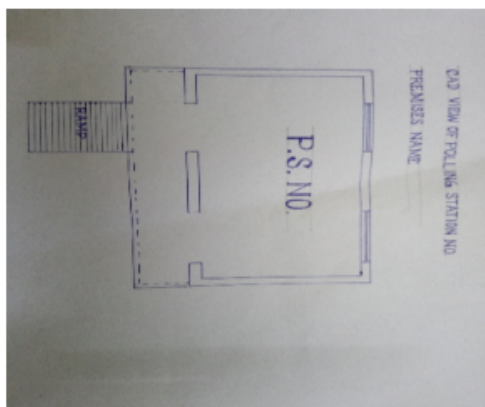

নির্বাচক নিবন্ধন আধিকারিকের স্বাক্ষর

Nazri Naksha

Google Map View

Polling Station Building Front View

Polling Station Front View

Cad View

Key MAP View

1	MXF1172303	নাম : রমা আদক স্বামীর নাম: উত্তম আদক বাড়ির নং : n0012 বয়স : 52 লিঙ্গ : মহিলা	ফটো উপলব্ধ	2	MXF3511094	নাম : সান্তনা আদক স্বামীর নাম: বৈদ্যনাথ আদক বাড়ির নং : n0011 বয়স : 43 লিঙ্গ : মহিলা	ফটো উপলব্ধ	3	MXF1172592	নাম : প্রতিমা আদক স্বামীর নাম: দুলাল আদক বাড়ির নং : n0011 বয়স : 63 লিঙ্গ : মহিলা	ফটো উপলব্ধ
4	MXF1172584	নাম : বৈদ্যনাথ আদক পিতার নাম: গৌর আদক বাড়ির নং : n0011 বয়স : 53 লিঙ্গ : পুরুষ	ফটো উপলব্ধ	5	AHY1730464	নাম : লোকনাথ আদক পিতার নাম: জয়দেব আদক বাড়ির নং : n0011 বয়স : 30 লিঙ্গ : পুরুষ	ফটো উপলব্ধ	6	AHY1466788	নাম : সোমনাথ আদক পিতার নাম: জয়দেব আদক বাড়ির নং : n0011 বয়স : 30 লিঙ্গ : পুরুষ	ফটো উপলব্ধ
7	AHY1837467	নাম : তমুশী আদক স্বামীর নাম: দেবনাথ আদক বাড়ির নং : n0011 বয়স : 35 লিঙ্গ : মহিলা	ফটো উপলব্ধ	8	AHY1217355	নাম : দেবনাথ আদক পিতার নাম: জয়দেব আদক বাড়ির নং : n0011 বয়স : 34 লিঙ্গ : পুরুষ	ফটো উপলব্ধ	9	MXF3139649	নাম : অষ্ট আদক স্বামীর নাম: জয়দেব আদক বাড়ির নং : n0011 বয়স : 56 লিঙ্গ : মহিলা	ফটো উপলব্ধ
10	MXF1172576	নাম : জয়দেব আদক পিতার নাম: গৌর আদক বাড়ির নং : n0011 বয়স : 61 লিঙ্গ : পুরুষ	ফটো উপলব্ধ	11	AHY0219618	নাম : পঞ্চ আদক স্বামীর নাম: গৌর আদক বাড়ির নং : n0011 বয়স : 87 লিঙ্গ : মহিলা	ফটো উপলব্ধ	12	AHY1217173	নাম : মৌসুমী আদক স্বামীর নাম: রাজকুমার আদক বাড়ির নং : n0010 বয়স : 37 লিঙ্গ : মহিলা	ফটো উপলব্ধ
13	MXF3139532	নাম : ঝর্ণা আদক স্বামীর নাম: অনিল কুমার আদক বাড়ির নং : n0010 বয়স : 51 লিঙ্গ : মহিলা	ফটো উপলব্ধ	14	AHY1837426	নাম : পিন্টু আদক পিতার নাম: মহানন্দ আদক বাড়ির নং : n0010 বয়স : 37 লিঙ্গ : পুরুষ	ফটো উপলব্ধ	15	MXF1172378	নাম : মিনতি আদক স্বামীর নাম: কান্ত আদক বাড়ির নং : n0009 বয়স : 66 লিঙ্গ : মহিলা	ফটো উপলব্ধ
16	AHY1837384	নাম : অষ্টমী আদক স্বামীর নাম: সুরজিৎ আদক বাড়ির নং : n0008 বয়স : 30 লিঙ্গ : মহিলা	ফটো উপলব্ধ	17	AHY1466770	নাম : অভিজিৎ আদক পিতার নাম: গঙ্গা আদক বাড়ির নং : n0008 বয়স : 35 লিঙ্গ : পুরুষ	ফটো উপলব্ধ	18	AHY1730530	নাম : কিরণ আদক পিতার নাম: বঙ্কবিহারী আদক বাড়ির নং : n0008 বয়স : 39 লিঙ্গ : পুরুষ	ফটো উপলব্ধ
19	MXF1172469	নাম : ভারতী আদক স্বামীর নাম: বঙ্কু আদক বাড়ির নং : n0008 বয়স : 56 লিঙ্গ : মহিলা	ফটো উপলব্ধ	20	MXF1172451	নাম : বঙ্কু বিহারী আদক পিতার নাম: হারু আদক বাড়ির নং : n0008 বয়স : 68 লিঙ্গ : পুরুষ	ফটো উপলব্ধ	21	MXF1172444	নাম : অলকা আদক স্বামীর নাম: হারু আদক বাড়ির নং : n0008 বয়স : 83 লিঙ্গ : মহিলা	ফটো উপলব্ধ
22	MXF1172519	নাম : সন্ধ্যা আদক স্বামীর নাম: পাঁচকড়ি আদক বাড়ির নং : n0007 বয়স : 68 লিঙ্গ : মহিলা	ফটো উপলব্ধ	23	MXF1172543	নাম : রেখা আদক স্বামীর নাম: ধনঞ্জয় আদক বাড়ির নং : n0007 বয়স : 67 লিঙ্গ : মহিলা	ফটো উপলব্ধ	24	AHY1566603	নাম : বাস্তু আদক পিতার নাম: গোপিনাথ আদক বাড়ির নং : n0007 বয়স : 36 লিঙ্গ : পুরুষ	ফটো উপলব্ধ
25	MXF1172535	নাম : প্রতিমা আদক স্বামীর নাম: গোপিনাথ আদক বাড়ির নং : n0007 বয়স : 65 লিঙ্গ : মহিলা	ফটো উপলব্ধ	26	AHY1566421	নাম : তুলসী আদক স্বামীর নাম: সুশান্ত আদক বাড়ির নং : n0005 বয়স : 37 লিঙ্গ : মহিলা	ফটো উপলব্ধ	27	MXF1172436	নাম : সুশান্ত আদক পিতার নাম: গোপাল আদক বাড়ির নং : n0005 বয়স : 49 লিঙ্গ : পুরুষ	ফটো উপলব্ধ
28	MXF1172428	নাম : ঝর্ণা আদক স্বামীর নাম: গোপাল আদক বাড়ির নং : n0005 বয়স : 71 লিঙ্গ : মহিলা	ফটো উপলব্ধ	29	AHY1217397	নাম : ঝুমা আদক স্বামীর নাম: নীলমণি আদক বাড়ির নং : n0004 বয়স : 37 লিঙ্গ : মহিলা	ফটো উপলব্ধ	30	AHY1217454	নাম : শৈলবালা আদক স্বামীর নাম: ক্ষুদিরাম আদক বাড়ির নং : n0002 বয়স : 50 লিঙ্গ : মহিলা	ফটো উপলব্ধ