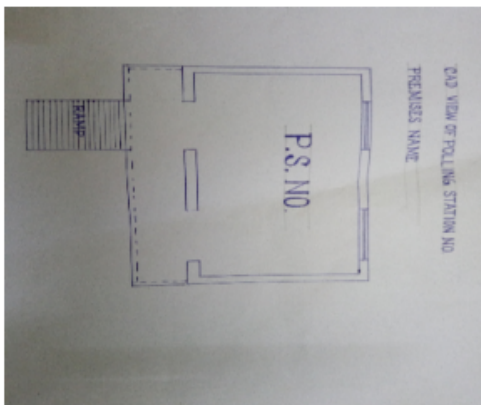

নির্বাচক নিবন্ধন আধিকারিকের স্বাক্ষর

Nazri Naksha

Google Map View

Polling Station Building Front View

Polling Station Front View

Cad View

Key MAP View

| | | | | | |
|---|--------------------------|--|--------------------------|--|--------------------------|
| 1 নাম : মোসাঃ রেহানা বিবি মল্লিক স্বামীর নাম: তোহিদ মল্লিক বাড়ির নং : n0180 বয়স : 47 লিঙ্গ : মহিলা | MXF3129871 ফটো উপলব্ধ | 2 নাম : নাজমুন নাহার স্বামীর নাম: আব্দুল কাদের মোল্লা বাড়ির নং : n0185 বয়স : 45 লিঙ্গ : মহিলা | AHY1322130 ফটো উপলব্ধ | 3 নাম : জোহরা বেগম সাদর স্বামীর নাম: জাকির হোসেন সাদর বাড়ির নং : n0147 বয়স : 47 লিঙ্গ : মহিলা | MXF0069047 ফটো উপলব্ধ |
| 4 নাম : আর্জমিরা বেগম স্বামীর নাম: সাজিদ মল্লিক বাড়ির নং : এন0012 বয়স : 36 লিঙ্গ : মহিলা | AHY2167906 ফটো উপলব্ধ | 5 নাম : নজিমা বেগম মল্লিক স্বামীর নাম: জক্বার মল্লিক বাড়ির নং : বয়স : 42 লিঙ্গ : মহিলা | AHY2210623 ফটো উপলব্ধ | 6 নাম : কলসুম বেগম স্বামীর নাম: মোহাম্মদ সাহিদুল মোল্লা বাড়ির নং : বয়স : 38 লিঙ্গ : মহিলা | AHY2210656 ফটো উপলব্ধ |
| 7 নাম : জোহোরা মন্ডল স্বামীর নাম: মোহাম্মদ সাইফুল মন্ডল বাড়ির নং : বয়স : 26 লিঙ্গ : মহিলা | AHY2210615 ফটো উপলব্ধ | 8 নাম : মমতাজ বেগম স্বামীর নাম: হাফিজুল সেখ বাড়ির নং : বয়স : 49 লিঙ্গ : মহিলা | AHY2333896 ফটো উপলব্ধ | 9 নাম : নাজিবুল গায়েন পিতার নাম: হালিম গায়েন বাড়ির নং : কোলড়া বয়স : 38 লিঙ্গ : পুরুষ | MXF3262698 ফটো উপলব্ধ |
| 10 নাম : আব্দুল মল্লান মোল্লা পিতার নাম: আব্দুলউপ মোল্লা বাড়ির নং : n0117 বয়স : 65 লিঙ্গ : পুরুষ | MXF1157874 ফটো উপলব্ধ | 11 নাম : মোসাঃ সুকতারী খাতুন পিতার নাম: ইদরীস আলি খান বাড়ির নং : এন0371 বয়স : 29 লিঙ্গ : মহিলা | AHY1838911 ফটো উপলব্ধ | 12 নাম : নোইম মন্ডল পিতার নাম: আবুল কাসেম মন্ডল বাড়ির নং : এন0140 বয়স : 25 লিঙ্গ : পুরুষ | AHY2662724 ফটো উপলব্ধ |
| 13 নাম : মহঃ আমিনুল মন্ডল পিতার নাম: আকবর আলি মন্ডল বাড়ির নং : n0140 বয়স : 40 লিঙ্গ : পুরুষ | AHY1347822 ফটো উপলব্ধ | 14 নাম : নূর আলম মন্ডল পিতার নাম: আকবর আলি মন্ডল বাড়ির নং : n0140 বয়স : 40 লিঙ্গ : পুরুষ | MXF3509395 ফটো উপলব্ধ | 15 নাম : আকবর আলি মন্ডল পিতার নাম: নূর হুসেন মন্ডল বাড়ির নং : n0140 বয়স : 71 লিঙ্গ : পুরুষ | MXF3131976 ফটো উপলব্ধ |
| 16 নাম : নূর আলম মন্ডল পিতার নাম: আকবর আলি মন্ডল বাড়ির নং : n0140 বয়স : 40 লিঙ্গ : পুরুষ | AHY1221142 ফটো উপলব্ধ | 17 নাম : আইনুল হকীম মন্ডল পিতার নাম: আকবর আলি মন্ডল বাড়ির নং : n0140 বয়স : 40 লিঙ্গ : পুরুষ | AHY1732627 ফটো উপলব্ধ | 18 নাম : লালবানু মন্ডল স্বামীর নাম: আলি মন্ডল মন্ডল বাড়ির নং : n0140 বয়স : 63 লিঙ্গ : মহিলা | MXF3131984 ফটো উপলব্ধ |
| 19 নাম : নূর আলম মন্ডল পিতার নাম: আকবর আলি মন্ডল বাড়ির নং : n0140 বয়স : 40 লিঙ্গ : পুরুষ | AHY1913482 ফটো উপলব্ধ | 20 নাম : আমিন উদ্দিন মন্ডল পিতার নাম: আকবর আলি মন্ডল বাড়ির নং : n0140 বয়স : 39 লিঙ্গ : পুরুষ | AHY1913490 ফটো উপলব্ধ | 21 নাম : আনু মন্ডল পিতার নাম: আকবর আলি মন্ডল বাড়ির নং : n0140 বয়স : 39 লিঙ্গ : পুরুষ | MXF3509437 ফটো উপলব্ধ |
| 22 নাম : জাহানারা বেগম স্বামীর নাম: কাশেম মন্ডল বাড়ির নং : n0140 বয়স : 33 লিঙ্গ : মহিলা | AHY0223396 ফটো উপলব্ধ | 23 নাম : ইশা মন্ডল মায়ের নাম: জাহানারা মন্ডল বাড়ির নং : এন0140 বয়স : 34 লিঙ্গ : পুরুষ | AHY2776508 ফটো উপলব্ধ | 24 নাম : সামিমা মন্ডল মায়ের নাম: জাহানারা মন্ডল বাড়ির নং : এন0140 বয়স : 28 লিঙ্গ : পুরুষ | AHY2776714 ফটো উপলব্ধ |
| 25 নাম : সাগরিকা খাতুন স্বামীর নাম: মোহাম্মদ নসির হোসেন মল্লিক বাড়ির নং : 17 বয়স : 27 লিঙ্গ : মহিলা | AHY2702801 ফটো উপলব্ধ | 26 নাম : মাজিদা খাতুন পিতার নাম: মুসা সেখ বাড়ির নং : 45 বয়স : 26 লিঙ্গ : মহিলা | AHY2702264 ফটো উপলব্ধ | 27 নাম : নর্গিস খাতুন স্বামীর নাম: আজিজুল মোল্লা বাড়ির নং : N0118 বয়স : 27 লিঙ্গ : মহিলা | AHY2461317 ফটো উপলব্ধ |
| 28 নাম : সাইবা খাতুন পিতার নাম: আলেক আলি মোল্লা বাড়ির নং : N0088 বয়স : 20 লিঙ্গ : পুরুষ | AHY2512911 ফটো উপলব্ধ | 29 নাম : নূরানি গায়েন পিতার নাম: জাকির হোসেন গায়েন বাড়ির নং : N0024 বয়স : 24 লিঙ্গ : মহিলা | AHY2512895 ফটো উপলব্ধ | 30 নাম : আনসারি গায়েন স্বামীর নাম: জাকির হোসেন গায়েন বাড়ির নং : n0024 বয়স : 59 লিঙ্গ : মহিলা | MXF1154228 ফটো উপলব্ধ |