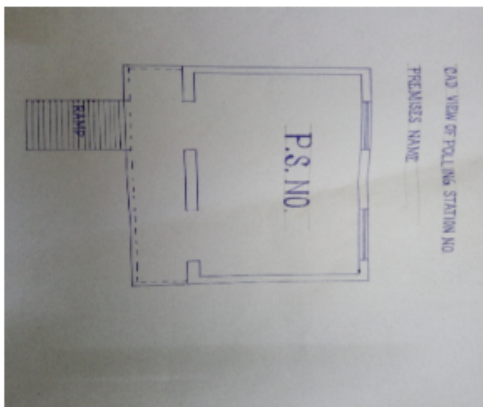

নির্বাচক নিবন্ধন আধিকারিকের স্বাক্ষর

Nazri Naksha

Google Map View

Polling Station Building Front View

Polling Station Front View

Cad View

Key MAP View

1 নাম : নেহারি মল্লিক স্বামীর নাম: নুরউদ্দিন মল্লিক বাড়ির নং : n0005 বয়স : 65 লিঙ্গ : মহিলা	MXF1126820	ফটো উপলব্ধ	2 নাম : তিলাত তারা মল্লিক স্বামীর নাম: সালাউদ্দিন বাড়ির নং : n0005 বয়স : 78 লিঙ্গ : মহিলা	MXF3395118	ফটো উপলব্ধ	3 নাম : মনোয়ারে বেগম স্বামীর নাম: মোস্তাফিজ রসুল বাড়ির নং : n0058 বয়স : 61 লিঙ্গ : মহিলা	MXF1302777	ফটো উপলব্ধ
4 নাম : মারুক মল্লিক পিতার নাম: জরিপ বাড়ির নং : n0056 বয়স : 43 লিঙ্গ : পুরুষ	MXF3122751	ফটো উপলব্ধ	5 নাম : সাহাজাদী সেখ স্বামীর নাম: আনিসুর রহমান সেখ বাড়ির নং : n0047 বয়স : 31 লিঙ্গ : মহিলা	AHY2009512	ফটো উপলব্ধ	6 নাম : ইরফান বাসার সেখ পিতার নাম: আবুল বাসার সেখ বাড়ির নং : n0054 বয়স : 31 লিঙ্গ : পুরুষ	AHY1913672	ফটো উপলব্ধ
7 নাম : নাজিমা সেখ স্বামীর নাম: রিয়াজ উদ্দিন সেখ বাড়ির নং : 1 বয়স : 31 লিঙ্গ : মহিলা	AHY2167666	ফটো উপলব্ধ	8 নাম : সাইফুল রহমান পিতার নাম: নুর ইসলাম সেখ বাড়ির নং : n0011 বয়স : 41 লিঙ্গ : পুরুষ	MXF3395183	ফটো উপলব্ধ	9 নাম : জামাল পিতার নাম: মনতাজ বাড়ির নং : n0011 বয়স : 61 লিঙ্গ : পুরুষ	MXF1126846	ফটো উপলব্ধ
10 নাম : খোকন পিতার নাম: মনতাজ বাড়ির নং : n0011 বয়স : 57 লিঙ্গ : পুরুষ	MXF1126879	ফটো উপলব্ধ	11 নাম : বানু সেখ স্বামীর নাম: খোকন সেখ বাড়ির নং : n0011 বয়স : 48 লিঙ্গ : মহিলা	AHY1839240	ফটো উপলব্ধ	12 নাম : রেসিদা সেখ স্বামীর নাম: জামাল বাড়ির নং : n0011 বয়স : 51 লিঙ্গ : মহিলা	MXF1126838	ফটো উপলব্ধ
13 নাম : রিয়াজউদ্দিন পিতার নাম: জামালউদ্দিন বাড়ির নং : n0011 বয়স : 32 লিঙ্গ : পুরুষ	AHY1467638	ফটো উপলব্ধ	14 নাম : তাজউদ্দিন সেখ পিতার নাম: জামাল উদ্দিন সেখ বাড়ির নং : n0011 বয়স : 29 লিঙ্গ : পুরুষ	AHY1839117	ফটো উপলব্ধ	15 নাম : আবুল হাসনাত সেখ পিতার নাম: সেখ আব্দুল হালিম বাড়ির নং : n0054 বয়স : 65 লিঙ্গ : পুরুষ	MXF3123411	ফটো উপলব্ধ
16 নাম : নুরোন নেশা স্বামীর নাম: সেখ আবুল বাসার বাড়ির নং : n0054 বয়স : 60 লিঙ্গ : মহিলা	WB/26/167/603219	ফটো উপলব্ধ	17 নাম : আবুল নাসার সেখ পিতার নাম: আব্দুল হালিম সেখ বাড়ির নং : n0054 বয়স : 56 লিঙ্গ : পুরুষ	WB/26/167/603262	ফটো উপলব্ধ	18 নাম : মোসলেমা বেগম সেখ স্বামীর নাম: আবুল হাসনাত বাড়ির নং : n0054 বয়স : 49 লিঙ্গ : মহিলা	MXF1129378	ফটো উপলব্ধ
19 নাম : সেখ ওয়াসিম বাসার পিতার নাম: আবুল বাসার সেখ বাড়ির নং : n0054 বয়স : 37 লিঙ্গ : পুরুষ	AHY1221472	ফটো উপলব্ধ	20 নাম : আবিদ হাসনাত সেখ পিতার নাম: আবুল হাসনাত সেখ বাড়ির নং : n0054 বয়স : 29 লিঙ্গ : পুরুষ	AHY1839133	ফটো উপলব্ধ	21 নাম : নুরইসলাম সেখ পিতার নাম: নুরহোসেন সেখ বাড়ির নং : n0034 বয়স : 56 লিঙ্গ : পুরুষ	MXF1129295	ফটো উপলব্ধ
22 নাম : আসমা বেগম স্বামীর নাম: নুরইসলাম বাড়ির নং : n0034 বয়স : 43 লিঙ্গ : মহিলা	AHY1221316	ফটো উপলব্ধ	23 নাম : নুরউদ্দিন সেখ পিতার নাম: নুরহোসেন সেখ বাড়ির নং : n0034 বয়স : 54 লিঙ্গ : পুরুষ	MXF1129303	ফটো উপলব্ধ	24 নাম : শামিমা বেগম স্বামীর নাম: নুরউদ্দিন বাড়ির নং : n0034 বয়স : 37 লিঙ্গ : মহিলা	AHY1221381	ফটো উপলব্ধ
25 নাম : আব্বাসউদ্দীন সেখ পিতার নাম: নুরহোসেন সেখ বাড়ির নং : n0034 বয়স : 51 লিঙ্গ : পুরুষ	MXF1129311	ফটো উপলব্ধ	26 নাম : নাজিরা স্বামীর নাম: আসমত বাড়ির নং : n0047 বয়স : 79 লিঙ্গ : মহিলা	MXF3123338	ফটো উপলব্ধ	27 নাম : নৈমুদ্দিন সেখ পিতার নাম: আসমত সেখ বাড়ির নং : n0047 বয়স : 38 লিঙ্গ : পুরুষ	AHY1839182	ফটো উপলব্ধ
28 নাম : কেয়ামুদ্দিন সেখ পিতার নাম: আসমত সেখ বাড়ির নং : n0047 বয়স : 33 লিঙ্গ : পুরুষ	AHY1839190	ফটো উপলব্ধ	29 নাম : ইয়াসমিনা লক্কর স্বামীর নাম: সাবির লক্কর বাড়ির নং : বয়স : 32 লিঙ্গ : মহিলা	AHY2201556	ফটো উপলব্ধ	30 নাম : মুর্শিদা মল্লিক স্বামীর নাম: লতিব মল্লিক বাড়ির নং : বয়স : 37 লিঙ্গ : মহিলা	AHY2201572	ফটো উপলব্ধ