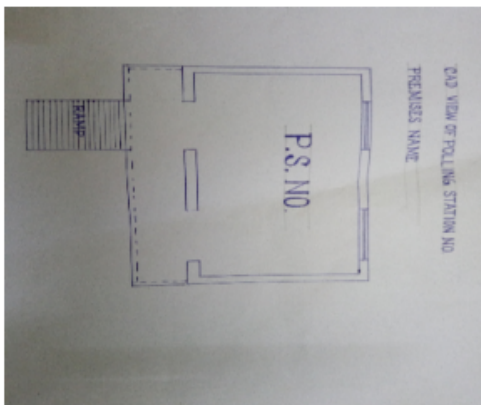

নির্বাচক নিবন্ধন আধিকারিকের স্বাক্ষর

Nazri Naksha

Google Map View

Polling Station Building Front View

Polling Station Front View

Cad View

Key MAP View

বিধানসভা নির্বাচনকেন্দ্রের নং, নাম : 174-সাঁকরাইল
ভাগ নং, নাম : 1-কোলড়া (দক্ষিণ) কারবালা ও মন্ডলপাড়া