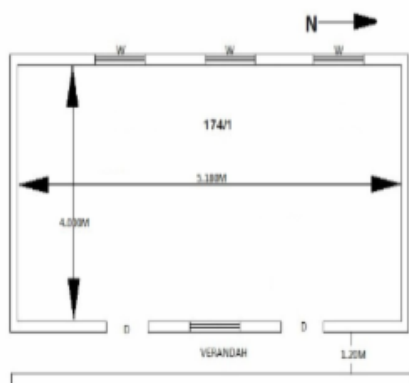

নির্বাচক নিবন্ধন আধিকারিকের স্বাক্ষর

Nazri Naksha

Google Map View

Polling Station Building Front View

Polling Station Front View

Cad View

Key MAP View

1	AHY2205490	নাম : স্বস্তিকা কোলে পিতার নাম: জহর লাল কোলে বাড়ির নং : বয়স : 25 লিঙ্গ : মহিলা	ফটো উপলব্ধ	2	AHY2205532	নাম : ছায়া দাস স্বামীর নাম: সুমন দাস বাড়ির নং : বয়স : 29 লিঙ্গ : মহিলা	ফটো উপলব্ধ	3	AHY2205540	নাম : পায়েল দাস স্বামীর নাম: শুভজিত দাস বাড়ির নং : বয়স : 28 লিঙ্গ : মহিলা	ফটো উপলব্ধ
4	AHY2205813	নাম : ইন্দ্রানী হালদার স্বামীর নাম: শ্যামল হালদার বাড়ির নং : বয়স : 29 লিঙ্গ : মহিলা	ফটো উপলব্ধ	5	AHY2209575	নাম : অর্ণনা দালাল স্বামীর নাম: সঞ্জয় দালাল বাড়ির নং : বয়স : 33 লিঙ্গ : মহিলা	ফটো উপলব্ধ	6	AHY2209583	নাম : শবরী সাধুখাঁ স্বামীর নাম: অলোক সাধুখাঁ বাড়ির নং : বয়স : 31 লিঙ্গ : মহিলা	ফটো উপলব্ধ
7	AHY2209609	নাম : মন্দিরা সাধুখাঁ স্বামীর নাম: মনোজ সাধুখাঁ বাড়ির নং : বয়স : 31 লিঙ্গ : মহিলা	ফটো উপলব্ধ	8	AHY2209625	নাম : আশীষ সাধুখাঁ পিতার নাম: অশোক সাধুখাঁ বাড়ির নং : বয়স : 27 লিঙ্গ : পুরুষ	ফটো উপলব্ধ	9	AHY2205557	নাম : সুরত কোলে পিতার নাম: সনত কোলে বাড়ির নং : বয়স : 27 লিঙ্গ : পুরুষ	ফটো উপলব্ধ
10	AHY2209591	নাম : অরুণ কোলে পিতার নাম: অরুণ কোলে বাড়ির নং : বয়স : 26 লিঙ্গ : পুরুষ	ফটো উপলব্ধ	11	AHY2205482	নাম : ঋর্ণা সাধুখাঁ স্বামীর নাম: গৌতম সাধুখাঁ বাড়ির নং : বয়স : 32 লিঙ্গ : মহিলা	ফটো উপলব্ধ	12	AHY2108918	নাম : সেখ শোয়েব আকতার পিতার নাম: সেখ নাসিরউদ্দিন বাড়ির নং : N0000 বয়স : 26 লিঙ্গ : পুরুষ	ফটো উপলব্ধ
13	AHY2010213	নাম : সোমনাথ খাঁড়া পিতার নাম: শ্যামল খাঁড়া বাড়ির নং : n0072 বয়স : 27 লিঙ্গ : পুরুষ	ফটো উপলব্ধ	14	AHY2010312	নাম : প্রবীর কোলে মায়ের নাম: মানোকা কোলে বাড়ির নং : n0124 বয়স : 34 লিঙ্গ : পুরুষ	ফটো উপলব্ধ	15	MXF1137991	নাম : ছবি কোলে স্বামীর নাম: সন্ন্যাসী কোলে বাড়ির নং : n0001 বয়স : 76 লিঙ্গ : মহিলা	ফটো উপলব্ধ
16	MXF1138007	নাম : অভিজিত কোলে পিতার নাম: সন্ন্যাসী কোলে বাড়ির নং : n0001 বয়স : 55 লিঙ্গ : পুরুষ	ফটো উপলব্ধ	17	MXF1138015	নাম : সুবিনয় কোলে পিতার নাম: সন্ন্যাসী কোলে বাড়ির নং : n0001 বয়স : 53 লিঙ্গ : পুরুষ	ফটো উপলব্ধ	18	MXF1137975	নাম : সন্ধ্যা কোলে স্বামীর নাম: কাঙালী কোলে বাড়ির নং : n0039 বয়স : 71 লিঙ্গ : মহিলা	ফটো উপলব্ধ
19	MXF1137983	নাম : সুজিত কোলে পিতার নাম: কাঙালী কোলে বাড়ির নং : n0039 বয়স : 54 লিঙ্গ : পুরুষ	ফটো উপলব্ধ	20	AHY1224013	নাম : মিতালি কোলে স্বামীর নাম: সুজিত কোলে বাড়ির নং : n0039 বয়স : 42 লিঙ্গ : মহিলা	ফটো উপলব্ধ	21	MXF3261583	নাম : পুলক কোলে পিতার নাম: কাঙালী কোলে বাড়ির নং : n0039 বয়স : 44 লিঙ্গ : পুরুষ	ফটো উপলব্ধ
22	AHY2649119	নাম : মিনতি কোলে স্বামীর নাম: অভিজিৎ কোলে বাড়ির নং : n0055 বয়স : 48 লিঙ্গ : মহিলা	ফটো উপলব্ধ	23	AHY2205474	নাম : সুমন কোলে পিতার নাম: দিলিপ কোলে বাড়ির নং : বয়স : 26 লিঙ্গ : পুরুষ	ফটো উপলব্ধ	24	AHY2473742	নাম : আত্মাদী কোলে স্বামীর নাম: সুবিনয় কোলে বাড়ির নং : N0000 বয়স : 35 লিঙ্গ : মহিলা	ফটো উপলব্ধ
25	AHY2472843	নাম : খুকুমনি কোলে স্বামীর নাম: প্রবীর কোলে বাড়ির নং : N0072 বয়স : 28 লিঙ্গ : মহিলা	ফটো উপলব্ধ	26	AHY2663391	নাম : সৌগত কোলে পিতার নাম: গৌতম কোলে বাড়ির নং : এন0069 বয়স : 22 লিঙ্গ : পুরুষ	ফটো উপলব্ধ	27	AHY2606135	নাম : সুমিত্রা কোলে স্বামীর নাম: সৈকত কোলে বাড়ির নং : এন0069 বয়স : 26 লিঙ্গ : মহিলা	ফটো উপলব্ধ
28	AHY2213015	নাম : সরস্বতী কোলে স্বামীর নাম: পুলক কোলে বাড়ির নং : বয়স : 27 লিঙ্গ : মহিলা	ফটো উপলব্ধ	29	AHY2213031	নাম : শিল্পা খাঁড়া পিতার নাম: অমর খাঁড়া বাড়ির নং : 241 বয়স : 25 লিঙ্গ : মহিলা	ফটো উপলব্ধ	30	MXF1138031	নাম : রেখা গোলুই স্বামীর নাম: লক্ষীকান্ত গোলুই বাড়ির নং : n0048 বয়স : 73 লিঙ্গ : মহিলা	ফটো উপলব্ধ