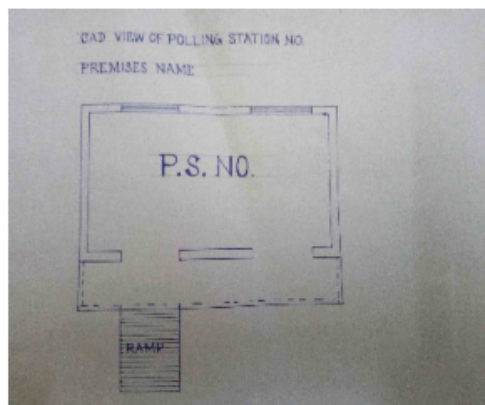

Nazri Naksha