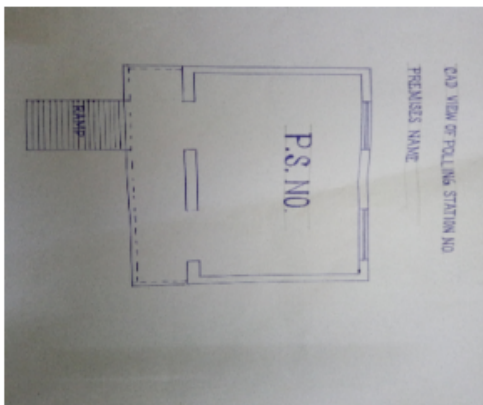

নির্বাচক নিবন্ধন আধিকারিকের স্বাক্ষর

Nazri Naksha

Google Map View

Polling Station Building Front View

Polling Station Front View

Cad View

Key MAP View

| | | | | | |
|---|--------------------------|---|--------------------------|--|--------------------------|
| 1 নাম : সোনিয়া সেখ পিতার নাম: সাইদুল সেখ বাড়ির নং : N0070 বয়স : 25 লিঙ্গ : মহিলা | AHY2509321 ফটো উপলব্ধ | 2 নাম : সেখ আসিক পিতার নাম: স্ক নাজির বাড়ির নং : কোলোরা বয়স : 24 লিঙ্গ : পুরুষ | AHY2509206 ফটো উপলব্ধ | 3 নাম : নাসিমা সেখ পিতার নাম: নাসিম সেখ বাড়ির নং : 1 বয়স : 25 লিঙ্গ : মহিলা | AHY2170751 ফটো উপলব্ধ |
| 4 নাম : সবিনা ইয়াসমিন সেখ স্বামীর নাম: ইমরান সেখ বাড়ির নং : বয়স : 26 লিঙ্গ : মহিলা | AHY2201200 ফটো উপলব্ধ | 5 নাম : রোজি না মন্ডল স্বামীর নাম: তালেব মন্ডল বাড়ির নং : বয়স : 28 লিঙ্গ : মহিলা | AHY2201929 ফটো উপলব্ধ | 6 নাম : জাহিরা সেক স্বামীর নাম: ইসরাইল সেক বাড়ির নং : বয়স : 29 লিঙ্গ : মহিলা | AHY2205656 ফটো উপলব্ধ |
| 7 নাম : হীরা মন্ডল পিতার নাম: হাবিবর মন্ডল বাড়ির নং : - বয়স : 28 লিঙ্গ : পুরুষ | AHY2209336 ফটো উপলব্ধ | 8 নাম : রাকেশ সেখ পিতার নাম: আসান সেখ বাড়ির নং : 1 বয়স : 25 লিঙ্গ : পুরুষ | AHY2168821 ফটো উপলব্ধ | 9 নাম : ইমরান সেখ পিতার নাম: অমোন সেখ বাড়ির নং : n0108 বয়স : 35 লিঙ্গ : পুরুষ | MXF1137231 ফটো উপলব্ধ |
| 10 নাম : সেরাজুল সেখ পিতার নাম: রউপ সেখ বাড়ির নং : n0070 বয়স : 64 লিঙ্গ : পুরুষ | MXF1137470 ফটো উপলব্ধ | 11 নাম : নজরুল সেখ পিতার নাম: রউপ সেখ বাড়ির নং : n0070 বয়স : 62 লিঙ্গ : পুরুষ | MXF1137488 ফটো উপলব্ধ | 12 নাম : সাইদুল সেখ পিতার নাম: রউপ সেখ বাড়ির নং : n0070 বয়স : 60 লিঙ্গ : পুরুষ | MXF1137496 ফটো উপলব্ধ |
| 13 নাম : সাহারুল পিতার নাম: রউপ আলি বাড়ির নং : n0070 বয়স : 64 লিঙ্গ : পুরুষ | AHY1349836 ফটো উপলব্ধ | 14 নাম : শাফিয়া সেখ স্বামীর নাম: সাহারুল সেখ বাড়ির নং : n0070 বয়স : 51 লিঙ্গ : মহিলা | AHY1571678 ফটো উপলব্ধ | 15 নাম : মহিদুল সেখ পিতার নাম: সাহারুল সেখ বাড়ির নং : n0070 বয়স : 35 লিঙ্গ : পুরুষ | AHY1571686 ফটো উপলব্ধ |
| 16 নাম : ওহিদুল সেখ পিতার নাম: সাহারুল সেখ বাড়ির নং : n0070 বয়স : 33 লিঙ্গ : পুরুষ | AHY1571694 ফটো উপলব্ধ | 17 নাম : জেসমিনা বেগম স্বামীর নাম: ওহিদুল সেখ বাড়ির নং : n0070 বয়স : 29 লিঙ্গ : মহিলা | AHY1915032 ফটো উপলব্ধ | 18 নাম : জৈরন সেখ স্বামীর নাম: নজরুল সেখ বাড়ির নং : n0070 বয়স : 45 লিঙ্গ : মহিলা | MXF2752061 ফটো উপলব্ধ |
| 19 নাম : নাজিমুল হোসেন সেখ পিতার নাম: নজরুল সেখ বাড়ির নং : N0070 বয়স : 24 লিঙ্গ : পুরুষ | AHY2450146 ফটো উপলব্ধ | 20 নাম : আমান সেখ পিতার নাম: নিজাম সেখ বাড়ির নং : বয়স : 66 লিঙ্গ : পুরুষ | AHY2201291 ফটো উপলব্ধ | 21 নাম : সালিমা বেগম সেখ স্বামীর নাম: সাইদুল সেখ বাড়ির নং : n0070 বয়স : 38 লিঙ্গ : মহিলা | AHY1224658 ফটো উপলব্ধ |
| 22 নাম : আনজুরা মন্ডল স্বামীর নাম: আনজুরা মন্ডল মন্ডল বাড়ির নং : n0070 বয়স : 61 লিঙ্গ : মহিলা | MXF1137504 ফটো উপলব্ধ | 23 নাম : সেখ আজহারউদ্দিন পিতার নাম: সেখ সাহাব বদিদন বাড়ির নং : n0142 বয়স : 29 লিঙ্গ : পুরুষ | AHY2109163 ফটো উপলব্ধ | 24 নাম : সাইমা খাঁন পিতার নাম: মফিজউদ্দিন খাঁ বাড়ির নং : n0074 বয়স : 27 লিঙ্গ : মহিলা | AHY2010387 ফটো উপলব্ধ |
| 25 নাম : কাশিরা সেখ স্বামীর নাম: সৈদুল সেখ বাড়ির নং : n0074 বয়স : 37 লিঙ্গ : মহিলা | AHY1571595 ফটো উপলব্ধ | 26 নাম : ওয়াসিম সেখ পিতার নাম: নুরইসলাম সেখ বাড়ির নং : N0120 বয়স : 25 লিঙ্গ : পুরুষ | AHY2451193 ফটো উপলব্ধ | 27 নাম : নিজামউদ্দিন খাঁ পিতার নাম: মফিজউদ্দিন খাঁ বাড়ির নং : n0074 বয়স : 47 লিঙ্গ : পুরুষ | MXF1628981 ফটো উপলব্ধ |
| 28 নাম : সেরিনা খাঁ স্বামীর নাম: হাসিবর রহমান খাঁ বাড়ির নং : n0008 বয়স : 30 লিঙ্গ : মহিলা | AHY1915388 ফটো উপলব্ধ | 29 নাম : সেলিম খাঁ পিতার নাম: সাহাদাত খাঁ বাড়ির নং : n0072 বয়স : 71 লিঙ্গ : পুরুষ | MXF1133024 ফটো উপলব্ধ | 30 নাম : আঞ্জুরা খান পিতার নাম: মফিজউদ্দিন খান বাড়ির নং : n0074 বয়স : 32 লিঙ্গ : মহিলা | AHY1571561 ফটো উপলব্ধ |