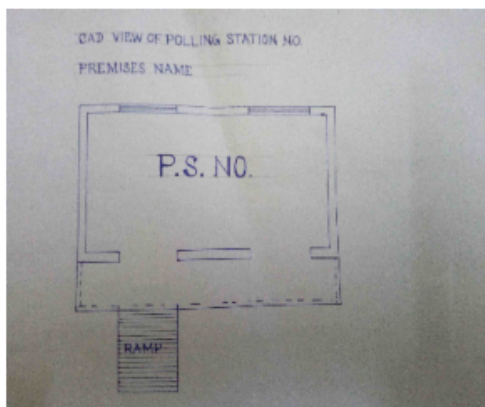

নির্বাচক নিবন্ধন আধিকারিকের স্বাক্ষর

Nazri Naksha

Google Map View

Polling Station Building Front View

Polling Station Front View

Cad View

Key MAP View

1 নাম : দীপান আদক পিতার নাম: ধনঞ্জয় আদক বাড়ির নং : এন00 বয়স : 23 লিঙ্গ : পুরুষ	AHY2563344 ফটো উপলব্ধ	2 নাম : ইন্দ্রানী ঘটক সিং স্বামীর নাম: সঞ্জীব ঘটক বাড়ির নং : এন0 বয়স : 37 লিঙ্গ : মহিলা	AHY2563369 ফটো উপলব্ধ	3 নাম : সোমনাথ অধিকারী পিতার নাম: শঙ্কর অধিকারী বাড়ির নং : n0040 বয়স : 40 লিঙ্গ : পুরুষ	HXF3127891 ফটো উপলব্ধ
4 নাম : জবা অধিকারী স্বামীর নাম: উজ্জ্বল অধিকারী বাড়ির নং : n0040 বয়স : 55 লিঙ্গ : মহিলা	WB/24/169/099250 ফটো উপলব্ধ	5 নাম : তপতী অধিকারী স্বামীর নাম: শংকর অধিকারী বাড়ির নং : n0040 বয়স : 52 লিঙ্গ : মহিলা	WB/24/169/099509 ফটো উপলব্ধ	6 নাম : সন্তু অধিকারী পিতার নাম: অমর অধিকারী বাড়ির নং : n0054 বয়স : 45 লিঙ্গ : পুরুষ	HXF2045920 ফটো উপলব্ধ
7 নাম : গায়ত্রী (চৌধুরী) অধিকারী স্বামীর নাম: সন্তু অধিকারী বাড়ির নং : n0054 বয়স : 37 লিঙ্গ : মহিলা	HXF3127925 ফটো উপলব্ধ	8 নাম : তাপস অধিকারী পিতার নাম: দীপক অধিকারী বাড়ির নং : n0026 বয়স : 35 লিঙ্গ : পুরুষ	AHY1351493 ফটো উপলব্ধ	9 নাম : সমর অধিকারী পিতার নাম: জয়দেব অধিকারী বাড়ির নং : n0026 বয়স : 53 লিঙ্গ : পুরুষ	WB/24/169/099389 ফটো উপলব্ধ
10 নাম : সুধমা অধিকারী স্বামীর নাম: সমর অধিকারী বাড়ির নং : n0026 বয়স : 41 লিঙ্গ : মহিলা	HXF2361459 ফটো উপলব্ধ	11 নাম : সৈকত অধিকারী পিতার নাম: শঙ্কর অধিকারী বাড়ির নং : n0040 বয়স : 45 লিঙ্গ : পুরুষ	HXF2448041 ফটো উপলব্ধ	12 নাম : দীপক অধিকারী পিতার নাম: জয়দেব অধিকারী বাড়ির নং : n0026 বয়স : 56 লিঙ্গ : পুরুষ	WB/24/169/099258 ফটো উপলব্ধ
13 নাম : পুনীমা অধিকারী স্বামীর নাম: দীপক অধিকারী বাড়ির নং : n0026 বয়স : 53 লিঙ্গ : মহিলা	WB/24/169/099572 ফটো উপলব্ধ	14 নাম : তুলসী অধিকারী স্বামীর নাম: জয়দেব অধিকারী বাড়ির নং : n0026 বয়স : 79 লিঙ্গ : মহিলা	AHY2532927 ফটো উপলব্ধ	15 নাম : সুজয় অধিকারী পিতার নাম: সমর অধিকারী বাড়ির নং : 86 বয়স : 20 লিঙ্গ : পুরুষ	AHY2829158 ফটো উপলব্ধ
16 নাম : শ্বেতাশ্রিয়া সিনহা স্বামীর নাম: দিবাকর মেহতা বাড়ির নং : এন0054 বয়স : 30 লিঙ্গ : মহিলা	AHY2681955 ফটো উপলব্ধ	17 নাম : অজিত আদক পিতার নাম: জীবন আদক বাড়ির নং : n0015 বয়স : 76 লিঙ্গ : পুরুষ	WB/24/169/099515 ফটো উপলব্ধ	18 নাম : যমুনা আদক স্বামীর নাম: অজিত আদক বাড়ির নং : n0015 বয়স : 71 লিঙ্গ : মহিলা	WB/24/169/099346 ফটো উপলব্ধ
19 নাম : স্বপ্না মেটে স্বামীর নাম: ষষ্টিচরন মেটে বাড়ির নং : n0015 বয়স : 71 লিঙ্গ : মহিলা	WB/24/169/099314 ফটো উপলব্ধ	20 নাম : কালো আদক পিতার নাম: জীবন কৃষ্ণ আদক বাড়ির নং : n0015 বয়স : 68 লিঙ্গ : পুরুষ	HXF1472091 ফটো উপলব্ধ	21 নাম : সরোজ আদক পিতার নাম: জীবন কৃষ্ণ আদক বাড়ির নং : n0015 বয়স : 67 লিঙ্গ : পুরুষ	WB/24/169/099514 ফটো উপলব্ধ
22 নাম : বন্দনা আদক স্বামীর নাম: সরোজ আদক বাড়ির নং : n0015 বয়স : 67 লিঙ্গ : মহিলা	WB/24/169/099345 ফটো উপলব্ধ	23 নাম : সোমনাথ আদক পিতার নাম: সরোজ আদক বাড়ির নং : n0015 বয়স : 44 লিঙ্গ : পুরুষ	HXF2043966 ফটো উপলব্ধ	24 নাম : পারিনিতা আদক স্বামীর নাম: সোমনাথ আদক বাড়ির নং : n0015 বয়স : 43 লিঙ্গ : মহিলা	AHY1141415 ফটো উপলব্ধ
25 নাম : শংকরী আদক পিতার নাম: জীবন কৃষ্ণ আদক বাড়ির নং : n0015 বয়স : 62 লিঙ্গ : মহিলা	WB/24/169/099628 ফটো উপলব্ধ	26 নাম : মনু আদক পিতার নাম: জীবন কৃষ্ণ আদক বাড়ির নং : n0015 বয়স : 61 লিঙ্গ : পুরুষ	AHY2664993 ফটো উপলব্ধ	27 নাম : ধনঞ্জয় আদক পিতার নাম: জীবন কৃষ্ণ আদক বাড়ির নং : n0015 বয়স : 58 লিঙ্গ : পুরুষ	WB/24/169/099447 ফটো উপলব্ধ
28 নাম : মনিকা আদক স্বামীর নাম: ধনঞ্জয় আদক বাড়ির নং : n0015 বয়স : 50 লিঙ্গ : মহিলা	HXF2043974 ফটো উপলব্ধ	29 নাম : রবীন আদক পিতার নাম: জীবন কৃষ্ণ আদক বাড়ির নং : n0015 বয়স : 56 লিঙ্গ : পুরুষ	WB/24/169/099574 ফটো উপলব্ধ	30 নাম : জ্যোত্স্না আদক স্বামীর নাম: রবীন আদক বাড়ির নং : n0015 বয়স : 52 লিঙ্গ : মহিলা	WB/24/169/099736 ফটো উপলব্ধ