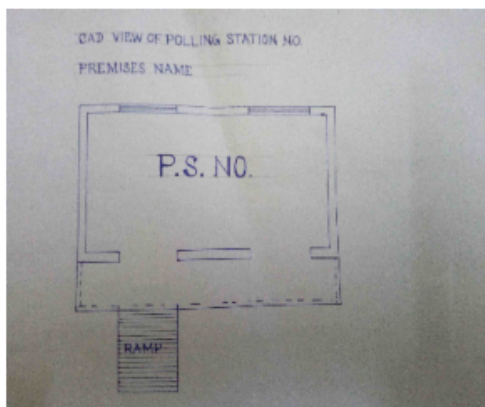

নির্বাচক নিবন্ধন আধিকারিকের স্বাক্ষর

Nazri Naksha

Google Map View

Polling Station Building Front View

Polling Station Front View

Cad View

Key MAP View

1 নাম : অমিত কুমার পাণ্ডিত পিতার নাম : শিব দয়াল পাণ্ডিত বাড়ির নং : 40 বয়স : 25 লিঙ্গ : পুরুষ	AHY2183150 ফটো উপলব্ধ	2 নাম : সুপ্রতীক অধিকারী পিতার নাম : প্রশান্ত কুমার অধিকারী বাড়ির নং : 000 বয়স : 26 লিঙ্গ : পুরুষ	AHY2183168 ফটো উপলব্ধ	3 নাম : রুপা অধিকারী স্বামীর নাম : সুশান্ত অধিকারী বাড়ির নং : n0202 বয়স : 33 লিঙ্গ : মহিলা	HXF2858470 ফটো উপলব্ধ
4 নাম : বিশাল অধিকারী পিতার নাম : বাদল অধিকারী বাড়ির নং : 19 বয়স : 25 লিঙ্গ : পুরুষ	AHY2183069 ফটো উপলব্ধ	5 নাম : পায়েল অধিকারী পিতার নাম : আশীষ অধিকারী বাড়ির নং : 21 বয়স : 26 লিঙ্গ : মহিলা	AHY2183028 ফটো উপলব্ধ	6 নাম : তন্ময় পাত্র পিতার নাম : অলোক পাত্র বাড়ির নং : 39 বয়স : 25 লিঙ্গ : পুরুষ	AHY2183119 ফটো উপলব্ধ
7 নাম : রিকি মান্না স্বামীর নাম : সুপ্রিয়ো মান্না বাড়ির নং : এন0000 বয়স : 27 লিঙ্গ : মহিলা	AHY2562551 ফটো উপলব্ধ	8 নাম : সুচিত্রা পল্যে স্বামীর নাম : শুভঙ্কর পল্যে বাড়ির নং : বয়স : 29 লিঙ্গ : মহিলা	ZTA2376820 ফটো উপলব্ধ	9 নাম : পঙ্কর অধিকারী পিতার নাম : আশীষ অধিকারী বাড়ির নং : এন0000 বয়স : 21 লিঙ্গ : পুরুষ	AHY2772754 ফটো উপলব্ধ
10 নাম : স্বর্ধ্ব অধিকারী পিতার নাম : স্বপন অধিকারী বাড়ির নং : এন0002 বয়স : 21 লিঙ্গ : পুরুষ	AHY2759371 ফটো উপলব্ধ	11 নাম : জবা শেঠ স্বামীর নাম : সুনীল শেঠ বাড়ির নং : এন0056 বয়স : 27 লিঙ্গ : মহিলা	AHY2679652 ফটো উপলব্ধ	12 নাম : সৃজিতা অধিকারী পিতার নাম : নির্মল অধিকারী বাড়ির নং : পূর্বপাড়া বয়স : 21 লিঙ্গ : মহিলা	AHY2787265 ফটো উপলব্ধ
13 নাম : বুমা পাল স্বামীর নাম : গোপাল চন্দ্র পাল বাড়ির নং : 00 বয়স : 31 লিঙ্গ : মহিলা	AHY2618056 ফটো উপলব্ধ	14 নাম : অর্নব পল্যে পিতার নাম : অসীম পল্যে বাড়ির নং : এন0023 বয়স : 22 লিঙ্গ : পুরুষ	AHY2681781 ফটো উপলব্ধ	15 নাম : ঐশ্বর্য বোস দে স্বামীর নাম : কৌশিক বোস বাড়ির নং : এন0023 বয়স : 30 লিঙ্গ : মহিলা	AHY2680197 ফটো উপলব্ধ
16 নাম : চিরঞ্জীব অধিকারী পিতার নাম : গোষ্ঠ অধিকারী বাড়ির নং : n0060 বয়স : 50 লিঙ্গ : পুরুষ	AHY2546232 ফটো উপলব্ধ	17 নাম : ভূতনাথ অধিকারী পিতার নাম : জহরলাল অধিকারী বাড়ির নং : n0015 বয়স : 58 লিঙ্গ : পুরুষ	AHY2394591 ফটো উপলব্ধ	18 নাম : শান্তনু দাস পিতার নাম : তন্ময় দাস বাড়ির নং : এন001 বয়স : 23 লিঙ্গ : পুরুষ	AHY2597417 ফটো উপলব্ধ
19 নাম : নিরাজ দাস পিতার নাম : অজয় দাস বাড়ির নং : এন001 বয়স : 25 লিঙ্গ : পুরুষ	AHY2597532 ফটো উপলব্ধ	20 নাম : শান্তি সেঠ স্বামীর নাম : কার্তিক সেঠ বাড়ির নং : এন001 বয়স : 46 লিঙ্গ : মহিলা	AHY2612489 ফটো উপলব্ধ	21 নাম : শ্রেয়া অধিকারী পিতার নাম : ভূতনাথ অধিকারী বাড়ির নং : এন0015 বয়স : 23 লিঙ্গ : মহিলা	AHY2597466 ফটো উপলব্ধ
22 নাম : মৌমিতা দাস স্বামীর নাম : মনোরঞ্জন দাস বাড়ির নং : এন001 বয়স : 27 লিঙ্গ : মহিলা	AHY2597433 ফটো উপলব্ধ	23 নাম : সুনীল শেঠ অন্যান্য: কার্তিক শেঠ বাড়ির নং : এন001 বয়স : 27 লিঙ্গ : পুরুষ	AHY2612323 ফটো উপলব্ধ	24 নাম : তনুশ্রী প্রামাণিক স্বামীর নাম : সুদীপ প্রামাণিক বাড়ির নং : এন001 বয়স : 26 লিঙ্গ : মহিলা	AHY2597524 ফটো উপলব্ধ
25 নাম : কার্তিক শেঠ পিতার নাম : রঞ্জিত শেঠ বাড়ির নং : এন001 বয়স : 50 লিঙ্গ : পুরুষ	AHY2612406 ফটো উপলব্ধ	26 নাম : স্বপ্না অধিকারী স্বামীর নাম : বিনয় অধিকারী বাড়ির নং : n0019 বয়স : 51 লিঙ্গ : মহিলা	AHY2408953 ফটো উপলব্ধ	27 নাম : শর্মিলা অধিকারী স্বামীর নাম : অজয় অধিকারী বাড়ির নং : n0030 বয়স : 43 লিঙ্গ : মহিলা	HXF3205424 ফটো উপলব্ধ
28 নাম : মধুমিতা অধিকারী স্বামীর নাম : ভূতনাথ অধিকারী বাড়ির নং : n0015 বয়স : 44 লিঙ্গ : মহিলা	HXF2448561 ফটো উপলব্ধ	29 নাম : বুমা অধিকারী স্বামীর নাম : মনোজ অধিকারী বাড়ির নং : n0059 বয়স : 41 লিঙ্গ : মহিলা	AHY1141522 ফটো উপলব্ধ	30 নাম : বিমান অধিকারী পিতার নাম : বিনয় অধিকারী বাড়ির নং : n0264 বয়স : 26 লিঙ্গ : পুরুষ	AHY2111466 ফটো উপলব্ধ