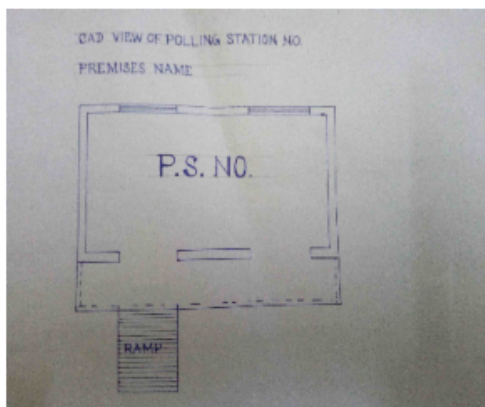

নির্বাচক নিবন্ধন আধিকারিকের স্বাক্ষর

Nazri Naksha

Google Map View

Polling Station Building Front View

Polling Station Front View

Cad View

Key MAP View

1 নাম : রুবী অধিকারী স্বামীর নাম: দুধ কুমার অধিকারী বাড়ির নং : 148 বয়স : 29 লিঙ্গ : মহিলা	AHY2166528 ফটো উপলব্ধ	2 নাম : সোহম অধিকারী পিতার নাম: শ্যাম সুন্দর অধিকারী বাড়ির নং : এন0243 বয়স : 22 লিঙ্গ : পুরুষ	AHY2675031 ফটো উপলব্ধ	3 নাম : প্রদীপ কুন্ডু পিতার নাম: সুধীর কুন্ডু বাড়ির নং : n0075 বয়স : 54 লিঙ্গ : পুরুষ	WB/24/169/111296 ফটো উপলব্ধ
4 নাম : শেফালি কুন্ডু পিতার নাম: সুধীর কুন্ডু বাড়ির নং : n0075 বয়স : 51 লিঙ্গ : মহিলা	WB/24/169/111350 ফটো উপলব্ধ	5 নাম : জয়ন্তী কুন্ডু পিতার নাম: সুধীরচন্দ্র কুন্ডু বাড়ির নং : n0075 বয়স : 44 লিঙ্গ : মহিলা	HXF1670173 ফটো উপলব্ধ	6 নাম : পিয়ালী কর্মকার স্বামীর নাম: প্রকাশ কর্মকার বাড়ির নং : 0074 বয়স : 31 লিঙ্গ : মহিলা	AHY2212868 ফটো উপলব্ধ
7 নাম : প্রকাশ কর্মকার পিতার নাম: শিশির কর্মকার বাড়ির নং : n0074 বয়স : 42 লিঙ্গ : পুরুষ	HXF2806727 ফটো উপলব্ধ	8 নাম : তপতী কর্মকার স্বামীর নাম: প্রশান্ত কর্মকার বাড়ির নং : n0349 বয়স : 52 লিঙ্গ : মহিলা	WB/24/169/114040 ফটো উপলব্ধ	9 নাম : প্রশান্ত কর্মকার পিতার নাম: শিশির কর্মকার বাড়ির নং : n0074 বয়স : 53 লিঙ্গ : পুরুষ	AHY2543809 ফটো উপলব্ধ
10 নাম : গৌতম কোলে পিতার নাম: কালিপদ কোলে বাড়ির নং : n0061 বয়স : 58 লিঙ্গ : পুরুষ	AHY2410355 ফটো উপলব্ধ	11 নাম : তাপসী কোলে স্বামীর নাম: গৌতম কোলে বাড়ির নং : n0061 বয়স : 49 লিঙ্গ : মহিলা	HXF2976116 ফটো উপলব্ধ	12 নাম : শ্রীজিৎ কোলে পিতার নাম: বিশ্বজিত কোলে বাড়ির নং : 61 বয়স : 25 লিঙ্গ : পুরুষ	AHY2166361 ফটো উপলব্ধ
13 নাম : বিশ্বজিত কোলে পিতার নাম: কালিপদ কোলে বাড়ির নং : n0061 বয়স : 57 লিঙ্গ : পুরুষ	AHY2371672 ফটো উপলব্ধ	14 নাম : ছবি কোলে স্বামীর নাম: বিশ্বজিত কোলে বাড়ির নং : n0061 বয়স : 46 লিঙ্গ : মহিলা	HXF1667807 ফটো উপলব্ধ	15 নাম : সমিতা কোলে স্বামীর নাম: শঙ্কর কোলে বাড়ির নং : n0061 বয়স : 38 লিঙ্গ : মহিলা	AHY1351758 ফটো উপলব্ধ
16 নাম : ভোলা কোলে পিতার নাম: যুগল কোলে বাড়ির নং : n0061 বয়স : 42 লিঙ্গ : পুরুষ	HXF2806792 ফটো উপলব্ধ	17 নাম : মন্দা কোলে স্বামীর নাম: ভোলা কোলে বাড়ির নং : n0061 বয়স : 35 লিঙ্গ : মহিলা	HXF3207222 ফটো উপলব্ধ	18 নাম : মৌমিতা কোলে পিতার নাম: গৌতম কোলে বাড়ির নং : n0061 বয়স : 30 লিঙ্গ : মহিলা	AHY1737295 ফটো উপলব্ধ
19 নাম : অপর্ণা (মান্না) কোলে স্বামীর নাম: বিশ্বজিত কোলে বাড়ির নং : n0061 বয়স : 51 লিঙ্গ : মহিলা	HXF3129434 ফটো উপলব্ধ	20 নাম : শঙ্কর কোলে পিতার নাম: যুগোল কোলে বাড়ির নং : n0061 বয়স : 41 লিঙ্গ : পুরুষ	HXF2362655 ফটো উপলব্ধ	21 নাম : মহাদেব কোলে পিতার নাম: যুগল কোলে বাড়ির নং : n0061 বয়স : 39 লিঙ্গ : পুরুষ	HXF3207206 ফটো উপলব্ধ
22 নাম : মালা খাঁ স্বামীর নাম: সন্তোষ কুমার খাঁ বাড়ির নং : n0109 বয়স : 73 লিঙ্গ : মহিলা	HXF2976678 ফটো উপলব্ধ	23 নাম : দেবরাজ খাঁ পিতার নাম: সন্তোষ কুমার খাঁ বাড়ির নং : n0109 বয়স : 45 লিঙ্গ : পুরুষ	HXF2976686 ফটো উপলব্ধ	24 নাম : সুনিতা খাঁ স্বামীর নাম: দেবরাজ খাঁ বাড়ির নং : n0094 বয়স : 43 লিঙ্গ : মহিলা	HXF2208049 ফটো উপলব্ধ
25 নাম : নন্দ লাল গুপ্তা পিতার নাম: রামজি প্রসাদ গুপ্তা বাড়ির নং : এন0087 বয়স : 44 লিঙ্গ : পুরুষ	AHY2687457 ফটো উপলব্ধ	26 নাম : সনি গুপ্তা স্বামীর নাম: নন্দলাল গুপ্তা বাড়ির নং : এন0025 বয়স : 39 লিঙ্গ : মহিলা	AHY2687648 ফটো উপলব্ধ	27 নাম : অঞ্জনা গোস্বামী স্বামীর নাম: মানিক গোস্বামী বাড়ির নং : n0065 বয়স : 66 লিঙ্গ : মহিলা	WB/24/169/111393 ফটো উপলব্ধ
28 নাম : অদিতি ভট্টাচার্যা স্বামীর নাম: সুমন ভট্টাচার্যা বাড়ির নং : n0065 বয়স : 40 লিঙ্গ : মহিলা	AHY1841832 ফটো উপলব্ধ	29 নাম : নির্মল কুমার ঘোড়াই পিতার নাম: বটকৃষ্ণ ঘোড়াই বাড়ির নং : n0102 বয়স : 52 লিঙ্গ : পুরুষ	HXF2049625 ফটো উপলব্ধ	30 নাম : মানসী ঘোড়াই স্বামীর নাম: নির্মল কুমার ঘোড়াই বাড়ির নং : n0102 বয়স : 42 লিঙ্গ : মহিলা	HXF2454080 ফটো উপলব্ধ