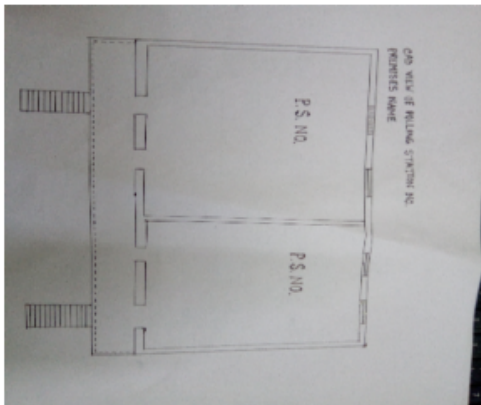

নির্বাচক নিবন্ধন আধিকারিকের স্বাক্ষর

Nazri Naksha

Google Map View

Polling Station Building Front View

Polling Station Front View

Cad View

Key MAP View

1 নাম : সেখ সাহালােম পিতার নাম: সেখ আবু কাসেম বাড়ির নং : n0007 বয়স : 51 লিঙ্গ : পুরুষ	MLN2633824 ফটো উপলব্ধ	2 নাম : মহঃ জিশান সেখ পিতার নাম: মহঃ দৌলত সেখ বাড়ির নং : n0142 বয়স : 36 লিঙ্গ : পুরুষ	AHY1187624 ফটো উপলব্ধ	3 নাম : জেনিফার ইয়াসমিন পিতার নাম: গোলাম মহম্মদ সেখ বাড়ির নং : n0142 বয়স : 39 লিঙ্গ : মহিলা	MLN3438421 ফটো উপলব্ধ
4 নাম : রেজাউল সেখ পিতার নাম: সাজাহান বাড়ির নং : n0142 বয়স : 42 লিঙ্গ : পুরুষ	MLN2632669 ফটো উপলব্ধ	5 নাম : সেখ ইজাজুদ্দীন সেখ স্বামীর নাম: সেখ মহম্মদ বাকিব সেখ বাড়ির নং : n0142 বয়স : 39 লিঙ্গ : মহিলা	MLN3977550 ফটো উপলব্ধ	6 নাম : আফরোজা বেগম স্বামীর নাম: সেখ মনির মহম্মদ বাড়ির নং : n0142 বয়স : 56 লিঙ্গ : মহিলা	AHY2268464 ফটো উপলব্ধ
7 নাম : সেখ মনির মহম্মদ পিতার নাম: সেখ আলী আহম্মদ বাড়ির নং : n0142 বয়স : 59 লিঙ্গ : পুরুষ	WB/24/166/207199 ফটো উপলব্ধ	8 নাম : সেখ আলিয়া বেগম স্বামীর নাম: সেখ দৌলত মহম্মদ বাড়ির নং : n0142 বয়স : 61 লিঙ্গ : মহিলা	WB/24/166/207165 ফটো উপলব্ধ	9 নাম : সেখ দৌলত মহম্মদ পিতার নাম: সেখ আলী আহম্মদ বাড়ির নং : n0142 বয়স : 65 লিঙ্গ : পুরুষ	WB/24/166/207227 ফটো উপলব্ধ
10 নাম : সেখ মহম্মদ শামিম পিতার নাম: সেখ মহম্মদ ফারুক বাড়ির নং : n0142 বয়স : 53 লিঙ্গ : পুরুষ	WB/24/166/207101 ফটো উপলব্ধ	11 নাম : সেখ নাজেরা বেগম স্বামীর নাম: সেখ মহম্মদ ফারুক বাড়ির নং : n0142 বয়স : 76 লিঙ্গ : মহিলা	WB/24/166/207159 ফটো উপলব্ধ	12 নাম : আলতাভ আলি পিতার নাম: মোসরাফ আলি বাড়ির নং : n0232 বয়স : 51 লিঙ্গ : পুরুষ	AHY1823509 ফটো উপলব্ধ
13 নাম : জহিনা বেগম স্বামীর নাম: হারদার আলি সেখ বাড়ির নং : n0021 বয়স : 38 লিঙ্গ : মহিলা	AHY1700095 ফটো উপলব্ধ	14 নাম : নাসিমা বেগম স্বামীর নাম: সেখ আফতারউদ্দিন বাড়ির নং : n0018 বয়স : 35 লিঙ্গ : মহিলা	AHY1700467 ফটো উপলব্ধ	15 নাম : সেখ আফতারউদ্দিন পিতার নাম: মোকতার আলি শেখ বাড়ির নং : n0018 বয়স : 41 লিঙ্গ : পুরুষ	MLN2943025 ফটো উপলব্ধ
16 নাম : সেখ আফসারউদ্দিন পিতার নাম: সেখ মোক্তার আলি বাড়ির নং : n0018 বয়স : 51 লিঙ্গ : পুরুষ	AHY2268472 ফটো উপলব্ধ	17 নাম : সেখ জাহাঙ্গীর পিতার নাম: জয়নাল বাড়ির নং : n0022 বয়স : 56 লিঙ্গ : পুরুষ	WB/24/166/207410 ফটো উপলব্ধ	18 নাম : সালমা বেগম স্বামীর নাম: নুর আলম সেখ বাড়ির নং : n0007 বয়স : 36 লিঙ্গ : মহিলা	AHY1187889 ফটো উপলব্ধ
19 নাম : সাহানারা বেগম স্বামীর নাম: সেখ সাহালােম বাড়ির নং : n0007 বয়স : 44 লিঙ্গ : মহিলা	AHY1700376 ফটো উপলব্ধ	20 নাম : প্রিয়াঙ্কা দাঁ স্বামীর নাম: সুশান্ত দাঁ বাড়ির নং : n0075 বয়স : 34 লিঙ্গ : মহিলা	AHY1541341 ফটো উপলব্ধ	21 নাম : শকুন্তলা দেবী স্বামীর নাম: ভোলা কুমার বর্মা বাড়ির নং : n0243 বয়স : 45 লিঙ্গ : মহিলা	AHY1892652 ফটো উপলব্ধ
22 নাম : আজহার উদ্দিন পিতার নাম: আলতাভ আলি বাড়ির নং : n0232 বয়স : 28 লিঙ্গ : পুরুষ	AHY1892736 ফটো উপলব্ধ	23 নাম : মিনুয়ারা বেগম স্বামীর নাম: মাইরুল হাসান মাইরুল বাড়ির নং : n0058 বয়স : 38 লিঙ্গ : মহিলা	AHY1893064 ফটো উপলব্ধ	24 নাম : মফিজুল ইসলাম সেখ পিতার নাম: সামসুদ্দোহা সেখ বাড়ির নং : n0137 বয়স : 57 লিঙ্গ : পুরুষ	WB/24/166/207054 ফটো উপলব্ধ
25 নাম : রাবেয়া বেগম সেখ স্বামীর নাম: রসিদুল সেখ বাড়ির নং : n0137 বয়স : 47 লিঙ্গ : মহিলা	AHY1187863 ফটো উপলব্ধ	26 নাম : ওহিদা বেগম স্বামীর নাম: সেখ মফিজুল ইসলাম বাড়ির নং : n0138 বয়স : 39 লিঙ্গ : মহিলা	AHY0033977 ফটো উপলব্ধ	27 নাম : রিজিয়া বেগম স্বামীর নাম: গোলাম রসুল বাড়ির নং : n0138 বয়স : 79 লিঙ্গ : মহিলা	WB/24/166/207157 ফটো উপলব্ধ
28 নাম : মনসা বেলেল স্বামীর নাম: অজিত বেলেল বাড়ির নং : n0138 বয়স : 69 লিঙ্গ : মহিলা	WB/24/166/207379 ফটো উপলব্ধ	29 নাম : মাইনুল ইসলাম সেখ পিতার নাম: গোলাম রসুল সেখ বাড়ির নং : n0138 বয়স : 50 লিঙ্গ : পুরুষ	WB/24/166/207055 ফটো উপলব্ধ	30 নাম : সোনালা বেগম স্বামীর নাম: জাহিরুল ইসলাম বাড়ির নং : n0138 বয়স : 39 লিঙ্গ : মহিলা	MLN3977477 ফটো উপলব্ধ