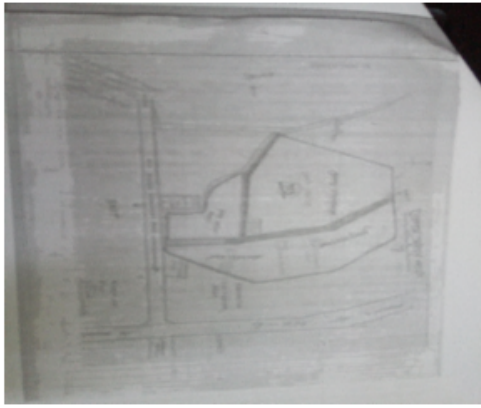

Nazri Naksha