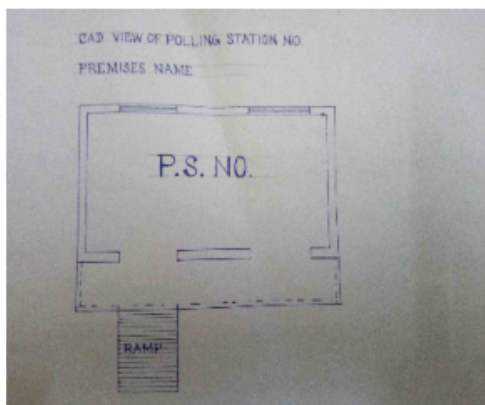

নির্বাচক নিবন্ধন আধিকারিকের স্বাক্ষর

Nazri Naksha

Google Map View

Polling Station Building Front View

Polling Station Front View

Cad View

Key MAP View

1 নাম : রাকেশ মল্লিক পিতার নাম: রাজা মল্লিক বাড়ির নং : এন0004 বয়স : 22 লিঙ্গ : পুরুষ	AHY2676013 ফটো উপলব্ধ	2 নাম : আছমা বিবি স্বামীর নাম: রাজা মল্লিক বাড়ির নং : n0004 বয়স : 43 লিঙ্গ : মহিলা	AHY1227222 ফটো উপলব্ধ	3 নাম : রাজা মল্লিক পিতার নাম: রবিয়াল মল্লিক বাড়ির নং : n0004 বয়স : 41 লিঙ্গ : পুরুষ	AHY1227214 ফটো উপলব্ধ
4 নাম : সৈফুল মল্লিক পিতার নাম: রাজা মল্লিক বাড়ির নং : নং02 (91) বয়স : 20 লিঙ্গ : পুরুষ	AHY2860641 ফটো উপলব্ধ	5 নাম : চুন বেগম স্বামীর নাম: কালু মাল বাড়ির নং : n0060 বয়স : 51 লিঙ্গ : মহিলা	AHY1227313 ফটো উপলব্ধ	6 নাম : প্রসেনজিৎ মল্লিক পিতার নাম: দিলীপ মল্লিক বাড়ির নং : এন00 বয়স : 26 লিঙ্গ : পুরুষ	AHY2183416 ফটো উপলব্ধ
7 নাম : সুপ্রিয় সাঁতরা পিতার নাম: সুমিত সাঁতরা বাড়ির নং : এন000 বয়স : 24 লিঙ্গ : পুরুষ	AHY2563237 ফটো উপলব্ধ	8 নাম : রুকসানা মল্লিক পিতার নাম: রাজা মল্লিক বাড়ির নং : এন0000 বয়স : 23 লিঙ্গ : মহিলা	AHY2558559 ফটো উপলব্ধ	9 নাম : অশ্বিনী কাঁঠাল স্বামীর নাম: সৌরভ কাঁঠাল বাড়ির নং : এন00 বয়স : 27 লিঙ্গ : মহিলা	AHY2563260 ফটো উপলব্ধ
10 নাম : রুমা কাঁড়ার স্বামীর নাম: রাজিব কাঁড়াড বাড়ির নং : এন000 বয়স : 41 লিঙ্গ : মহিলা	AHY2563294 ফটো উপলব্ধ	11 নাম : শিল্পীতা মন্ডল পিতার নাম: সজল মন্ডল বাড়ির নং : এন000 বয়স : 23 লিঙ্গ : মহিলা	AHY2563302 ফটো উপলব্ধ	12 নাম : দেবকান্ত কাঁড়ার পিতার নাম: বিপ্লব কাঁড়ার বাড়ির নং : এন000 বয়স : 23 লিঙ্গ : মহিলা	AHY2558575 ফটো উপলব্ধ
13 নাম : প্যামেলা কাঁঠাল স্বামীর নাম: পঙ্কজ কাঁঠাল বাড়ির নং : এন000 বয়স : 23 লিঙ্গ : মহিলা	AHY2563328 ফটো উপলব্ধ	14 নাম : আত্রেরী মন্ডল পিতার নাম: মুগাল কান্তি মন্ডল বাড়ির নং : এন00 বয়স : 24 লিঙ্গ : মহিলা	AHY2558617 ফটো উপলব্ধ	15 নাম : দিপিকা অধিকারি স্বামীর নাম: সুকুমার অধিকারি বাড়ির নং : n0230 বয়স : 27 লিঙ্গ : মহিলা	AHY2109767 ফটো উপলব্ধ
16 নাম : সুকুমার অধিকারী পিতার নাম: বৃন্দেন অধিকারী বাড়ির নং : n0041 বয়স : 41 লিঙ্গ : পুরুষ	AHY0260240 ফটো উপলব্ধ	17 নাম : রবী প্রমোদ পাণ্ডে পিতার নাম: রমাকান্ত পাণ্ডে বাড়ির নং : n0028 বয়স : 30 লিঙ্গ : পুরুষ	AHY1738160 ফটো উপলব্ধ	18 নাম : কমলাকান্ত উপাধ্যায় পিতার নাম: রাধাকৃষ্ণ উপাধ্যায় বাড়ির নং : n0028 বয়স : 76 লিঙ্গ : পুরুষ	HXF2457091 ফটো উপলব্ধ
19 নাম : রমাকান্ত পাণ্ডে পিতার নাম: কমলা পাণ্ডে বাড়ির নং : n0028 বয়স : 30 লিঙ্গ : পুরুষ	AHY1469444 ফটো উপলব্ধ	20 নাম : নীলাম পাণ্ডে স্বামীর নাম: রমাকান্ত পাণ্ডে বাড়ির নং : n0028 বয়স : 30 লিঙ্গ : মহিলা	AHY1469436 ফটো উপলব্ধ	21 নাম : চন্দ্রকান্ত পাণ্ডে পিতার নাম: রমাকান্ত পাণ্ডে বাড়ির নং : n0028 বয়স : 30 লিঙ্গ : পুরুষ	AHY1738152 ফটো উপলব্ধ
22 নাম : রাকেশ দুবে পিতার নাম: শংকটা দুবে বাড়ির নং : n0028 বয়স : 50 লিঙ্গ : পুরুষ	HXF2457125 ফটো উপলব্ধ	23 নাম : পল্লবী দুবে পিতার নাম: রাকেশ দুবে বাড়ির নং : n0028 বয়স : 30 লিঙ্গ : মহিলা	AHY2011641 ফটো উপলব্ধ	24 নাম : ক্ষমা উপাধ্যায় স্বামীর নাম: কমলাকান্ত উপাধ্যায় বাড়ির নং : n0028 বয়স : 73 লিঙ্গ : মহিলা	HXF2457109 ফটো উপলব্ধ
25 নাম : মুনমুন পাল স্বামীর নাম: সজল পাল বাড়ির নং : এন0042 বয়স : 43 লিঙ্গ : মহিলা	HXF2052421 ফটো উপলব্ধ	26 নাম : পম্পা পাত্র স্বামীর নাম: হিরন্ময় পাত্র বাড়ির নং : এন0042 বয়স : 41 লিঙ্গ : মহিলা	AHY1227743 ফটো উপলব্ধ	27 নাম : লক্ষী কাঁঠাল পিতার নাম: ভরত চন্দ্র কাঁঠাল বাড়ির নং : n0042 বয়স : 61 লিঙ্গ : মহিলা	WB/24/169/117627 ফটো উপলব্ধ
28 নাম : গোবিন্দ কাঁঠাল পিতার নাম: ভরতচন্দ্র কাঁঠাল বাড়ির নং : n0042 বয়স : 58 লিঙ্গ : পুরুষ	WB/24/169/117525 ফটো উপলব্ধ	29 নাম : প্রদীপ কাঁঠাল পিতার নাম: গোবিন্দ কাঁঠাল বাড়ির নং : n0042 বয়স : 35 লিঙ্গ : পুরুষ	AHY1142280 ফটো উপলব্ধ	30 নাম : সুপর্ণা কাঁড়ার স্বামীর নাম: সুরভ কাঁড়ার বাড়ির নং : n0061 বয়স : 44 লিঙ্গ : মহিলা	HXF2488724 ফটো উপলব্ধ