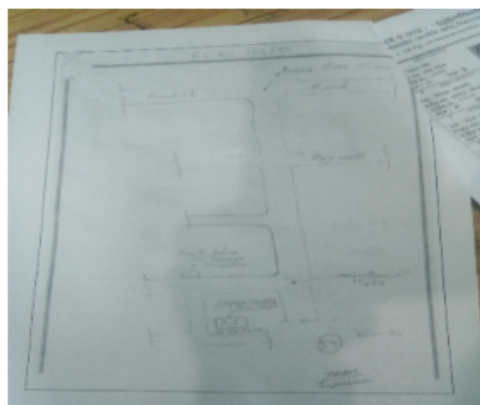

নির্বাচক নিবন্ধন আধিকারিকের স্বাক্ষর

Nazri Naksha

Google Map View

Polling Station Building Front View

Polling Station Front View

Cad View

Key MAP View

1 নাম : রাকেশ মল্লিক পিতার নাম: রাজা মল্লিক বাড়ির নং : এন0004 বয়স : 22 লিঙ্গ : পুরুষ	AHY2676013 ফটো উপলব্ধ	2 নাম : আছমা বিবি স্বামীর নাম: রাজা মল্লিক বাড়ির নং : n0004 বয়স : 43 লিঙ্গ : মহিলা	AHY1227222 ফটো উপলব্ধ	3 নাম : রাজা মল্লিক পিতার নাম: রবিয়াল মল্লিক বাড়ির নং : n0004 বয়স : 41 লিঙ্গ : পুরুষ	AHY1227214 ফটো উপলব্ধ
4 নাম : সৈফুল মল্লিক পিতার নাম: রাজা মল্লিক বাড়ির নং : নং02 (91) বয়স : 20 লিঙ্গ : পুরুষ	AHY2860641 ফটো উপলব্ধ	5 নাম : চুন বেগম স্বামীর নাম: কালু মাল বাড়ির নং : n0060 বয়স : 51 লিঙ্গ : মহিলা	AHY1227313 ফটো উপলব্ধ	6 নাম : প্রসেনজিৎ মল্লিক পিতার নাম: দিলীপ মল্লিক বাড়ির নং : এন00 বয়স : 26 লিঙ্গ : পুরুষ	AHY2183416 ফটো উপলব্ধ
7 নাম : সুপ্রিয় সাঁতরা পিতার নাম: সুমিত সাঁতরা বাড়ির নং : এন000 বয়স : 24 লিঙ্গ : পুরুষ	AHY2563237 ফটো উপলব্ধ	8 নাম : রুকসানা মল্লিক পিতার নাম: রাজা মল্লিক বাড়ির নং : এন0000 বয়স : 23 লিঙ্গ : মহিলা	AHY2558559 ফটো উপলব্ধ	9 নাম : অশ্বিনী কাঁঠাল স্বামীর নাম: সৌরভ কাঁঠাল বাড়ির নং : এন00 বয়স : 27 লিঙ্গ : মহিলা	AHY2563260 ফটো উপলব্ধ
10 নাম : রুমা কাঁড়ার স্বামীর নাম: রাজিব কাঁড়াড বাড়ির নং : এন000 বয়স : 41 লিঙ্গ : মহিলা	AHY2563294 ফটো উপলব্ধ	11 নাম : শিল্পীতা মন্ডল পিতার নাম: সজল মন্ডল বাড়ির নং : এন000 বয়স : 23 লিঙ্গ : মহিলা	AHY2563302 ফটো উপলব্ধ	12 নাম : দেবকান্ত কাঁড়ার পিতার নাম: বিপ্লব কাঁড়ার বাড়ির নং : এন000 বয়স : 23 লিঙ্গ : মহিলা	AHY2558575 ফটো উপলব্ধ
13 নাম : প্যামেলা কাঁঠাল স্বামীর নাম: পঙ্কজ কাঁঠাল বাড়ির নং : এন000 বয়স : 23 লিঙ্গ : মহিলা	AHY2563328 ফটো উপলব্ধ	14 নাম : আত্রেরী মন্ডল পিতার নাম: মুগাল কান্তি মন্ডল বাড়ির নং : এন00 বয়স : 24 লিঙ্গ : মহিলা	AHY2558617 ফটো উপলব্ধ	15 নাম : দিপিকা অধিকারি স্বামীর নাম: সুকুমার অধিকারি বাড়ির নং : n0230 বয়স : 27 লিঙ্গ : মহিলা	AHY2109767 ফটো উপলব্ধ
16 নাম : সুকুমার অধিকারী পিতার নাম: বৃন্দেন অধিকারী বাড়ির নং : n0041 বয়স : 41 লিঙ্গ : পুরুষ	AHY0260240 ফটো উপলব্ধ	17 নাম : রবী প্রমোদ পাণ্ডে পিতার নাম: রমাকান্ত পাণ্ডে বাড়ির নং : n0028 বয়স : 30 লিঙ্গ : পুরুষ	AHY1738160 ফটো উপলব্ধ	18 নাম : কমলাকান্ত উপাধ্যায় পিতার নাম: রাধাকৃষ্ণ উপাধ্যায় বাড়ির নং : n0028 বয়স : 76 লিঙ্গ : পুরুষ	HXF2457091 ফটো উপলব্ধ
19 নাম : রমাকান্ত পাণ্ডে পিতার নাম: কমলা পাণ্ডে বাড়ির নং : n0028 বয়স : 30 লিঙ্গ : পুরুষ	AHY1469444 ফটো উপলব্ধ	20 নাম : নীলাম পাণ্ডে স্বামীর নাম: রমাকান্ত পাণ্ডে বাড়ির নং : n0028 বয়স : 30 লিঙ্গ : মহিলা	AHY1469436 ফটো উপলব্ধ	21 নাম : চন্দ্রকান্ত পাণ্ডে পিতার নাম: রমাকান্ত পাণ্ডে বাড়ির নং : n0028 বয়স : 30 লিঙ্গ : পুরুষ	AHY1738152 ফটো উপলব্ধ
22 নাম : রাকেশ দুবে পিতার নাম: শংকটা দুবে বাড়ির নং : n0028 বয়স : 50 লিঙ্গ : পুরুষ	HXF2457125 ফটো উপলব্ধ	23 নাম : পল্লবী দুবে পিতার নাম: রাকেশ দুবে বাড়ির নং : n0028 বয়স : 30 লিঙ্গ : মহিলা	AHY2011641 ফটো উপলব্ধ	24 নাম : ক্ষমা উপাধ্যায় স্বামীর নাম: কমলাকান্ত উপাধ্যায় বাড়ির নং : n0028 বয়স : 73 লিঙ্গ : মহিলা	HXF2457109 ফটো উপলব্ধ
25 নাম : মুনমুন পাল স্বামীর নাম: সজল পাল বাড়ির নং : এন0042 বয়স : 43 লিঙ্গ : মহিলা	HXF2052421 ফটো উপলব্ধ	26 নাম : পম্পা পাত্র স্বামীর নাম: হিরন্ময় পাত্র বাড়ির নং : এন0042 বয়স : 41 লিঙ্গ : মহিলা	AHY1227743 ফটো উপলব্ধ	27 নাম : লক্ষী কাঁঠাল পিতার নাম: ভরত চন্দ্র কাঁঠাল বাড়ির নং : n0042 বয়স : 61 লিঙ্গ : মহিলা	WB/24/169/117627 ফটো উপলব্ধ
28 নাম : গোবিন্দ কাঁঠাল পিতার নাম: ভরতচন্দ্র কাঁঠাল বাড়ির নং : n0042 বয়স : 58 লিঙ্গ : পুরুষ	WB/24/169/117525 ফটো উপলব্ধ	29 নাম : প্রদীপ কাঁঠাল পিতার নাম: গোবিন্দ কাঁঠাল বাড়ির নং : n0042 বয়স : 35 লিঙ্গ : পুরুষ	AHY1142280 ফটো উপলব্ধ	30 নাম : সুপর্ণা কাঁড়ার স্বামীর নাম: সুরভ কাঁড়ার বাড়ির নং : n0061 বয়স : 44 লিঙ্গ : মহিলা	HXF2488724 ফটো উপলব্ধ