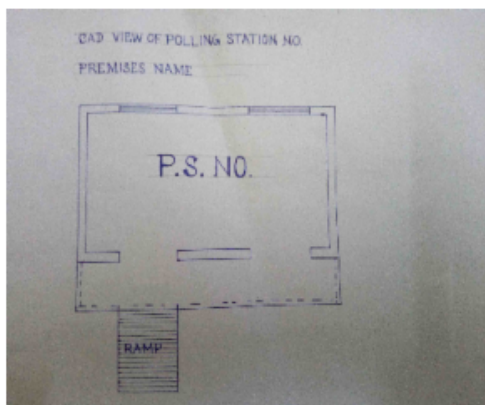

নির্বাচক নিবন্ধন আধিকারিকের স্বাক্ষর

Nazri Naksha

Google Map View

Polling Station Building Front View

Polling Station Front View

Cad View

Key MAP View

1 নাম : অরুণা দাস স্বামীর নাম: জয়ন্ত দাস বাড়ির নং : 000 বয়স : 51 লিঙ্গ : মহিলা	AHY2183606 ফটো উপলব্ধ	2 নাম : আশা ভট্টাচার্য্য স্বামীর নাম: সৌম্যদীপ ভট্টাচার্য্য বাড়ির নং : 1 বয়স : 35 লিঙ্গ : মহিলা	ZPT1136316 ফটো উপলব্ধ	3 নাম : ঐশিকা মল্লিক পিতার নাম: ব্রজ নাথ মল্লিক বাড়ির নং : এন0235 বয়স : 25 লিঙ্গ : মহিলা	AHY2183614 ফটো উপলব্ধ
4 নাম : সৌমিত্র অধিকারী পিতার নাম: অলোক অধিকারী বাড়ির নং : n0071 বয়স : 49 লিঙ্গ : পুরুষ	HXF1477843 ফটো উপলব্ধ	5 নাম : শ্বেতা অধিকারী স্বামীর নাম: সৌমিত্র অধিকারী বাড়ির নং : n0071 বয়স : 38 লিঙ্গ : মহিলা	HXF3129806 ফটো উপলব্ধ	6 নাম : অনিবার্ণ অধিকারী পিতার নাম: অশোক অধিকারী বাড়ির নং : n0072 বয়স : 42 লিঙ্গ : পুরুষ	HXF2455657 ফটো উপলব্ধ
7 নাম : তাপসী অধিকারী স্বামীর নাম: অনিবার্ণ অধিকারী বাড়ির নং : n0072 বয়স : 38 লিঙ্গ : মহিলা	AHY1738616 ফটো উপলব্ধ	8 নাম : মালতী অধিকারী স্বামীর নাম: অশোক অধিকারী বাড়ির নং : আন্দুল - দক্ষিণপাড়া বয়স : 65 লিঙ্গ : মহিলা	AHY2331932 ফটো উপলব্ধ	9 নাম : অশোক কুমার অধিকারী পিতার নাম: সুধীর অধিকারী বাড়ির নং : আন্দুল - দক্ষিণপাড়া বয়স : 70 লিঙ্গ : পুরুষ	AHY2331924 ফটো উপলব্ধ
10 নাম : মৌসুমী অধিকারী পিতার নাম: বাসুদেব অধিকারী বাড়ির নং : n0193 বয়স : 24 লিঙ্গ : মহিলা	AHY2407559 ফটো উপলব্ধ	11 নাম : সুস্মিতা অধিকারী পিতার নাম: চন্দ্র নাথ অধিকারী বাড়ির নং : এন0192 বয়স : 22 লিঙ্গ : মহিলা	AHY2628766 ফটো উপলব্ধ	12 নাম : স্মৃতি দাস স্বামীর নাম: বাসুদেব দাস বাড়ির নং : n0070 বয়স : 63 লিঙ্গ : মহিলা	WB/24/169/114674 ফটো উপলব্ধ
13 নাম : তানিয়া কর্মকার পিতার নাম: দিব্যেন্দু কর্মকার বাড়ির নং : n0343 বয়স : 27 লিঙ্গ : মহিলা	AHY2011906 ফটো উপলব্ধ	14 নাম : সঞ্জনা পাণ্ডে মায়ের নাম: সোনালী পাণ্ডে বাড়ির নং : এন0058 বয়স : 23 লিঙ্গ : মহিলা	AHY2688083 ফটো উপলব্ধ	15 নাম : স্নেহাঞ্জলী কর্মকার পিতার নাম: অরুণ কর্মকার বাড়ির নং : n0356 বয়স : 26 লিঙ্গ : মহিলা	AHY2109866 ফটো উপলব্ধ
16 নাম : অমলেন্দু কর্মকার পিতার নাম: মোহিত কর্মকার বাড়ির নং : n0052 বয়স : 57 লিঙ্গ : পুরুষ	WB/24/169/114597 ফটো উপলব্ধ	17 নাম : দিব্যেন্দু কর্মকার পিতার নাম: মোহিত কর্মকার বাড়ির নং : n0052 বয়স : 60 লিঙ্গ : পুরুষ	WB/24/169/114297 ফটো উপলব্ধ	18 নাম : রীতা কর্মকার পিতার নাম: মোহিত কর্মকার বাড়ির নং : n0052 বয়স : 64 লিঙ্গ : মহিলা	WB/24/169/114619 ফটো উপলব্ধ
19 নাম : মলয় কর্মকার পিতার নাম: হীরেন্দ্র নাথ কর্মকার বাড়ির নং : n0051 বয়স : 54 লিঙ্গ : পুরুষ	WB/24/169/114212 ফটো উপলব্ধ	20 নাম : জয়ন্তী কর্মকার স্বামীর নাম: দেবেন্দ্র কর্মকার বাড়ির নং : n0024 বয়স : 61 লিঙ্গ : মহিলা	WB/24/169/114734 ফটো উপলব্ধ	21 নাম : কমল কর্মকার পিতার নাম: শিবনাথ কর্মকার বাড়ির নং : n0024 বয়স : 56 লিঙ্গ : পুরুষ	WB/24/169/114735 ফটো উপলব্ধ
22 নাম : রবি কর্মকার স্বামীর নাম: শ্যামল কর্মকার বাড়ির নং : n0024 বয়স : 43 লিঙ্গ : মহিলা	HXF2362945 ফটো উপলব্ধ	23 নাম : শ্যামল কর্মকার পিতার নাম: শিবনাথ কর্মকার বাড়ির নং : n0024 বয়স : 59 লিঙ্গ : পুরুষ	WB/24/169/114318 ফটো উপলব্ধ	24 নাম : দেবেন্দ্রনাথ কর্মকার পিতার নাম: শিবনাথ কর্মকার বাড়ির নং : n0024 বয়স : 69 লিঙ্গ : পুরুষ	WB/24/169/114741 ফটো উপলব্ধ
25 নাম : নির্মালা কর্মকার পিতার নাম: তাপস কর্মকার বাড়ির নং : n0054 বয়স : 44 লিঙ্গ : পুরুষ	HXF1665280 ফটো উপলব্ধ	26 নাম : তন্দ্রা কর্মকার স্বামীর নাম: তাপস কর্মকার বাড়ির নং : n0054 বয়স : 65 লিঙ্গ : মহিলা	AHY2908762 ফটো উপলব্ধ	27 নাম : তাপস কর্মকার পিতার নাম: হৃষিকেশ কর্মকার বাড়ির নং : n0054 বয়স : 68 লিঙ্গ : পুরুষ	AHY2908788 ফটো উপলব্ধ
28 নাম : রানু কর্মকার পিতার নাম: ধীরেন্দ্র নাথ কর্মকার বাড়ির নং : n0053 বয়স : 51 লিঙ্গ : মহিলা	AHY1842400 ফটো উপলব্ধ	29 নাম : চন্দনা কর্মকার স্বামীর নাম: অরুণ কর্মকার বাড়ির নং : n0053 বয়স : 60 লিঙ্গ : মহিলা	HXF2455665 ফটো উপলব্ধ	30 নাম : অরুণ কর্মকার পিতার নাম: ধীরেন্দ্রনাথ কর্মকার বাড়ির নং : n0053 বয়স : 53 লিঙ্গ : পুরুষ	WB/24/169/114733 ফটো উপলব্ধ