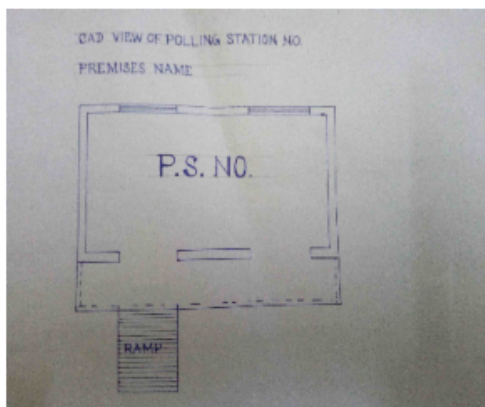

নির্বাচক নিবন্ধন আধিকারিকের স্বাক্ষর

Nazri Naksha

Google Map View

Polling Station Building Front View

Polling Station Front View

Cad View

Key MAP View

1 নাম : মহ সান্নি পিতার নাম : মহ রফিক বাড়ির নং : n0824 বয়স : 39 লিঙ্গ : পুরুষ	AHY1739143 ফটো উপলব্ধ	2 নাম : সৈনিন্দা দেবী স্বামীর নাম : ভোলা প্রসাদ বাড়ির নং : n0846 বয়স : 49 লিঙ্গ : মহিলা	AHY1739481 ফটো উপলব্ধ	3 নাম : শর্মিলা মাজি(দাস) স্বামীর নাম : রঞ্জিত মাজি বাড়ির নং : n0369 বয়স : 36 লিঙ্গ : মহিলা	AHY1881713 ফটো উপলব্ধ
4 নাম : সন্তোষ কুমার পিতার নাম : নাম শরন কৌশল বাড়ির নং : n0879 বয়স : 33 লিঙ্গ : পুরুষ	AHY1918408 ফটো উপলব্ধ	5 নাম : সৌম্যদেব দাস পিতার নাম : দেবু দাস বাড়ির নং : 94 বয়স : 25 লিঙ্গ : পুরুষ	AHY2186617 ফটো উপলব্ধ	6 নাম : সঞ্জয় কুমার গিরি পিতার নাম : গৌরাজ গিরি বাড়ির নং : 1 বয়স : 43 লিঙ্গ : পুরুষ	AHY2186625 ফটো উপলব্ধ
7 নাম : অনিমা গিরি স্বামীর নাম : সঞ্জয় কুমার গিরি বাড়ির নং : 1 বয়স : 40 লিঙ্গ : মহিলা	AHY2186641 ফটো উপলব্ধ	8 নাম : আমনদীপ কাউর স্বামীর নাম : গুরুপ্রীত সিং বাড়ির নং : 1 বয়স : 39 লিঙ্গ : মহিলা	AHY2186708 ফটো উপলব্ধ	9 নাম : মনদীপ কাউর স্বামীর নাম : দীর্ঘবির সিং বাড়ির নং : 1 বয়স : 39 লিঙ্গ : মহিলা	AHY2186724 ফটো উপলব্ধ
10 নাম : কাজল মাজি স্বামীর নাম : কৌশিক মাজি বাড়ির নং : 1 বয়স : 26 লিঙ্গ : মহিলা	AHY2186815 ফটো উপলব্ধ	11 নাম : সবিতা দেবী স্বামীর নাম : দিলীপ সাহু বাড়ির নং : 1 বয়স : 38 লিঙ্গ : মহিলা	AHY2465839 ফটো উপলব্ধ	12 নাম : নীলম দেবী স্বামীর নাম : ধর্মেন্দ্র পাশোয়ান বাড়ির নং : 1 বয়স : 33 লিঙ্গ : মহিলা	AHY2186898 ফটো উপলব্ধ
13 নাম : মালতী দেবী স্বামীর নাম : রাজেন্দ্র পণ্ডিত বাড়ির নং : n0466 বয়স : 43 লিঙ্গ : মহিলা	AHY2059723 ফটো উপলব্ধ	14 নাম : অমন পণ্ডিত পিতার নাম : কুফা পণ্ডিত বাড়ির নং : 1 বয়স : 43 লিঙ্গ : পুরুষ	AHY2187037 ফটো উপলব্ধ	15 নাম : অলোক প্রতাপ সিং পিতার নাম : বিভাস প্রসাদ সিং বাড়ির নং : এন0470 বয়স : 34 লিঙ্গ : পুরুষ	AHY2187086 ফটো উপলব্ধ
16 নাম : দীপ পণ্ডিত পিতার নাম : গোবিন্দ পণ্ডিত বাড়ির নং : এন0144 বয়স : 40 লিঙ্গ : পুরুষ	AHY2187102 ফটো উপলব্ধ	17 নাম : ইবরাত দেবী পিতার নাম : হানিফ সেখ বাড়ির নং : 1 বয়স : 33 লিঙ্গ : পুরুষ	AHY2187151 ফটো উপলব্ধ	18 নাম : সুরোজ মাম্বা পিতার নাম : বাপি মাম্বা বাড়ির নং : 1 বয়স : 28 লিঙ্গ : পুরুষ	AHY2187185 ফটো উপলব্ধ
19 নাম : সুকান্ত বাগ পিতার নাম : সমীর বাগ বাড়ির নং : এন00 বয়স : 25 লিঙ্গ : পুরুষ	AHY2564201 ফটো উপলব্ধ	20 নাম : তন্ময় মাজি পিতার নাম : মদন মাজি বাড়ির নং : এন00 বয়স : 23 লিঙ্গ : পুরুষ	AHY2562346 ফটো উপলব্ধ	21 নাম : মৌসুমী পাল পিতার নাম : বাপি পাল বাড়ির নং : এন0 বয়স : 23 লিঙ্গ : মহিলা	AHY2564185 ফটো উপলব্ধ
22 নাম : সুকন্যা দাস পিতার নাম : চন্দ্রনাথ দাস বাড়ির নং : এন0014 বয়স : 25 লিঙ্গ : মহিলা	AHY2186781 ফটো উপলব্ধ	23 নাম : রাম দর্শন যাদব পিতার নাম : সত্যনারায়ণ যাদব বাড়ির নং : এন0015 বয়স : 49 লিঙ্গ : পুরুষ	AHY2773497 ফটো উপলব্ধ	24 নাম : তনুজ কুমার পাণ্ডে পিতার নাম : পারসনাথ পাণ্ডে বাড়ির নং : এন00155 বয়স : 34 লিঙ্গ : পুরুষ	AHY2773125 ফটো উপলব্ধ
25 নাম : চিরন্তন কাঁড়ার পিতার নাম : বাপা কাঁড়ার বাড়ির নং : এন0014 বয়স : 22 লিঙ্গ : পুরুষ	AHY2771384 ফটো উপলব্ধ	26 নাম : মমতা (বারিক)পাছাল স্বামীর নাম : সঞ্জয় পাছাল বাড়ির নং : n0395 বয়স : 40 লিঙ্গ : মহিলা	AHY1918606 ফটো উপলব্ধ	27 নাম : <del>XXXXXXXXXX</del> পিতার নাম : <del>XXXXXXXXXX</del> বাড়ির নং : এন0282 বয়স : <del>XXXX</del> লিঙ্গ : পুরুষ	XNT0548313 ফটো উপলব্ধ
28 নাম : <del>XXXXXXXXXX</del> স্বামীর নাম : <del>XXXXXXXXXX</del> বাড়ির নং : এন0037 বয়স : <del>XXXX</del> লিঙ্গ : মহিলা	INH2152544 ফটো উপলব্ধ	29 নাম : মাস্ট্র. ওরাও পিতার নাম : শকরু ওরাও বাড়ির নং : n0047 বয়স : 64 লিঙ্গ : পুরুষ	HXF2452340 ফটো উপলব্ধ	30 নাম : অনিল ওঁরাও পিতার নাম : মাস্ট্র ওঁরাও বাড়ির নং : n0047 বয়স : 38 লিঙ্গ : পুরুষ	HXF2805612 ফটো উপলব্ধ