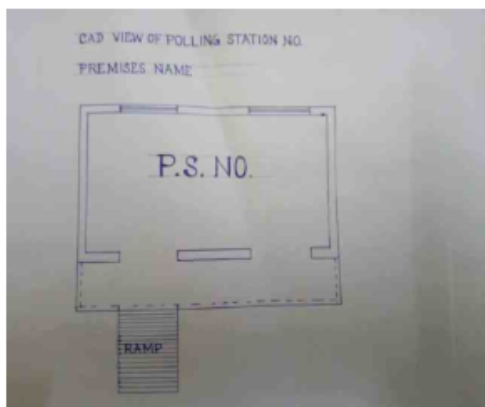

নির্বাচক নিবন্ধন আধিকারিকের স্বাক্ষর

Nazri Naksha

Google Map View

Polling Station Building Front View

Polling Station Front View

Cad View

Key MAP View

1 নাম : রাজিয়া বেগম পিতার নাম : ইব্রাহীম সোখ বাড়ির নং : 1 বয়স : 31 লিঙ্গ : মহিলা	AHY2187169 ফটো উপলব্ধ	2 নাম : দেবকী দেবী স্বামীর নাম : সন্তোষ চৌহান বাড়ির নং : n0868 বয়স : 33 লিঙ্গ : মহিলা	AHY1918903 ফটো উপলব্ধ	3 নাম : তেজিন্দর কাউর সিং স্বামীর নাম : ইয়াদ ভিন্দর সিং বাড়ির নং : n0274 বয়স : 75 লিঙ্গ : মহিলা	AHY0282194 ফটো উপলব্ধ
4 নাম : ইন্দর মোহন সিং পিতার নাম : ইয়াদ ভিন্দর সিং বাড়ির নং : n0274 বয়স : 48 লিঙ্গ : পুরুষ	AHY0282202 ফটো উপলব্ধ	5 নাম : রনবীর সিং গিল পিতার নাম : গুরু ইকবাল সিং গিল বাড়ির নং : n0274 বয়স : 56 লিঙ্গ : পুরুষ	FSZ1071869 ফটো উপলব্ধ	6 নাম : রনবীর সিং গিল পিতার নাম : গুরু ইকবাল সিং গিল বাড়ির নং : n0274 বয়স : 53 লিঙ্গ : পুরুষ	HXF2975373 ফটো উপলব্ধ
7 নাম : সন্দিপ কর স্বামীর নাম : রনবীর সিং গিল বাড়ির নং : n0274 বয়স : 48 লিঙ্গ : মহিলা	AHY1842780 ফটো উপলব্ধ	8 নাম : স্বরূপ কুমার স্বামীর নাম : ইন্দর মোহন সিং বাড়ির নং : n0274 বয়স : 43 লিঙ্গ : মহিলা	HXF2975464 ফটো উপলব্ধ	9 নাম : সুখবিন্দর সিং পিতার নাম : ইয়াদভিন্দর সিং বাড়ির নং : n0274 বয়স : 45 লিঙ্গ : পুরুষ	HXF2806271 ফটো উপলব্ধ
10 নাম : সতবীর কুমার স্বামীর নাম : সুখবিন্দর সিং বাড়ির নং : n0274 বয়স : 33 লিঙ্গ : মহিলা	HXF2975472 ফটো উপলব্ধ	11 নাম : সন্তোষ চৌহান পিতার নাম : জাভেদ চৌহান বাড়ির নং : n0868 বয়স : 33 লিঙ্গ : পুরুষ	AHY1918929 ফটো উপলব্ধ	12 নাম : মিতুন দেবী স্বামীর নাম : দ্রোপদী দেবী বাড়ির নং : n0058 বয়স : 32 লিঙ্গ : পুরুষ	AHY1918937 ফটো উপলব্ধ
13 নাম : রাজেন দেবী স্বামীর নাম : দ্রোপদী চৌহান বাড়ির নং : n0868 বয়স : 33 লিঙ্গ : পুরুষ	AHY1918887 ফটো উপলব্ধ	14 নাম : দ্রোপদী দেবী স্বামীর নাম : জাভেদ চৌহান বাড়ির নং : n0868 বয়স : 33 লিঙ্গ : মহিলা	AHY1842814 ফটো উপলব্ধ	15 নাম : খসরু বেগম স্বামীর নাম : রাজেন চৌহান বাড়ির নং : n0868 বয়স : 29 লিঙ্গ : মহিলা	AHY1918911 ফটো উপলব্ধ
16 নাম : সুব্রত বেরা পিতার নাম : নিতাই বেরা বাড়ির নং : 1 বয়স : 26 লিঙ্গ : পুরুষ	AHY2186732 ফটো উপলব্ধ	17 নাম : সৌভিক কোলে পিতার নাম : মানস কোলে বাড়ির নং : 218 বয়স : 25 লিঙ্গ : পুরুষ	AHY2186765 ফটো উপলব্ধ	18 নাম : রিজওয়ানা বেগম পিতার নাম : ইব্রাহীম সোখ বাড়ির নং : 1 বয়স : 30 লিঙ্গ : মহিলা	AHY2187177 ফটো উপলব্ধ
19 নাম : রঞ্জু দেবী স্বামীর নাম : গোবিন্দ মন্ডল বাড়ির নং : n0809 বয়স : 30 লিঙ্গ : মহিলা	AHY1575562 ফটো উপলব্ধ	20 নাম : গোবিন্দ মন্ডল পিতার নাম : হাবীব মন্ডল বাড়ির নং : n0809 বয়স : 30 লিঙ্গ : পুরুষ	AHY1575554 ফটো উপলব্ধ	21 নাম : আব্দুল আলিম পিতার নাম : এস.এম.রহমান সৈয়দ বাড়ির নং : n0246 বয়স : 77 লিঙ্গ : পুরুষ	WB/24/169/105532 ফটো উপলব্ধ
22 নাম : অপর্ণা হাজরা স্বামীর নাম : অনন্ত হাজরা বাড়ির নং : 1 বয়স : 33 লিঙ্গ : মহিলা	AHY2187136 ফটো উপলব্ধ	23 নাম : পাপিয়া কোলে স্বামীর নাম : অমিতাভ কোলে বাড়ির নং : 1 বয়স : 25 লিঙ্গ : মহিলা	AHY2187144 ফটো উপলব্ধ	24 নাম : প্রিয়াংকা পুণ্ড্র স্বামীর নাম : দিবন কুমার পণ্ডিত বাড়ির নং : 1 বয়স : 30 লিঙ্গ : মহিলা	AHY2187128 ফটো উপলব্ধ
25 নাম : সৌমী মাজী পিতার নাম : প্রসেনজিৎ মাজী বাড়ির নং : 1 বয়স : 26 লিঙ্গ : মহিলা	AHY2186534 ফটো উপলব্ধ	26 নাম : তন্দ্রা রায় পিতার নাম : বাবু রায় বাড়ির নং : 1 বয়স : 25 লিঙ্গ : মহিলা	AHY2186542 ফটো উপলব্ধ	27 নাম : সুমনা কাঁড়ার পিতার নাম : সুবীর কাঁড়ার বাড়ির নং : 1 বয়স : 25 লিঙ্গ : মহিলা	AHY2186591 ফটো উপলব্ধ
28 নাম : শুভেন্দু চৌধুরী পিতার নাম : বৈদ্যনাথ চৌধুরী বাড়ির নং : 1 বয়স : 29 লিঙ্গ : পুরুষ	AHY2187193 ফটো উপলব্ধ	29 নাম : সেখ বদরুদ্দিন পিতার নাম : সেখ কামরুদ্দিন বাড়ির নং : n0169 বয়স : 57 লিঙ্গ : পুরুষ	HXF2974988 ফটো উপলব্ধ	30 নাম : মহঃ মৈনুদ্দিন পিতার নাম : মহঃ ইব্রাহীম বাড়ির নং : n0899 বয়স : 30 লিঙ্গ : পুরুষ	AHY1919018 ফটো উপলব্ধ