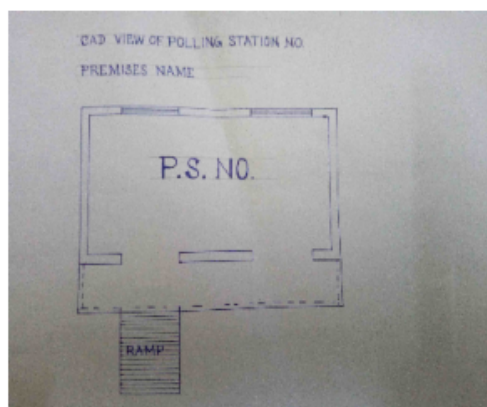

নির্বাচক নিবন্ধন আধিকারিকের স্বাক্ষর

Nazri Naksha

Google Map View

Polling Station Building Front View

Polling Station Front View

Cad View

Key MAP View

1	WB/24/169/102541	নাম : মনোজ হাজারা পিতার নাম : মধুসূদন হাজারা বাড়ির নং : n0112 বয়স : 52 লিঙ্গ : পুরুষ	ফটো উপলব্ধ	2	AHY1354091	নাম : দীপঙ্কর হাজারা পিতার নাম : অরুণ হাজারা বাড়ির নং : n0112 বয়স : 34 লিঙ্গ : পুরুষ	ফটো উপলব্ধ	3	WB/24/169/102544	নাম : মিনতী হাজারা স্বামীর নাম : অরুণ হাজারা বাড়ির নং : n0112 বয়স : 56 লিঙ্গ : মহিলা	ফটো উপলব্ধ
4	AHY1354083	নাম : বিপ্লব হাজারা পিতার নাম : অলোক হাজারা বাড়ির নং : n0112 বয়স : 37 লিঙ্গ : পুরুষ	ফটো উপলব্ধ	5	AHY2012615	নাম : মানস হাজারা পিতার নাম : মনোজ হাজারা বাড়ির নং : n0112 বয়স : 28 লিঙ্গ : পুরুষ	ফটো উপলব্ধ	6	AHY2059772	নাম : রিক্ত দুই স্বামীর নাম : হেমেন্দ্র যাদব বাড়ির নং : n08400 বয়স : 40 লিঙ্গ : মহিলা	ফটো উপলব্ধ
7	AHY1575778	নাম : পঙ্কজ হাজারা পিতার নাম : অলোক হাজারা বাড়ির নং : n0112 বয়স : 33 লিঙ্গ : পুরুষ	ফটো উপলব্ধ	8	AHY2187227	নাম : বিনয় ঘোড়াই পিতার নাম : তর্পন ঘোড়াই বাড়ির নং : 24 বয়স : 28 লিঙ্গ : পুরুষ	ফটো উপলব্ধ	9	AHY2187276	নাম : বিক্রম প্রধান পিতার নাম : শ্রীকান্ত প্রধান বাড়ির নং : 42 বয়স : 25 লিঙ্গ : পুরুষ	ফটো উপলব্ধ
10	AHY2187334	নাম : জয়ন্ত গজেন্দার পিতার নাম : শীতল গজেন্দার বাড়ির নং : 47 বয়স : 26 লিঙ্গ : পুরুষ	ফটো উপলব্ধ	11	AHY2187268	নাম : মৌসুমী হাজারা স্বামীর নাম : উদয় হাজারা বাড়ির নং : 111 বয়স : 42 লিঙ্গ : মহিলা	ফটো উপলব্ধ	12	AHY2187219	নাম : টুম্পা ধূল স্বামীর নাম : কার্তিক ধূল বাড়ির নং : 1 বয়স : 40 লিঙ্গ : মহিলা	ফটো উপলব্ধ
13	AHY2187235	নাম : সৌরভ গজেন্দার মায়ের নাম : শিবানী গজেন্দার বাড়ির নং : 45 বয়স : 25 লিঙ্গ : পুরুষ	ফটো উপলব্ধ	14	AHY2187250	নাম : সোমনাথ পাত্র পিতার নাম : সুকুমার পাত্র বাড়ির নং : 4 বয়স : 25 লিঙ্গ : পুরুষ	ফটো উপলব্ধ	15	AHY2187243	নাম : শেখর পাত্র পিতার নাম : কার্তিক পাত্র বাড়ির নং : 4 বয়স : 26 লিঙ্গ : পুরুষ	ফটো উপলব্ধ
16	AHY2187342	নাম : মধুসূদন হাজারা স্বামীর নাম : হেমেন্দ্র পাড়া বাড়ির নং : 66 বয়স : 28 লিঙ্গ : মহিলা	ফটো উপলব্ধ	17	AHY2187300	নাম : সোন প্রসাদ পিতার নাম : বিয়াস প্রসাদ বাড়ির নং : 144 বয়স : 28 লিঙ্গ : পুরুষ	ফটো উপলব্ধ	18	AHY2187292	নাম : স্বপ্না বায়েণ পিতার নাম : সীতাংগ বায়েণ বাড়ির নং : 1 বয়স : 25 লিঙ্গ : মহিলা	ফটো উপলব্ধ
19	AHY2187326	নাম : রেখা ঘোড়াই স্বামীর নাম : সঞ্জয় ঘোড়াই বাড়ির নং : 24 বয়স : 25 লিঙ্গ : মহিলা	ফটো উপলব্ধ	20	AHY2187458	নাম : পূজা গুপ্তা পিতার নাম : বীরেন্দ্র প্রসাদ গুপ্তা বাড়ির নং : 178 বয়স : 29 লিঙ্গ : মহিলা	ফটো উপলব্ধ	21	AHY2187490	নাম : কালাচাঁদ মাইতি পিতার নাম : অর্জুন মাইতি বাড়ির নং : 1 বয়স : 61 লিঙ্গ : পুরুষ	ফটো উপলব্ধ
22	AHY2335156	নাম : বেবী ঘোড়াই স্বামীর নাম : বিনয় ঘোড়াই বাড়ির নং : 1 বয়স : 27 লিঙ্গ : মহিলা	ফটো উপলব্ধ	23	AHY2608289	নাম : মৌমিতা গজেন্দার স্বামীর নাম : সৌরভ গজেন্দার বাড়ির নং : এন0492 বয়স : 24 লিঙ্গ : মহিলা	ফটো উপলব্ধ	24	AHY2626851	নাম : অরুণ হাজারা পিতার নাম : মধুসূদন হাজারা বাড়ির নং : এন0112 বয়স : 58 লিঙ্গ : পুরুষ	ফটো উপলব্ধ
25	AHY2714053	নাম : প্রতিমা হাজারা স্বামীর নাম : মনোজ হাজারা বাড়ির নং : n0112 বয়স : 51 লিঙ্গ : মহিলা	ফটো উপলব্ধ	26	AHY2776524	নাম : পিয়া হাজারা স্বামীর নাম : মানস হাজারা বাড়ির নং : এন0112 বয়স : 22 লিঙ্গ : মহিলা	ফটো উপলব্ধ	27	AHY2059756	নাম : সঞ্জয় মণ্ডল পিতার নাম : সুজিত মণ্ডল বাড়ির নং : n0238 বয়স : 28 লিঙ্গ : পুরুষ	ফটো উপলব্ধ
28	AHY2012532	নাম : রবি অধিকারী পিতার নাম : বনোবিহারী অধিকারী বাড়ির নং : n0074 বয়স : 28 লিঙ্গ : পুরুষ	ফটো উপলব্ধ	29	WB/24/169/102046	নাম : ঝর্ণা অধিকারী স্বামীর নাম : বনমালী অধিকারী বাড়ির নং : n0074 বয়স : 66 লিঙ্গ : মহিলা	ফটো উপলব্ধ	30	HXF2046365	নাম : পাপিয়া অধিকারী স্বামীর নাম : শিব অধিকারী বাড়ির নং : n0003 বয়স : 47 লিঙ্গ : মহিলা	ফটো উপলব্ধ