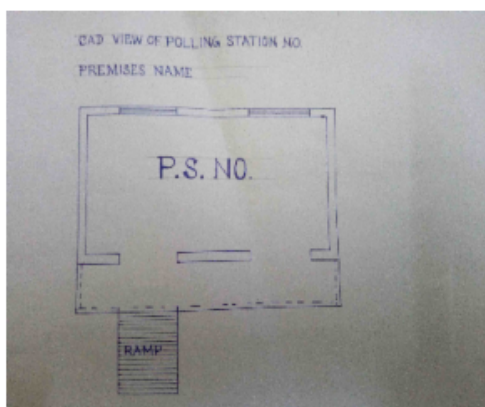

নির্বাচক নিবন্ধন আধিকারিকের স্বাক্ষর

Nazri Naksha

Google Map View

Polling Station Building Front View

Polling Station Front View

Cad View

Key MAP View

1 নাম : সেখ আহম্মদ পিতার নাম : কেরমান বাড়ির নং : n0001 বয়স : পুরুষ	HXF2452639 ফটো উপলব্ধ	2 নাম : নারিনু বিবি স্বামীর নাম : মোহাজ আলম বাড়ির নং : n0083 বয়স : মহিলা	AHY1576420 ফটো উপলব্ধ	3 নাম : মোহাজ আলম পিতার নাম : আকতার আলি আনসারী বাড়ির নং : n0083 বয়স : 43 লিঙ্গ : পুরুষ	AHY1229327 ফটো উপলব্ধ
4 নাম : রঘুনন্দন কুমার পিতার নাম : রাম নরেশ রায় বাড়ির নং : n0160 বয়স : 27 লিঙ্গ : পুরুষ	AHY2012995 ফটো উপলব্ধ	5 নাম : অজয় কুমার পিতার নাম : রাম নরেশ রায় বাড়ির নং : n0160 বয়স : 28 লিঙ্গ : পুরুষ	AHY2013001 ফটো উপলব্ধ	6 নাম : বাবু পোড়েল পিতার নাম : সঞ্জীত পোড়েল বাড়ির নং : 13 বয়স : 25 লিঙ্গ : পুরুষ	AHY2187508 ফটো উপলব্ধ
7 নাম : প্রিতম মাজি পিতার নাম : শ্রীকান্ত মাজি বাড়ির নং : 56 বয়স : 25 লিঙ্গ : পুরুষ	AHY2187524 ফটো উপলব্ধ	8 নাম : মোসুমী কোলে পিতার নাম : প্রণব কোলে বাড়ির নং : 37 বয়স : 25 লিঙ্গ : মহিলা	AHY2187532 ফটো উপলব্ধ	9 নাম : দিশানী কোলে পিতার নাম : দেবশীষ কোলে বাড়ির নং : 38 বয়স : 25 লিঙ্গ : মহিলা	AHY2187540 ফটো উপলব্ধ
10 নাম : সুপর্ণা পাত্র স্বামীর নাম : শুভঙ্কর পাত্র বাড়ির নং : 1 বয়স : 32 লিঙ্গ : মহিলা	AHY2368884 ফটো উপলব্ধ	11 নাম : সৌরশিষ দাস পিতার নাম : শম্ভু কুমার দাস বাড়ির নং : এন00 বয়স : 23 লিঙ্গ : পুরুষ	AHY2558518 ফটো উপলব্ধ	12 নাম : সৌরভ কুমার শুকলা পিতার নাম : অঞ্জনী কুমার শুকলা বাড়ির নং : এন001 বয়স : 24 লিঙ্গ : পুরুষ	AHY2611788 ফটো উপলব্ধ
13 নাম : মহম্মদ মমতাজ পিতার নাম : মহম্মদ আয়ুব বাড়ির নং : এন0146 বয়স : 60 লিঙ্গ : পুরুষ	WB/24/169/108204 ফটো উপলব্ধ	14 নাম : অঞ্জনী কুমার শুক্লা পিতার নাম : পঞ্চানন শুক্লা বাড়ির নং : এন001 বয়স : 54 লিঙ্গ : পুরুষ	AHY1578095 ফটো উপলব্ধ	15 নাম : অংশু শুকলা পিতার নাম : অঞ্জনী কুমার শুকলা বাড়ির নং : এন0026 বয়স : 21 লিঙ্গ : পুরুষ	AHY2772424 ফটো উপলব্ধ
16 নাম : শকুন্তলা শুক্লা স্বামীর নাম : অঞ্জনী কুমার শুক্লা বাড়ির নং : এন0258 বয়স : 48 লিঙ্গ : মহিলা	AHY1578103 ফটো উপলব্ধ	17 নাম : আশা সামন্ত ধাড়া সামন্ত ধাড়া পিতার নাম : লক্ষ্মী ধাড়া বাড়ির নং : বয়স : 29 লিঙ্গ : মহিলা	AHY1857044 ফটো উপলব্ধ	18 নাম : তৌকির আহমদ পিতার নাম : সেখ তাহিরদ্দিন বাড়ির নং : বয়স : 45 লিঙ্গ : পুরুষ	AHY2466662 ফটো উপলব্ধ
19 নাম : সৌরভ কুমার সাহ পিতার নাম : সুধীর সাহ বাড়ির নং : N0151 বয়স : 25 লিঙ্গ : পুরুষ	AHY2466886 ফটো উপলব্ধ	20 নাম : রাজেশ সাহ পিতার নাম : সুধীর সাহ বাড়ির নং : N0151 বয়স : 24 লিঙ্গ : পুরুষ	AHY2466910 ফটো উপলব্ধ	21 নাম : সুরজ কুমার পিতার নাম : সুধীর সাহ বাড়ির নং : N0151 বয়স : 26 লিঙ্গ : পুরুষ	AHY2466878 ফটো উপলব্ধ
22 নাম : সংগীতা কুমারী স্বামীর নাম : বিকাশ দাস বাড়ির নং : এন0120 বয়স : মহিলা	AHY2550333 ফটো উপলব্ধ	23 নাম : প্রশান্ত কাঁড়ার পিতার নাম : কমল কাঁড়ার বাড়ির নং : n0049 বয়স : 45 লিঙ্গ : পুরুষ	HXF2452662 ফটো উপলব্ধ	24 নাম : সুলেখা কাঁড়ার স্বামীর নাম : অরুণ কাঁড়ার বাড়ির নং : n0006 বয়স : 58 লিঙ্গ : মহিলা	WB/24/169/108111 ফটো উপলব্ধ
25 নাম : সুরভ কাঁড়ার পিতার নাম : উত্তম কাঁড়ার বাড়ির নং : n0005 বয়স : 35 লিঙ্গ : পুরুষ	AHY1229186 ফটো উপলব্ধ	26 নাম : শ্যামলী কাঁড়ার স্বামীর নাম : উত্তম কাঁড়ার বাড়ির নং : n0005 বয়স : 53 লিঙ্গ : মহিলা	WB/24/169/108144 ফটো উপলব্ধ	27 নাম : উত্তম কাঁড়ার পিতার নাম : যুধিষ্ঠীর কাঁড়ার বাড়ির নং : n0005 বয়স : 59 লিঙ্গ : পুরুষ	WB/24/169/108490 ফটো উপলব্ধ
28 নাম : মুনমুন কাঁড়ার স্বামীর নাম : সুজিত কাঁড়ার বাড়ির নং : n0004 বয়স : 36 লিঙ্গ : মহিলা	AHY1229210 ফটো উপলব্ধ	29 নাম : সুজিত কাঁড়ার পিতার নাম : বিরাট কাঁড়ার বাড়ির নং : n0004 বয়স : 49 লিঙ্গ : পুরুষ	HXF2975555 ফটো উপলব্ধ	30 নাম : পিউ কাঁড়ার স্বামীর নাম : স্বপন কাঁড়ার বাড়ির নং : n0004 বয়স : 42 লিঙ্গ : মহিলা	AHY1229202 ফটো উপলব্ধ