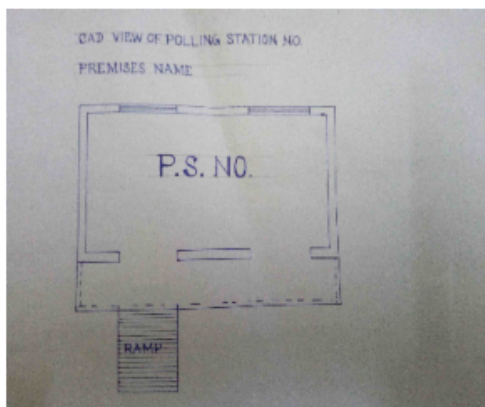

নির্বাচক নিবন্ধন আধিকারিকের স্বাক্ষর

Nazri Naksha

Google Map View

Polling Station Building Front View

Polling Station Front View

Cad View

Key MAP View

| | | | | | |
|--|--------------------------|--|--------------------------|--|--------------------------|
| 1 নাম : দিপালী নস্কর স্বামীর নাম: বিশ্বজিৎ নস্কর বাড়ির নং : n0063 বয়স : 38 লিঙ্গ : মহিলা | HXF1474840 ফটো উপলব্ধ | 2 নাম : সুধা কর স্বামীর নাম: বাবলু কর বাড়ির নং : n0063 বয়স : 47 লিঙ্গ : মহিলা | HXF1666981 ফটো উপলব্ধ | 3 নাম : কাঞ্চন দেবী স্বামীর নাম: মৃত্যুঞ্জয় কুমার সিং বাড়ির নং : n0822 বয়স : 43 লিঙ্গ : মহিলা | AHY1741156 ফটো উপলব্ধ |
| 4 নাম : প্রিয়া পাল পিতার নাম: রাজ কুমার পাল বাড়ির নং : 247 বয়স : 28 লিঙ্গ : মহিলা | AHY2188894 ফটো উপলব্ধ | 5 নাম : মঞ্জু দেবী স্বামীর নাম: হিরেরাম সিং বাড়ির নং : 1 বয়স : 43 লিঙ্গ : মহিলা | AHY2187953 ফটো উপলব্ধ | 6 নাম : জয়শ্রী কর পিতার নাম: আনন্দ ময় কর বাড়ির নং : এন00 বয়স : 24 লিঙ্গ : মহিলা | AHY2563617 ফটো উপলব্ধ |
| 7 নাম : বিশ্বজিৎ নস্কর পিতার নাম: মোহন দাস বাড়ির নং : এন000 বয়স : 43 লিঙ্গ : পুরুষ | AHY2563666 ফটো উপলব্ধ | 8 নাম : রাজ মন্ডল পিতার নাম: অশোক মন্ডল বাড়ির নং : এন000 বয়স : 26 লিঙ্গ : পুরুষ | AHY2563682 ফটো উপলব্ধ | 9 নাম : পূজা মন্ডল পিতার নাম: অনন্ত মন্ডল বাড়ির নং : এন00 বয়স : 30 লিঙ্গ : মহিলা | AHY2563609 ফটো উপলব্ধ |
| 10 নাম : পম্পা পাঁজা পিতার নাম: সুশান্ত পাঁজা বাড়ির নং : এন000 বয়স : 23 লিঙ্গ : মহিলা | AHY2563591 ফটো উপলব্ধ | 11 নাম : আদিত্য কুমার পিতার নাম: রবীন্দ্র বাঁ বাড়ির নং : এন000 বয়স : 43 লিঙ্গ : পুরুষ | AHY2563674 ফটো উপলব্ধ | 12 নাম : অমিষা সিং মায়ের নাম: মঞ্জু দেবী বাড়ির নং : এন000 বয়স : 42 লিঙ্গ : মহিলা | AHY2753580 ফটো উপলব্ধ |
| 13 নাম : সুমন্ত ধাড়া পিতার নাম: প্রশান্ত ধাড়া বাড়ির নং : এন0238 বয়স : 22 লিঙ্গ : পুরুষ | AHY2769818 ফটো উপলব্ধ | 14 নাম : শিউলি কয়াল স্বামীর নাম: শুভজীৎ কয়াল বাড়ির নং : বয়স : 32 লিঙ্গ : মহিলা | AHY1602051 ফটো উপলব্ধ | 15 নাম : পারমিতা অধিকারী স্বামীর নাম: বিশ্বনাথ অধিকারী বাড়ির নং : এন0192 বয়স : 38 লিঙ্গ : মহিলা | AHY2633220 ফটো উপলব্ধ |
| 16 নাম : সোহেলী ধাড়া পিতার নাম: সুশান্ত ধাড়া বাড়ির নং : এন000 বয়স : 23 লিঙ্গ : মহিলা | AHY2563575 ফটো উপলব্ধ | 17 নাম : প্রিয়া অধিকারী স্বামীর নাম: প্রসেনজীত অধিকারী বাড়ির নং : এন0061 বয়স : 25 লিঙ্গ : মহিলা | AHY2568608 ফটো উপলব্ধ | 18 নাম : সৃজন অধিকারী পিতার নাম: সনজয় অধিকারী বাড়ির নং : এন0480 বয়স : 24 লিঙ্গ : পুরুষ | AHY2611713 ফটো উপলব্ধ |
| 19 নাম : মধুসূদন অধিকারী পিতার নাম: জীবনকৃষ্ণ অধিকারী বাড়ির নং : n0018 বয়স : 52 লিঙ্গ : পুরুষ | AHY2328607 ফটো উপলব্ধ | 20 নাম : প্রদীপ অধিকারী পিতার নাম: জীবনকৃষ্ণ অধিকারী বাড়ির নং : n0018 বয়স : 60 লিঙ্গ : পুরুষ | AHY2329928 ফটো উপলব্ধ | 21 নাম : মীনা হাইত স্বামীর নাম: সমীর হাইত বাড়ির নং : n0109 বয়স : 49 লিঙ্গ : মহিলা | HXF1665538 ফটো উপলব্ধ |
| 22 নাম : সুপর্ণা অধিকারী স্বামীর নাম: মধুসূদন অধিকারী বাড়ির নং : n0018 বয়স : 42 লিঙ্গ : মহিলা | HXF2465342 ফটো উপলব্ধ | 23 নাম : মায়্যা অধিকারী স্বামীর নাম: অরুণ অধিকারী বাড়ির নং : বয়স : 78 লিঙ্গ : মহিলা | AHY2468171 ফটো উপলব্ধ | 24 নাম : সুমনজিত অধিকারী পিতার নাম: মধুসূদন অধিকারী বাড়ির নং : N0018 বয়স : 24 লিঙ্গ : পুরুষ | AHY2468213 ফটো উপলব্ধ |
| 25 নাম : মধুমিতা অধিকারী স্বামীর নাম: সুশান্ত অধিকারী বাড়ির নং : 000 বয়স : 36 লিঙ্গ : মহিলা | AHY2188845 ফটো উপলব্ধ | 26 নাম : পলাশ অধিকারী পিতার নাম: সলিল অধিকারী বাড়ির নং : n0228 বয়স : 27 লিঙ্গ : পুরুষ | AHY2013381 ফটো উপলব্ধ | 27 নাম : অরবিন্দু অধিকারী পিতার নাম: মাধব চন্দ্র অধিকারী বাড়ির নং : n0375 বয়স : 41 লিঙ্গ : পুরুষ | AHY1920057 ফটো উপলব্ধ |
| 28 নাম : প্রিয়ান্বিতা অধিকারী স্বামীর নাম: অরবিন্দু অধিকারী বাড়ির নং : n0374 বয়স : 30 লিঙ্গ : মহিলা | AHY1920040 ফটো উপলব্ধ | 29 নাম : শঙ্কর অধিকারী পিতার নাম: আনন্দ অধিকারী বাড়ির নং : n0109 বয়স : 63 লিঙ্গ : পুরুষ | HXF0258293 ফটো উপলব্ধ | 30 নাম : শ্যামল অধিকারী পিতার নাম: আনন্দ অধিকারী বাড়ির নং : n0109 বয়স : 53 লিঙ্গ : পুরুষ | HXF0258301 ফটো উপলব্ধ |