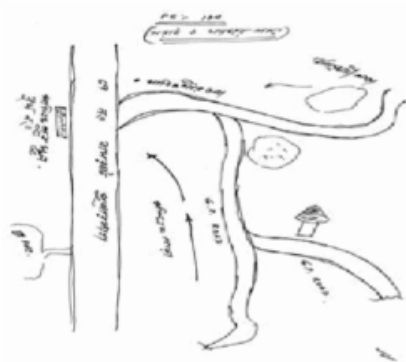

Nazri Naksha