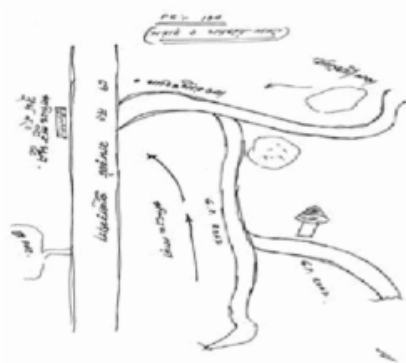

নির্বাচক নিবন্ধন আধিকারিকের স্বাক্ষর

Nazri Naksha

Google Map View

Polling Station Building Front View

Polling Station Front View

Cad View

Key MAP View

1 নাম : খাদিজা সেখ পিতার নাম: আনসার সেখ বাড়ির নং : n0052 বয়স : 26 লিঙ্গ : মহিলা	NVZ2359073 ফটো উপলব্ধ	2 নাম : সোনিয়া সরকার পিতার নাম: নিমাই সরকার বাড়ির নং : নং232 বয়স : 25 লিঙ্গ : মহিলা	NVZ2151371 ফটো উপলব্ধ	3 নাম : তৌফিক আজাদ পুরকাইত অন্যান্য: সার্বিনা পুরকাইত বাড়ির নং : এন০০০১ বয়স : 23 লিঙ্গ : পুরুষ	NVZ2565588 ফটো উপলব্ধ
4 নাম : মিনারা পুরকাইত স্বামীর নাম: রাজু পুরকাইত বাড়ির নং : এন০০৩৬ বয়স : 34 লিঙ্গ : মহিলা	NVZ2565463 ফটো উপলব্ধ	5 নাম : অজয় দাস পিতার নাম: অর্জুন দাস বাড়ির নং : এন০০১১ বয়স : 26 লিঙ্গ : পুরুষ	NVZ2567766 ফটো উপলব্ধ	6 নাম : সেখ আজিত পিতার নাম: সেখ আয়নাল বাড়ির নং : N0052 বয়স : 31 লিঙ্গ : পুরুষ	NVZ2152338 ফটো উপলব্ধ
7 নাম : নমিতা সাঁতরা স্বামীর নাম: জয়ন্ত সাঁতরা বাড়ির নং : n0094 বয়স : 38 লিঙ্গ : মহিলা	NVZ1299726 ফটো উপলব্ধ	#2 8 নাম : স্ক সবিলা স্বামীর নাম: স্ক নরমোহমাদ বাড়ির নং : নং052 বয়স : 30 লিঙ্গ : মহিলা	NVZ1854280 ফটো উপলব্ধ	9 নাম : সোহান তৌফিক আজাদ মায়ের নাম: সার্বিনা পুরকাইত বাড়ির নং : এন০০৩৬ বয়স : 25 লিঙ্গ : পুরুষ	NVZ2550796 ফটো উপলব্ধ
10 নাম : রমা খাঁ স্বামীর নাম: সূর্য খাঁ বাড়ির নং : N0002 বয়স : 30 লিঙ্গ : মহিলা	NVZ2152601 ফটো উপলব্ধ	11 নাম : রানা খাঁ পিতার নাম: সন্ন্যাসী খাঁ বাড়ির নং : এন০০০৩ বয়স : 23 লিঙ্গ : পুরুষ	NVZ2571545 ফটো উপলব্ধ	12 নাম : মঙ্গল খাঁ পিতার নাম: উত্তম খাঁ বাড়ির নং : নং03 বয়স : 23 লিঙ্গ : পুরুষ	NVZ2639714 ফটো উপলব্ধ
13 নাম : সায়নি খাঁ স্বামীর নাম: সন্দীপ খাঁ বাড়ির নং : নং01 বয়স : 22 লিঙ্গ : মহিলা	NVZ2637239 ফটো উপলব্ধ	14 নাম : কৃষ্ণা খাঁ স্বামীর নাম: দীনেশ খাঁ বাড়ির নং : n0003 বয়স : 30 লিঙ্গ : মহিলা	NVZ1732825 ফটো উপলব্ধ	15 নাম : গোপাল খাঁ পিতার নাম: কালিপদ খাঁ বাড়ির নং : n0004 বয়স : 76 লিঙ্গ : পুরুষ	WB/26/168/321335 ফটো উপলব্ধ
16 নাম : সখি খাঁ স্বামীর নাম: গোপাল খাঁ বাড়ির নং : n0004 বয়স : 69 লিঙ্গ : মহিলা	WB/26/168/321412 ফটো উপলব্ধ	17 নাম : অরুণ খাঁ পিতার নাম: গোপাল খাঁ বাড়ির নং : n0004 বয়স : 50 লিঙ্গ : পুরুষ	WB/26/168/321469 ফটো উপলব্ধ	18 নাম : প্রদীপ খাঁ পিতার নাম: গোপাল খাঁ বাড়ির নং : n0004 বয়স : 38 লিঙ্গ : পুরুষ	NVZ1580885 ফটো উপলব্ধ
19 নাম : তাপসী খাঁ স্বামীর নাম: প্রদীপ খাঁ বাড়ির নং : n0004 বয়স : 35 লিঙ্গ : মহিলা	NVZ1732932 ফটো উপলব্ধ	20 নাম : দীপঙ্কর খাঁ পিতার নাম: গোপাল খাঁ বাড়ির নং : n0004 বয়স : 32 লিঙ্গ : পুরুষ	NVZ1732692 ফটো উপলব্ধ	21 নাম : সম্পদ খাঁ পিতার নাম: নবকুমার খাঁ বাড়ির নং : এন০০০২ বয়স : 23 লিঙ্গ : পুরুষ	NVZ2550556 ফটো উপলব্ধ
22 নাম : সুধমা খাঁ স্বামীর নাম: বিজয় খাঁ বাড়ির নং : নং001 বয়স : 22 লিঙ্গ : মহিলা	NVZ2639276 ফটো উপলব্ধ	23 নাম : সোমেন খাঁ পিতার নাম: অশোক খাঁ বাড়ির নং : নং03 বয়স : 22 লিঙ্গ : পুরুষ	NVZ2639383 ফটো উপলব্ধ	24 নাম : সমর খাঁ পিতার নাম: কানাই খাঁ বাড়ির নং : 01 বয়স : 24 লিঙ্গ : পুরুষ	NVZ2363505 ফটো উপলব্ধ
25 নাম : শ্যামল খাঁ পিতার নাম: য়েটু খাঁ বাড়ির নং : n0002 বয়স : 26 লিঙ্গ : পুরুষ	NVZ2401487 ফটো উপলব্ধ	26 নাম : বাপন খাঁ পিতার নাম: নিমাই খাঁ বাড়ির নং : 3 বয়স : 24 লিঙ্গ : পুরুষ	NVZ2404531 ফটো উপলব্ধ	27 নাম : শিখা খাঁ স্বামীর নাম: অরুণ খাঁ বাড়ির নং : n0004 বয়স : 30 লিঙ্গ : মহিলা	NVZ1909894 ফটো উপলব্ধ
28 নাম : অলোকা খাঁ স্বামীর নাম: উত্তম খাঁ বাড়ির নং : n0003 বয়স : 42 লিঙ্গ : মহিলা	CWM3048279 ফটো উপলব্ধ	29 নাম : যশোদা খাঁ স্বামীর নাম: অশোক খাঁ বাড়ির নং : n0003 বয়স : 51 লিঙ্গ : মহিলা	WB/26/168/321283 ফটো উপলব্ধ	30 নাম : অশোক খাঁ পিতার নাম: সহদেব খাঁ বাড়ির নং : n0003 বয়স : 54 লিঙ্গ : পুরুষ	WB/26/168/321543 ফটো উপলব্ধ