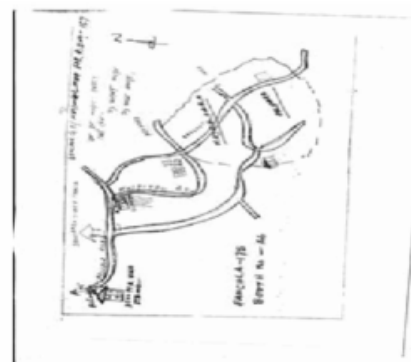

Key MAP View