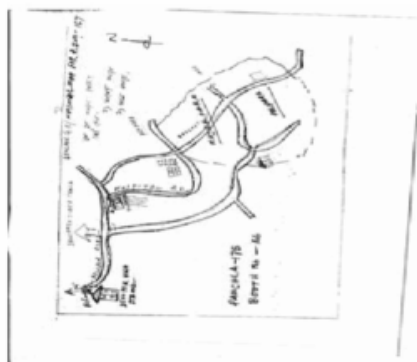

Nazri Naksha