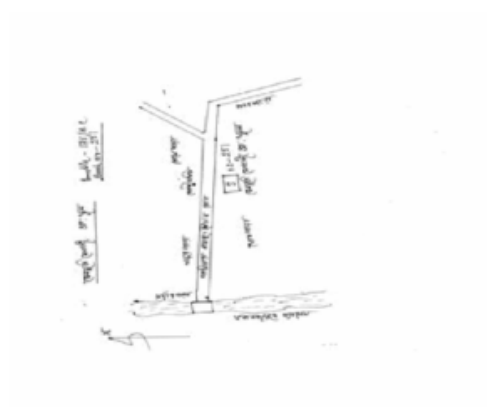

নির্বাচক নিবন্ধন আধিকারিকের স্বাক্ষর

Nazri Naksha

Google Map View

Polling Station Building Front View

Polling Station Front View

Cad View

Key MAP View

1 নাম : সন্দিপ্ত প্রামানিক পিতার নাম: দিপু প্রামানিক বাড়ির নং : n0052 বয়স : 33 লিঙ্গ : পুরুষ ফটো উপলব্ধ	NVZ1661776	2 নাম : দীপু প্রামানিক পিতার নাম: বংশীধর প্রামানিক বাড়ির নং : n0052 বয়স : 59 লিঙ্গ : পুরুষ ফটো উপলব্ধ	WB/26/168/627536	3 নাম : উত্তম হালদার পিতার নাম: দুধকুমার হালদার বাড়ির নং : n0122 বয়স : 49 লিঙ্গ : পুরুষ ফটো উপলব্ধ	WB/26/168/627026
4 নাম : কুশানু বাগ পিতার নাম: নিমাই চন্দ্র বাগ বাড়ির নং : n0122 বয়স : 28 লিঙ্গ : পুরুষ ফটো উপলব্ধ	NVZ1952498	5 নাম : ললিতা নস্কর স্বামীর নাম: শঙ্কু নস্কর বাড়ির নং : এন0000 বয়স : 37 লিঙ্গ : মহিলা ফটো উপলব্ধ	NVZ2525640	6 নাম : অর্পিতা চ্যাটার্জী স্বামীর নাম: দেবশীষ চট্টোপাধ্যায় বাড়ির নং : n0115 বয়স : 40 লিঙ্গ : মহিলা ফটো উপলব্ধ	NVZ1042936
7 নাম : সবিতা কোলে স্বামীর নাম: নিমাইচন্দ্র কোলে বাড়ির নং : n0122 বয়স : 77 লিঙ্গ : মহিলা ফটো উপলব্ধ	WB/26/168/627213	8 নাম : সুজাতা কোলে স্বামীর নাম: দীপক কুমার কোলে বাড়ির নং : n0122 বয়স : 51 লিঙ্গ : মহিলা ফটো উপলব্ধ	CWM1542430	9 নাম : বিপ্লব কোলে পিতার নাম: রাম চন্দ্র কোলে বাড়ির নং : n0122 বয়স : 30 লিঙ্গ : পুরুষ ফটো উপলব্ধ	NVZ1797984
10 নাম : অয়ন কোলে পিতার নাম: শ্রীকান্ত কোলে বাড়ির নং : n0122 বয়স : 35 লিঙ্গ : পুরুষ ফটো উপলব্ধ	NVZ1190206	11 নাম : মানস চ্যাটার্জী পিতার নাম: রাখাল চ্যাটার্জী বাড়ির নং : n0115 বয়স : 39 লিঙ্গ : পুরুষ ফটো উপলব্ধ	CWM3538238	12 নাম : দেবশীষ চ্যাটার্জী পিতার নাম: রাখাল চ্যাটার্জী বাড়ির নং : n0122 বয়স : 47 লিঙ্গ : পুরুষ ফটো উপলব্ধ	CWM2798825
13 নাম : নিমাই চন্দ্র বাগ পিতার নাম: পরেশ চন্দ্র বাগ বাড়ির নং : n0122 বয়স : 57 লিঙ্গ : পুরুষ ফটো উপলব্ধ	WB/26/168/627723	14 নাম : সোমনাথ প্রামানিক পিতার নাম: ভগীরথ প্রামানিক বাড়ির নং : n0122 বয়স : 47 লিঙ্গ : পুরুষ ফটো উপলব্ধ	CWM3220662	15 নাম : সঞ্জলা প্রামানিক স্বামীর নাম: দীপু প্রামানিক বাড়ির নং : n0052 বয়স : 52 লিঙ্গ : মহিলা ফটো উপলব্ধ	WB/26/168/627152
16 নাম : মালবিকা কোলে স্বামীর নাম: অরুণ কোলে বাড়ির নং : n0173 বয়স : 29 লিঙ্গ : মহিলা ফটো উপলব্ধ	NVZ1863687	17 নাম : ফুলন ভৌঁড় পিতার নাম: রাজু ভৌঁড় বাড়ির নং : n0174 বয়স : 32 লিঙ্গ : মহিলা ফটো উপলব্ধ	NVZ1796796	18 নাম : অস্বজিত কোলে পিতার নাম: প্রবির কোলে বাড়ির নং : এন0000 বয়স : 23 লিঙ্গ : পুরুষ ফটো উপলব্ধ	NVZ2578979
19 নাম : রিয়া প্রামানিক (হাজরা) স্বামীর নাম: শান্ত্রী প্রামানিক বাড়ির নং : n0152 বয়স : 30 লিঙ্গ : মহিলা ফটো উপলব্ধ	NCS1374248	20 নাম : আনন্দ কোলে পিতার নাম: সুফল কোলে বাড়ির নং : n0077 বয়স : 42 লিঙ্গ : পুরুষ ফটো উপলব্ধ	CWM3538121	21 নাম : পিন্টু কোলে মায়ের নাম: সুফ. ল কোলে বাড়ির নং : n0077 বয়স : 42 লিঙ্গ : পুরুষ ফটো উপলব্ধ	CWM2849313
22 নাম : দেবলা কোলে স্বামীর নাম: শীতল কোলে বাড়ির নং : n0078 বয়স : 79 লিঙ্গ : মহিলা ফটো উপলব্ধ	WB/26/168/627819	23 নাম : গোকুল কোলে পিতার নাম: শীতল কোলে বাড়ির নং : n0078 বয়স : 58 লিঙ্গ : পুরুষ ফটো উপলব্ধ	NVZ2298412	24 নাম : তাপস কোলে পিতার নাম: শীতল কোলে বাড়ির নং : n0078 বয়স : 50 লিঙ্গ : পুরুষ ফটো উপলব্ধ	WB/26/168/627566
25 নাম : তাপস চ্যাটার্জী পিতার নাম: পাঁচকড়ী চ্যাটার্জী বাড়ির নং : n0105 বয়স : 32 লিঙ্গ : পুরুষ ফটো উপলব্ধ	NVZ1797927	26 নাম : প্রদ্যুৎ কোলে পিতার নাম: ব্রজগোপাল কোলে বাড়ির নং : n0106 বয়স : 65 লিঙ্গ : পুরুষ ফটো উপলব্ধ	WB/26/168/627884	27 নাম : অনিমা কোলে স্বামীর নাম: প্রদ্যুৎ কোলে বাড়ির নং : n0106 বয়স : 57 লিঙ্গ : মহিলা ফটো উপলব্ধ	WB/26/168/627906
28 নাম : স্বরূপ কোলে পিতার নাম: প্রদ্যুৎ কোলে বাড়ির নং : n0106 বয়স : 36 লিঙ্গ : পুরুষ ফটো উপলব্ধ	NVZ1327931	29 নাম : ছবি কোলে স্বামীর নাম: হারাধন কোলে বাড়ির নং : n0107 বয়স : 76 লিঙ্গ : মহিলা ফটো উপলব্ধ	WB/26/168/627076	30 নাম : কাবেরী কোলে স্বামীর নাম: পিন্টু কুমার কোলে বাড়ির নং : n0107 বয়স : 41 লিঙ্গ : মহিলা ফটো উপলব্ধ	CWM3220357