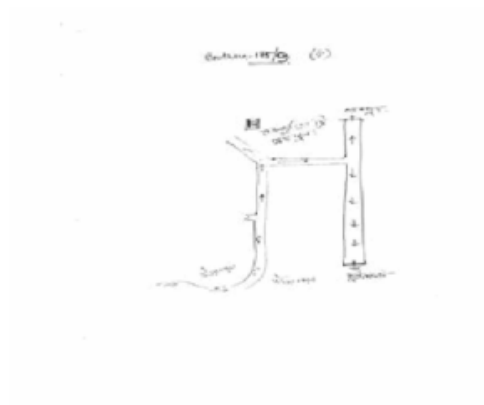

নির্বাচক নিবন্ধন আধিকারিকের স্বাক্ষর

Nazri Naksha

Google Map View

Polling Station Building Front View

Polling Station Front View

Cad View

Key MAP View

1 নাম : সুস্মিতা নন্দী পিতার নাম: মনোরঞ্জন নন্দী বাড়ির নং : n0093 বয়স : 31 লিঙ্গ : মহিলা	NVZ1541549 ফটো উপলব্ধ	2 নাম : সৈকত নন্দী পিতার নাম: মনোরঞ্জন নন্দী বাড়ির নং : n0093 বয়স : 36 লিঙ্গ : পুরুষ	NVZ1159839 ফটো উপলব্ধ	3 নাম : রূপালি নন্দী স্বামীর নাম: মনোরঞ্জন নন্দী বাড়ির নং : n0093 বয়স : 59 লিঙ্গ : মহিলা	CWM1562925 ফটো উপলব্ধ
4 নাম : ববী নন্দী স্বামীর নাম: স্বদেশ নন্দী বাড়ির নং : n0093 বয়স : 43 লিঙ্গ : মহিলা	CWM2864346 ফটো উপলব্ধ	5 নাম : দিপিকা নন্দী পিতার নাম: চিত্তরঞ্জন নন্দী বাড়ির নং : n0093 বয়স : 31 লিঙ্গ : মহিলা	NVZ1541564 ফটো উপলব্ধ	6 নাম : লিপিকা নন্দী পিতার নাম: চিত্তরঞ্জন নন্দী বাড়ির নং : n0093 বয়স : 31 লিঙ্গ : মহিলা	NVZ1541556 ফটো উপলব্ধ
7 নাম : তুষা নন্দী স্বামীর নাম: চিত্তরঞ্জন নন্দী বাড়ির নং : n0093 বয়স : 54 লিঙ্গ : মহিলা	NVZ2806479 ফটো উপলব্ধ	8 নাম : চিত্তরঞ্জন নন্দী পিতার নাম: গোবর্ধন নন্দী বাড়ির নং : n0093 বয়স : 61 লিঙ্গ : পুরুষ	NVZ2806487 ফটো উপলব্ধ	9 নাম : পূর্ণিমা চোংদার স্বামীর নাম: বিশ্বরূপ চোংদার বাড়ির নং : n0077 বয়স : 53 লিঙ্গ : মহিলা	WB/26/168/021316 ফটো উপলব্ধ
10 নাম : বিশ্বরূপ চোংদার পিতার নাম: নিমাই চোংদার বাড়ির নং : n0077 বয়স : 58 লিঙ্গ : পুরুষ	NVZ2653442 ফটো উপলব্ধ	11 নাম : পলাশ পাল পিতার নাম: সুশীল পাল বাড়ির নং : n0057 বয়স : 39 লিঙ্গ : পুরুষ	CWM3571643 ফটো উপলব্ধ	12 নাম : মনোরঞ্জন নন্দী পিতার নাম: গোবর্ধন নন্দী বাড়ির নং : n0093 বয়স : 71 লিঙ্গ : পুরুষ	CWM3336716 ফটো উপলব্ধ
13 নাম : মুন মুন পাছাল স্বামীর নাম: কৌশিক পাছাল বাড়ির নং : এন0028 বয়স : 24 লিঙ্গ : মহিলা	NVZ2538122 ফটো উপলব্ধ	14 নাম : সুচরিতা নন্দী পিতার নাম: স্বদেশ নন্দী বাড়ির নং : এন0093 বয়স : 23 লিঙ্গ : মহিলা	NVZ2592756 ফটো উপলব্ধ	15 নাম : পুলক ফৌজদার পিতার নাম: অসিত ফৌজদার বাড়ির নং : এন0050 বয়স : 21 লিঙ্গ : মহিলা	NVZ2679223 ফটো উপলব্ধ
16 নাম : সুমিতা সাধুখাঁ স্বামীর নাম: শীতল সাধুখাঁ বাড়ির নং : n0028 বয়স : 71 লিঙ্গ : মহিলা	NVZ2729424 ফটো উপলব্ধ	17 নাম : সুকান্তা সাধুখাঁ পিতার নাম: শীতল সাধুখাঁ বাড়ির নং : n0028 বয়স : 48 লিঙ্গ : পুরুষ	NVZ2803716 ফটো উপলব্ধ	18 নাম : খুকু সাধুখাঁ স্বামীর নাম: সুকান্ত সাধুখাঁ বাড়ির নং : n0028 বয়স : 40 লিঙ্গ : মহিলা	NVZ1697424 ফটো উপলব্ধ
19 নাম : জ্যোতি পাল স্বামীর নাম: পলাশ পাল বাড়ির নং : এন0057 বয়স : 27 লিঙ্গ : মহিলা	NVZ2165421 ফটো উপলব্ধ	20 নাম : বিশ্বজিৎ দাস মায়ের নাম: মল্লিকা দাস বাড়ির নং : এন0178 বয়স : 25 লিঙ্গ : পুরুষ	NVZ2172781 ফটো উপলব্ধ	21 নাম : করবী ফৌজদার স্বামীর নাম: অরূপ ফৌজদার বাড়ির নং : n0050 বয়স : 35 লিঙ্গ : মহিলা	NVZ1459593 ফটো উপলব্ধ
22 নাম : রীতা ফৌজদার পিতার নাম: মনুথ ফৌজদার বাড়ির নং : n0050 বয়স : 56 লিঙ্গ : মহিলা	WB/26/168/021202 ফটো উপলব্ধ	23 নাম : অলোকা পাল স্বামীর নাম: সুশীল পাল বাড়ির নং : n0057 বয়স : 60 লিঙ্গ : মহিলা	WB/26/168/021125 ফটো উপলব্ধ	24 নাম : অসিত ফৌজদার পিতার নাম: মনুথ ফৌজদার বাড়ির নং : n0050 বয়স : 61 লিঙ্গ : পুরুষ	WB/26/168/021203 ফটো উপলব্ধ
25 নাম : বনশ্রী ফৌজদার স্বামীর নাম: অসিত ফৌজদার বাড়ির নং : n0050 বয়স : 49 লিঙ্গ : মহিলা	CWM1562719 ফটো উপলব্ধ	26 নাম : অশোক ফৌজদার পিতার নাম: মনুথ ফৌজদার বাড়ির নং : n0050 বয়স : 63 লিঙ্গ : পুরুষ	NVZ2205144 ফটো উপলব্ধ	27 নাম : সুপ্রিয় মালিক পিতার নাম: আনন্দ মালিক বাড়ির নং : n0145 বয়স : 27 লিঙ্গ : পুরুষ	NVZ2033173 ফটো উপলব্ধ
28 নাম : সুপর্ণা ভক্তা স্বামীর নাম: শান্তনু ভক্তা বাড়ির নং : n0152 বয়স : 33 লিঙ্গ : মহিলা	IDR1145309 ফটো উপলব্ধ	29 নাম : লক্ষ্মী কুণ্ডু স্বামীর নাম: শ্রীমন্ত কুণ্ডু বাড়ির নং : n0159 বয়স : 30 লিঙ্গ : মহিলা	ZPT1600089 ফটো উপলব্ধ	30 নাম : স্বদেশ নন্দী পিতার নাম: গোবর্ধন নন্দী বাড়ির নং : n0093 বয়স : 58 লিঙ্গ : পুরুষ	NVZ2327278 ফটো উপলব্ধ