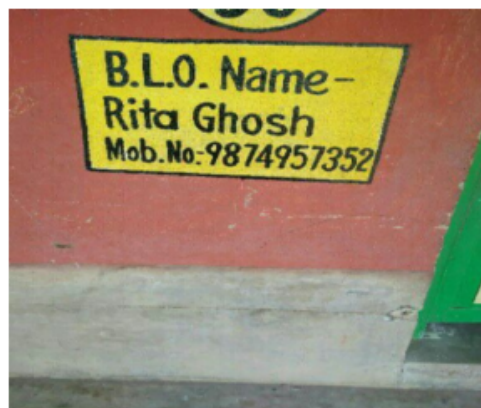

নির্বাচক নিবন্ধন আধিকারিকের স্বাক্ষর

Nazri Naksha

Google Map View

Polling Station Building Front View

Polling Station Front View

Cad View

Key MAP View

1 নাম : সোমা কুকড়ী স্বামীর নাম : সুরোজিৎ কুকড়ী বাড়ির নং : n0124 বয়স : 34 লিঙ্গ : মহিলা	NVZ2033033 ফটো উপলব্ধ	2 নাম : দীপিকা ঘোষ স্বামীর নাম : স্বরূপ ঘোষ বাড়ির নং : নং001 বয়স : 31 লিঙ্গ : মহিলা	NVZ2635993 ফটো উপলব্ধ	3 নাম : সুরোজিৎ কুকড়ী পিতার নাম : তপন কুমার কুকড়ী বাড়ির নং : n0144 বয়স : 39 লিঙ্গ : পুরুষ	NVZ2071058 ফটো উপলব্ধ
4 নাম : অভিজিত কুকড়ী পিতার নাম : অশোক কুকড়ী বাড়ির নং : n0001 বয়স : 38 লিঙ্গ : পুরুষ	CWM3407913 ফটো উপলব্ধ	5 নাম : শুভজীৎ কুকড়ী পিতার নাম : অশোক কুমার কুকড়ী বাড়ির নং : n0001 বয়স : 36 লিঙ্গ : পুরুষ	NVZ1172659 ফটো উপলব্ধ	6 নাম : গীতারানী কুকড়ী স্বামীর নাম : সুফল চন্দ্র কুকড়ী বাড়ির নং : n0001 বয়স : 87 লিঙ্গ : মহিলা	WB/26/168/330065 ফটো উপলব্ধ
7 নাম : অশোক কুমার কুকড়ী পিতার নাম : সুফল চন্দ্র কুকড়ী বাড়ির নং : n0001 বয়স : 69 লিঙ্গ : পুরুষ	WB/26/168/330037 ফটো উপলব্ধ	8 নাম : প্রতিমা রানী কুকড়ী স্বামীর নাম : অশোক কুমার কুকড়ী বাড়ির নং : n0001 বয়স : 65 লিঙ্গ : মহিলা	WB/26/168/330066 ফটো উপলব্ধ	9 নাম : নমিতা ঘোষ স্বামীর নাম : গোপীনাথ ঘোষ বাড়ির নং : n0003 বয়স : 67 লিঙ্গ : মহিলা	WB/26/168/330089 ফটো উপলব্ধ
10 নাম : কুশল ঘোষ পিতার নাম : গোপীনাথ ঘোষ বাড়ির নং : n0003 বয়স : 50 লিঙ্গ : পুরুষ	CWM1492396 ফটো উপলব্ধ	11 নাম : অভিষেক ঘোষ পিতার নাম : গোপীনাথ ঘোষ বাড়ির নং : n0003 বয়স : 40 লিঙ্গ : পুরুষ	CWM3617040 ফটো উপলব্ধ	12 নাম : আরতি ঘোষ স্বামীর নাম : নিরঞ্জন ঘোষ বাড়ির নং : n0009 বয়স : 79 লিঙ্গ : মহিলা	WB/26/168/330233 ফটো উপলব্ধ
Q 13 নাম : পাপিয়া ঘোষ পিতার নাম : সুজয় ঘোষ বাড়ির নং : বয়স : 36 লিঙ্গ : মহিলা	CWM3617107 ফটো উপলব্ধ	14 নাম : বনমালী ঘোষ পিতার নাম : পঞ্চ ঘোষ বাড়ির নং : n0010 বয়স : 87 লিঙ্গ : পুরুষ	WB/26/168/330011 ফটো উপলব্ধ	15 নাম : শিখা ঘোষ পিতার নাম : বনমালী ঘোষ বাড়ির নং : n0010 বয়স : 44 লিঙ্গ : মহিলা	CWM1492313 ফটো উপলব্ধ
16 নাম : শুকরানী ঘোষ স্বামীর নাম : পশুপতি ঘোষ বাড়ির নং : n0011 বয়স : 79 লিঙ্গ : মহিলা	CWM1492149 ফটো উপলব্ধ	17 নাম : রামপদ ঘোষ পিতার নাম : পশুপতি ঘোষ বাড়ির নং : n0011 বয়স : 55 লিঙ্গ : পুরুষ	CWM1492933 ফটো উপলব্ধ	18 নাম : প্রতিমা ঘোষ স্বামীর নাম : রামপদ ঘোষ বাড়ির নং : n0011 বয়স : 47 লিঙ্গ : মহিলা	CWM1592690 ফটো উপলব্ধ
19 নাম : নির্মালা ঘোষ পিতার নাম : পশুপতি ঘোষ বাড়ির নং : n0011 বয়স : 46 লিঙ্গ : মহিলা	CWM1492321 ফটো উপলব্ধ	20 নাম : কৃষ্ণধন ঘোষ পিতার নাম : পশুপতি ঘোষ বাড়ির নং : n0011 বয়স : 45 লিঙ্গ : পুরুষ	CWM1492354 ফটো উপলব্ধ	21 নাম : জয়শ্রী ঘোষ স্বামীর নাম : কৃষ্ণধন ঘোষ বাড়ির নং : n0011 বয়স : 30 লিঙ্গ : মহিলা	NVZ1728997 ফটো উপলব্ধ
22 নাম : শোভা ঘোষ স্বামীর নাম : নেপাল চন্দ্র ঘোষ বাড়ির নং : n0012 বয়স : 66 লিঙ্গ : মহিলা	WB/26/168/330268 ফটো উপলব্ধ	23 নাম : পলাশ কুমুম ঘোষ পিতার নাম : নেপাল চন্দ্র ঘোষ বাড়ির নং : n0012 বয়স : 35 লিঙ্গ : পুরুষ	NVZ1251776 ফটো উপলব্ধ	24 নাম : স্বরূপ ঘোষ মায়ের নাম : শিবানী ঘোষ বাড়ির নং : n0013 বয়স : 41 লিঙ্গ : পুরুষ	CWM3510575 ফটো উপলব্ধ
25 নাম : অরূপ কুমার ঘোষ পিতার নাম : গোপালচন্দ্র ঘোষ বাড়ির নং : n0013 বয়স : 47 লিঙ্গ : পুরুষ	CWM1494111 ফটো উপলব্ধ	26 নাম : আরতীবালা ঘোষ স্বামীর নাম : প্রানকৃষ্ণ ঘোষ বাড়ির নং : n0015 বয়স : 76 লিঙ্গ : মহিলা	WB/26/168/330064 ফটো উপলব্ধ	27 নাম : সুখদেব ঘোষ পিতার নাম : প্রানকৃষ্ণ ঘোষ বাড়ির নং : n0015 বয়স : 61 লিঙ্গ : পুরুষ	WB/26/168/330062 ফটো উপলব্ধ
28 নাম : বাসুদেব ঘোষ পিতার নাম : প্রানকৃষ্ণ ঘোষ বাড়ির নং : n0015 বয়স : 54 লিঙ্গ : পুরুষ	WB/26/168/330403 ফটো উপলব্ধ	29 নাম : সুজাতা ঘোষ স্বামীর নাম : বাসুদেব ঘোষ বাড়ির নং : n0015 বয়স : 47 লিঙ্গ : মহিলা	CWM1492461 ফটো উপলব্ধ	30 নাম : সখা নায়ক স্বামীর নাম : অরুণ নায়ক বাড়ির নং : n0015 বয়স : 61 লিঙ্গ : মহিলা	NVZ1364975 ফটো উপলব্ধ