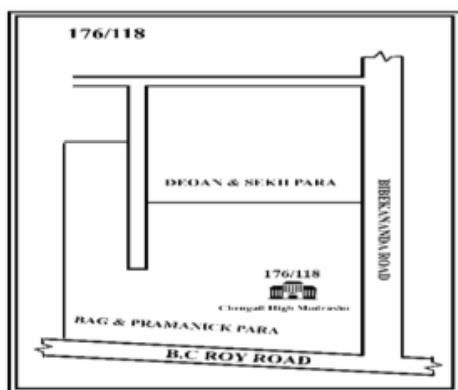

Nazri Naksha