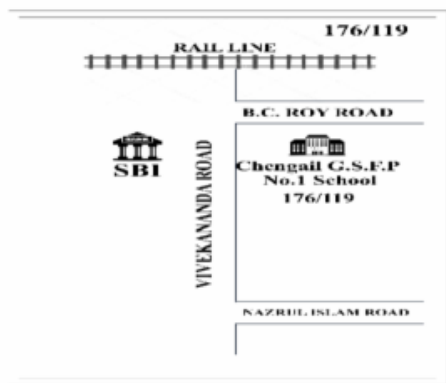

নির্বাচক নিবন্ধন আধিকারিকের স্বাক্ষর

Nazri Naksha

Google Map View

Polling Station Building Front View

Polling Station Front View

Cad View

Key MAP View

1 নাম : সফিক সেখ পিতার নাম: সন্তোর বাড়ির নং : n0122 বয়স : 55 লিঙ্গ : পুরুষ	WB/25/170/564124	ফটো উপলব্ধ	2 নাম : টুকটুকি দাস স্বামীর নাম: বিশ্বজিৎ দাস বাড়ির নং : n0065 বয়স : 36 লিঙ্গ : মহিলা	AZQ1572304	ফটো উপলব্ধ	3 নাম : বিশ্বজিৎ দাস পিতার নাম: অশোক দাস বাড়ির নং : n0065 বয়স : 37 লিঙ্গ : পুরুষ	LXG4084612	ফটো উপলব্ধ
4 নাম : যুথিকা দাস স্বামীর নাম: অশোক দাস বাড়ির নং : n0065 বয়স : 57 লিঙ্গ : মহিলা	WB/25/170/366552	ফটো উপলব্ধ	5 নাম : রিক্ত পাণ্ডে স্বামীর নাম: সিদ্ধার্থ পাণ্ডে বাড়ির নং : 032 বয়স : 29 লিঙ্গ : মহিলা	AZQ1896307	ফটো উপলব্ধ	6 নাম : শর্মিষ্ঠা গোস্বামী স্বামীর নাম: কৃষ্ণদাস গোস্বামী বাড়ির নং : 0000 বয়স : 33 লিঙ্গ : মহিলা	AZQ1896463	ফটো উপলব্ধ
7 নাম : শুভদীপ পাণ্ডে পিতার নাম: আদিত্য পাণ্ডে বাড়ির নং : 026 বয়স : 25 লিঙ্গ : পুরুষ	AZQ1896281	ফটো উপলব্ধ	8 নাম : ঋত্বিক দাস পিতার নাম: নরেন দাস বাড়ির নং : এন64 বয়স : 25 লিঙ্গ : পুরুষ	AZQ1896323	ফটো উপলব্ধ	9 নাম : কার্তিক ঘোষ পিতার নাম: তুলসী ঘোষ বাড়ির নং : 63 বয়স : 72 লিঙ্গ : পুরুষ	AZQ1896331	ফটো উপলব্ধ
10 নাম : মামনী চন্দ্র স্বামীর নাম: সঞ্জয় চন্দ্র বাড়ির নং : 12 বয়স : 30 লিঙ্গ : মহিলা	AZQ1896356	ফটো উপলব্ধ	11 নাম : শুভাশীষ আদক পিতার নাম: বুবাই আদক বাড়ির নং : 83 বয়স : 25 লিঙ্গ : পুরুষ	AZQ1896406	ফটো উপলব্ধ	12 নাম : সায়ন সাধুখাঁ পিতার নাম: সনাতন সাধু খাঁ বাড়ির নং : 0021 বয়স : 25 লিঙ্গ : পুরুষ	AZQ1896240	ফটো উপলব্ধ
13 নাম : রুবি প্রামানিক স্বামীর নাম: মিলন প্রামানিক বাড়ির নং : 149 বয়স : 26 লিঙ্গ : মহিলা	AZQ1896398	ফটো উপলব্ধ	14 নাম : সুস্মিতা মন্ডল স্বামীর নাম: বরণ মন্ডল বাড়ির নং : 00000 বয়স : 29 লিঙ্গ : মহিলা	AZQ1896489	ফটো উপলব্ধ	15 নাম : সন্ধ্যা সাউ স্বামীর নাম: সরোজ সাউ বাড়ির নং : n0126 বয়স : 46 লিঙ্গ : মহিলা	AZQ1245745	ফটো উপলব্ধ
16 নাম : সাহাবুদ্দিন লস্কর পিতার নাম: সোহরাব লস্কর বাড়ির নং : n0139 বয়স : 51 লিঙ্গ : পুরুষ	AZQ2091114	ফটো উপলব্ধ	17 নাম : আসিয়া বেগম স্বামীর নাম: সাহাবুদ্দিন লস্কর বাড়ির নং : n0138 বয়স : 50 লিঙ্গ : মহিলা	LXG3311602	ফটো উপলব্ধ	18 নাম : মনসুরা বেগম স্বামীর নাম: সোহরাব লস্কর বাড়ির নং : n0136 বয়স : 76 লিঙ্গ : মহিলা	AZQ2159580	ফটো উপলব্ধ
19 নাম : সোহরাব লস্কর পিতার নাম: আতর আলি লস্কর বাড়ির নং : n0137 বয়স : 79 লিঙ্গ : পুরুষ	LXG0548339	ফটো উপলব্ধ	20 নাম : সরোজ সাউ পিতার নাম: বিজয় সাউ বাড়ির নং : n0126 বয়স : 22 লিঙ্গ : পুরুষ	AZQ1062637	ফটো উপলব্ধ	21 নাম : রিয়া দাস পিতার নাম: অশোক দাস বাড়ির নং : এন0198 বয়স : 25 লিঙ্গ : মহিলা	AZQ2359941	ফটো উপলব্ধ
22 নাম : সুমাইয়া ইয়াসমিন পিতার নাম: সাহাবুদ্দিন লস্কর বাড়ির নং : এন00139 বয়স : 22 লিঙ্গ : মহিলা	AZQ2359958	ফটো উপলব্ধ	23 নাম : সেখ কেফাই তুল্লা পিতার নাম: সেখ রজাক বাড়ির নং : এন00 বয়স : 23 লিঙ্গ : পুরুষ	AZQ2359925	ফটো উপলব্ধ	24 নাম : সাইমা ইয়াসমিন পিতার নাম: সাহাবুদ্দিন লস্কর বাড়ির নং : এন00139 বয়স : 24 লিঙ্গ : মহিলা	AZQ2359966	ফটো উপলব্ধ
25 নাম : রুকসোনা খাঁন স্বামীর নাম: জুল খাঁন বাড়ির নং : n0128 বয়স : 43 লিঙ্গ : মহিলা	LXG3323904	ফটো উপলব্ধ	26 নাম : বর্ণালী খাঁড়া স্বামীর নাম: সাহেব খাঁড়া বাড়ির নং : n0170 বয়স : 30 লিঙ্গ : মহিলা	AZQ1475342	ফটো উপলব্ধ	27 নাম : অশোক দাস পিতার নাম: যশীচরণ দাস বাড়ির নং : N0065 বয়স : 66 লিঙ্গ : পুরুষ	AZQ2158186	ফটো উপলব্ধ
28 নাম : মোরাজুন নেসা বেগম স্বামীর নাম: কুতুবুদ্দিন লস্কর বাড়ির নং : n0135 বয়স : 42 লিঙ্গ : মহিলা	LXG3311578	ফটো উপলব্ধ	29 নাম : হাবিবা সুলতানা স্বামীর নাম: জাহিরুদ্দিন লস্কর বাড়ির নং : N0132 বয়স : 43 লিঙ্গ : মহিলা	LXG3311610	ফটো উপলব্ধ	30 নাম : জাহিরুদ্দিন লস্কর পিতার নাম: সোহরাব লস্কর বাড়ির নং : N0132 বয়স : 48 লিঙ্গ : পুরুষ	LXG3311628	ফটো উপলব্ধ