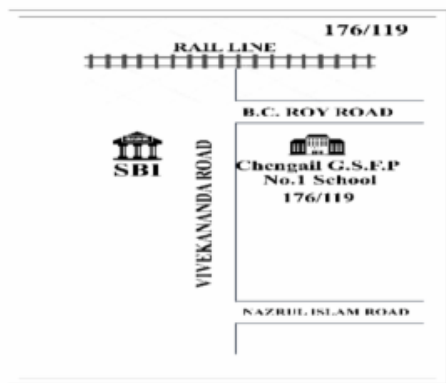

Nazri Naksha