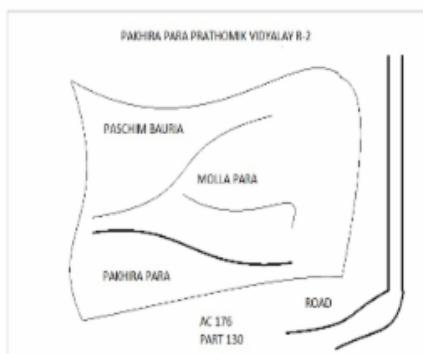

Nazri Naksha