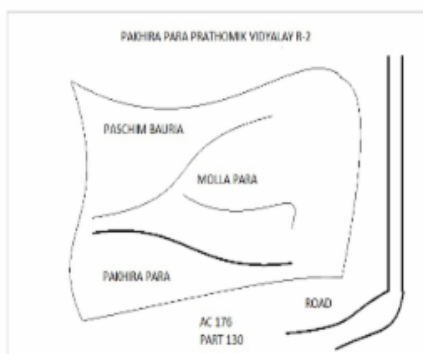

নির্বাচক নিবন্ধন আধিকারিকের স্বাক্ষর

Nazri Naksha

Google Map View

Polling Station Building Front View

Polling Station Front View

Cad View

Key MAP View

বিধানসভা নির্বাচনকেন্দ্রের নং, নাম : 176-উলুবেড়িয়া পূর্ব
ভাগ নং, নাম : 1-পশ্চিম বাউড়িয়া মোল্লাপাড়া (অংশ).