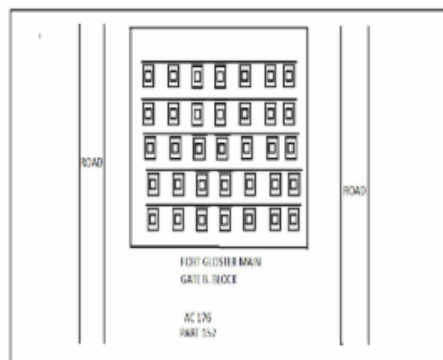

নির্বাচক নিবন্ধন আধিকারিকের স্বাক্ষর

Nazri Naksha

Google Map View

Polling Station Building Front View

Polling Station Front View

Cad View

Key MAP View

1 নাম : মহঃ সামসদ্দিন পিতার নাম: হোসেন বাড়ির নং : n0061 বয়স : 49 লিঙ্গ : পুরুষ	LXG2913994 ফটো উপলব্ধ	2 নাম : হাবিবুর রহমান পিতার নাম: মহঃ ইসাহক বাড়ির নং : n0065 বয়স : 47 লিঙ্গ : পুরুষ	LXG3457603 ফটো উপলব্ধ	3 নাম : তামান্না পারভিন মায়ের নাম: হাবিবুর রহমান বাড়ির নং : n0065 বয়স : 34 লিঙ্গ : মহিলা	AZQ1485903 ফটো উপলব্ধ
4 নাম : হাসিনা খাতুন পিতার নাম: মহঃ এশাহক বাড়ির নং : n0065 বয়স : 44 লিঙ্গ : মহিলা	LXG3457611 ফটো উপলব্ধ	5 নাম : মাঝিদুর্গাবালা স্বামীর নাম: ভানু বাড়ির নং : n0130 বয়স : 61 লিঙ্গ : মহিলা	WB/25/170/519133 ফটো উপলব্ধ	6 নাম : সনত মাঝি পিতার নাম: ভানু মাঝি বাড়ির নং : n0130 বয়স : 39 লিঙ্গ : পুরুষ	LXG4097796 ফটো উপলব্ধ
7 নাম : চন্দনা মাঝি পিতার নাম: ভানু মাঝি বাড়ির নং : n0130 বয়স : 37 লিঙ্গ : মহিলা	LXG4097804 ফটো উপলব্ধ	8 নাম : হাসিনা খাতুন স্বামীর নাম: মহঃ আলাউদ্দিন বাড়ির নং : n0066 বয়স : 65 লিঙ্গ : মহিলা	AZQ1486315 ফটো উপলব্ধ	9 নাম : মহঃ আলাউদ্দিন পিতার নাম: ইউসুফ বাড়ির নং : n0066 বয়স : 66 লিঙ্গ : পুরুষ	WB/25/170/519250 ফটো উপলব্ধ
10 নাম : মনোজ কুমার পাল পিতার নাম: চাঁদমনি পাল বাড়ির নং : n0077 বয়স : 40 লিঙ্গ : পুরুষ	LXG3655644 ফটো উপলব্ধ	11 নাম : সুনিতা দেবী স্বামীর নাম: শ্রীনাথ পাল বাড়ির নং : 229 বয়স : 45 লিঙ্গ : মহিলা	LXG4097762 ফটো উপলব্ধ	12 নাম : শ্রীনাথ পাল পিতার নাম: মানিকচন্দ পাল বাড়ির নং : 229 বয়স : 48 লিঙ্গ : পুরুষ	LXG4097770 ফটো উপলব্ধ
13 নাম : সুশীলা পাল স্বামীর নাম: কানাইয়া পাল বাড়ির নং : 229 বয়স : 51 লিঙ্গ : মহিলা	AZQ1486018 ফটো উপলব্ধ	14 নাম : কানাইয়া পাল পিতার নাম: চন্দ্রিকা পাল বাড়ির নং : 229 বয়স : 56 লিঙ্গ : পুরুষ	AZQ1486000 ফটো উপলব্ধ	15 নাম : দেউ প্রসাদ পাল পিতার নাম: সুরেন্দ্র প্রসাদ পাল বাড়ির নং : n0071 বয়স : 37 লিঙ্গ : পুরুষ	LXG4097812 ফটো উপলব্ধ
16 নাম : নূর খাতুন স্বামীর নাম: এস কে আবদুল্লা বাড়ির নং : n0134 বয়স : 47 লিঙ্গ : মহিলা	LXG4097705 ফটো উপলব্ধ	17 নাম : বীনা পাসি স্বামীর নাম: রাজেশ পাসি বাড়ির নং : n0066 বয়স : 46 লিঙ্গ : মহিলা	LXG3457330 ফটো উপলব্ধ	18 নাম : মহঃ মুস্তাফা আলম পিতার নাম: মহঃ আলাউদ্দিন বাড়ির নং : n0066 বয়স : 30 লিঙ্গ : পুরুষ	AZQ1486307 ফটো উপলব্ধ
19 নাম : মহঃ সাহাজাদ আলম পিতার নাম: মহঃ আলাউদ্দিন বাড়ির নং : n0066 বয়স : 44 লিঙ্গ : পুরুষ	LXG3457322 ফটো উপলব্ধ	20 নাম : সাবির আলি পিতার নাম: আসিক আলি বাড়ির নং : n0135 বয়স : 43 লিঙ্গ : পুরুষ	LXG4097713 ফটো উপলব্ধ	21 নাম : ওয়াকিলান বিবি স্বামীর নাম: মহঃ আরসাদ বাড়ির নং : n0285 বয়স : 60 লিঙ্গ : মহিলা	AZQ1584473 ফটো উপলব্ধ
22 নাম : সোনি দেবী স্বামীর নাম: বিনয় সিং বাড়ির নং : n0094 বয়স : 39 লিঙ্গ : মহিলা	AZQ1584549 ফটো উপলব্ধ	23 নাম : তামান্না পারভীন পিতার নাম: সেখ তোহিদ বাড়ির নং : n0300 বয়স : 33 লিঙ্গ : মহিলা	AZQ1584713 ফটো উপলব্ধ	24 নাম : আলি হোসেন পিতার নাম: মহঃ ইসরাফিল বাড়ির নং : NOO02 বয়স : 31 লিঙ্গ : পুরুষ	AZQ2162980 ফটো উপলব্ধ
25 নাম : রিনা রায় স্বামীর নাম: সন্তোষ কুমার রায় বাড়ির নং : n0302 বয়স : 39 লিঙ্গ : মহিলা	AZQ1584846 ফটো উপলব্ধ	26 নাম : সন্তোষ কুমার রায় পিতার নাম: রামবাবু রায় বাড়ির নং : n0302 বয়স : 42 লিঙ্গ : পুরুষ	AZQ1690718 ফটো উপলব্ধ	27 নাম : ওম প্রকাশ পাল পিতার নাম: সুরেন্দ্র প্রসাদ পাল বাড়ির নং : n0071 বয়স : 34 লিঙ্গ : পুরুষ	AZQ1194737 ফটো উপলব্ধ
28 নাম : রিনা দেবী স্বামীর নাম: বিনোদ কুমার রায় বাড়ির নং : n0067 বয়স : 39 লিঙ্গ : মহিলা	AZQ1805837 ফটো উপলব্ধ	29 নাম : মেহনাজ খাতুন পিতার নাম: মোহাম্মদ রওশন আলি বাড়ির নং : এন0180 বয়স : 23 লিঙ্গ : মহিলা	AZQ2233666 ফটো উপলব্ধ	30 নাম : বিক্রম পাল পিতার নাম: মানিক পাল বাড়ির নং : 229 বয়স : 54 লিঙ্গ : পুরুষ	LXG3923984 ফটো উপলব্ধ