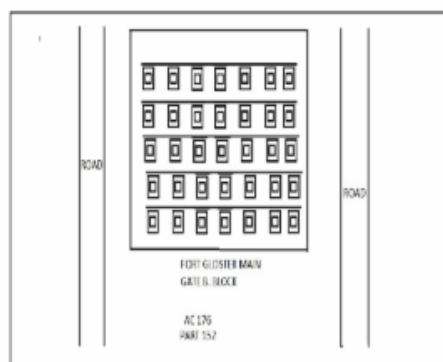

নির্বাচক নিবন্ধন আধিকারিকের স্বাক্ষর

Nazri Naksha

Google Map View

Polling Station Building Front View

Polling Station Front View

Cad View

Key MAP View

1 নাম : মহঃ সামসদ্দিন পিতার নাম: হোসেন বাড়ির নং : n0061 বয়স : 49 লিঙ্গ : পুরুষ	LXG2913994 ফটো উপলব্ধ	2 নাম : হাবিবুর রহমান পিতার নাম: মহঃ ইসাহক বাড়ির নং : n0065 বয়স : 47 লিঙ্গ : পুরুষ	LXG3457603 ফটো উপলব্ধ	3 নাম : তামান্না পারভিন মায়ের নাম: হাবিবুর রহমান বাড়ির নং : n0065 বয়স : 34 লিঙ্গ : মহিলা	AZQ1485903 ফটো উপলব্ধ
4 নাম : হাসিনা খাতুন পিতার নাম: মহঃ এশাহক বাড়ির নং : n0065 বয়স : 44 লিঙ্গ : মহিলা	LXG3457611 ফটো উপলব্ধ	5 নাম : মাঝিদুর্গাবালা স্বামীর নাম: ভানু বাড়ির নং : n0130 বয়স : 61 লিঙ্গ : মহিলা	WB/25/170/519133 ফটো উপলব্ধ	6 নাম : সনত মাঝি পিতার নাম: ভানু মাঝি বাড়ির নং : n0130 বয়স : 39 লিঙ্গ : পুরুষ	LXG4097796 ফটো উপলব্ধ
7 নাম : চন্দনা মাঝি পিতার নাম: ভানু মাঝি বাড়ির নং : n0130 বয়স : 37 লিঙ্গ : মহিলা	LXG4097804 ফটো উপলব্ধ	8 নাম : হাসিনা খাতুন স্বামীর নাম: মহঃ আলাউদ্দিন বাড়ির নং : n0066 বয়স : 65 লিঙ্গ : মহিলা	AZQ1486315 ফটো উপলব্ধ	9 নাম : মহঃ আলাউদ্দিন পিতার নাম: ইউসুফ বাড়ির নং : n0066 বয়স : 66 লিঙ্গ : পুরুষ	WB/25/170/519250 ফটো উপলব্ধ
10 নাম : মনোজ কুমার পাল পিতার নাম: চাঁদমনি পাল বাড়ির নং : n0077 বয়স : 40 লিঙ্গ : পুরুষ	LXG3655644 ফটো উপলব্ধ	11 নাম : সুনিতা দেবী স্বামীর নাম: শ্রীনাথ পাল বাড়ির নং : 229 বয়স : 45 লিঙ্গ : মহিলা	LXG4097762 ফটো উপলব্ধ	12 নাম : শ্রীনাথ পাল পিতার নাম: মানিকচন্দ পাল বাড়ির নং : 229 বয়স : 48 লিঙ্গ : পুরুষ	LXG4097770 ফটো উপলব্ধ
13 নাম : সুশীলা পাল স্বামীর নাম: কানাইয়া পাল বাড়ির নং : 229 বয়স : 51 লিঙ্গ : মহিলা	AZQ1486018 ফটো উপলব্ধ	14 নাম : কানাইয়া পাল পিতার নাম: চন্দ্রিকা পাল বাড়ির নং : 229 বয়স : 56 লিঙ্গ : পুরুষ	AZQ1486000 ফটো উপলব্ধ	15 নাম : দেউ প্রসাদ পাল পিতার নাম: সুরেন্দ্র প্রসাদ পাল বাড়ির নং : n0071 বয়স : 37 লিঙ্গ : পুরুষ	LXG4097812 ফটো উপলব্ধ
16 নাম : নূর খাতুন স্বামীর নাম: এস কে আবদুল্লা বাড়ির নং : n0134 বয়স : 47 লিঙ্গ : মহিলা	LXG4097705 ফটো উপলব্ধ	17 নাম : বীনা পাসি স্বামীর নাম: রাজেশ পাসি বাড়ির নং : n0066 বয়স : 46 লিঙ্গ : মহিলা	LXG3457330 ফটো উপলব্ধ	18 নাম : মহঃ মুস্তাফা আলম পিতার নাম: মহঃ আলাউদ্দিন বাড়ির নং : n0066 বয়স : 30 লিঙ্গ : পুরুষ	AZQ1486307 ফটো উপলব্ধ
19 নাম : মহঃ সাহাজাদ আলম পিতার নাম: মহঃ আলাউদ্দিন বাড়ির নং : n0066 বয়স : 44 লিঙ্গ : পুরুষ	LXG3457322 ফটো উপলব্ধ	20 নাম : সাবির আলি পিতার নাম: আসিক আলি বাড়ির নং : n0135 বয়স : 43 লিঙ্গ : পুরুষ	LXG4097713 ফটো উপলব্ধ	21 নাম : ওয়াকিলান বিবি স্বামীর নাম: মহঃ আরসাদ বাড়ির নং : n0285 বয়স : 60 লিঙ্গ : মহিলা	AZQ1584473 ফটো উপলব্ধ
22 নাম : সোনি দেবী স্বামীর নাম: বিনয় সিং বাড়ির নং : n0094 বয়স : 39 লিঙ্গ : মহিলা	AZQ1584549 ফটো উপলব্ধ	23 নাম : তামান্না পারভীন পিতার নাম: সেখ তোহিদ বাড়ির নং : n0300 বয়স : 33 লিঙ্গ : মহিলা	AZQ1584713 ফটো উপলব্ধ	24 নাম : আলি হোসেন পিতার নাম: মহঃ ইসরাফিল বাড়ির নং : NOO02 বয়স : 31 লিঙ্গ : পুরুষ	AZQ2162980 ফটো উপলব্ধ
25 নাম : রিনা রায় স্বামীর নাম: সন্তোষ কুমার রায় বাড়ির নং : n0302 বয়স : 39 লিঙ্গ : মহিলা	AZQ1584846 ফটো উপলব্ধ	26 নাম : সন্তোষ কুমার রায় পিতার নাম: রামবাবু রায় বাড়ির নং : n0302 বয়স : 42 লিঙ্গ : পুরুষ	AZQ1690718 ফটো উপলব্ধ	27 নাম : ওম প্রকাশ পাল পিতার নাম: সুরেন্দ্র প্রসাদ পাল বাড়ির নং : n0071 বয়স : 34 লিঙ্গ : পুরুষ	AZQ1194737 ফটো উপলব্ধ
28 নাম : রিনা দেবী স্বামীর নাম: বিনোদ কুমার রায় বাড়ির নং : n0067 বয়স : 39 লিঙ্গ : মহিলা	AZQ1805837 ফটো উপলব্ধ	29 নাম : মেহনাজ খাতুন পিতার নাম: মোহাম্মদ রওশন আলি বাড়ির নং : এন0180 বয়স : 23 লিঙ্গ : মহিলা	AZQ2233666 ফটো উপলব্ধ	30 নাম : বিক্রম পাল পিতার নাম: মানিক পাল বাড়ির নং : 229 বয়স : 54 লিঙ্গ : পুরুষ	LXG3923984 ফটো উপলব্ধ