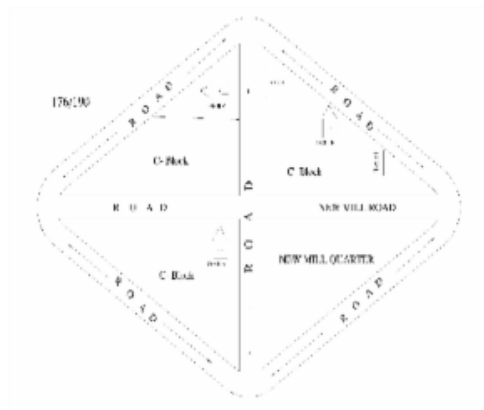

Nazri Naksha