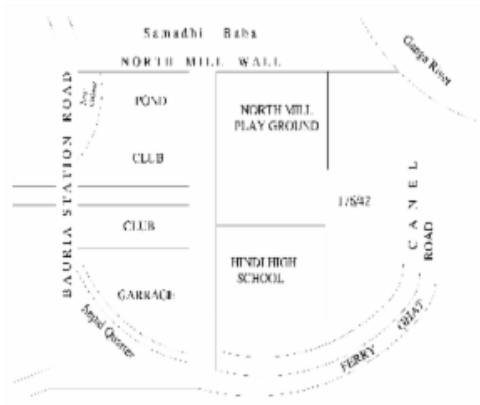

নির্বাচক নিবন্ধন আধিকারিকের স্বাক্ষর

Nazri Naksha

Google Map View

Polling Station Building Front View

Polling Station Front View

Cad View

Key MAP View

বিধানসভা নির্বাচনকেন্দ্রের নং, নাম : 176-উলুবাড়িয়া পূর্ব
ভাগ নং, নাম : 1-রাধানগর সীতরা পাড়া.