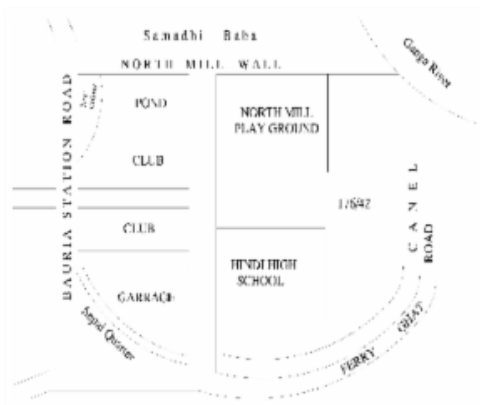

নির্বাচক নিবন্ধন আধিকারিকের স্বাক্ষর

Nazri Naksha

Google Map View

Polling Station Building Front View

Polling Station Front View

Cad View

Key MAP View

বিধানসভা নির্বাচনকেন্দ্রের নং, নাম : 176-উলুবাড়িয়া পূর্ব
ভাগ নং, নাম : 1-রাধানগর সীতরা পাড়া.