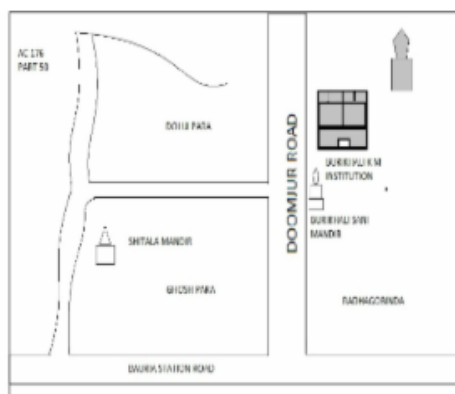

নির্বাচক নিবন্ধন আধিকারিকের স্বাক্ষর

Nazri Naksha

Google Map View

Polling Station Building Front View

Polling Station Front View

Cad View

Key MAP View

বিধানসভা নির্বাচনক্ষেত্রের নং, নাম : 176-উলুবেড়িয়া পূর্ব  
ভাগ নং, নাম : 1-দোলুই পাড়া অংশ.