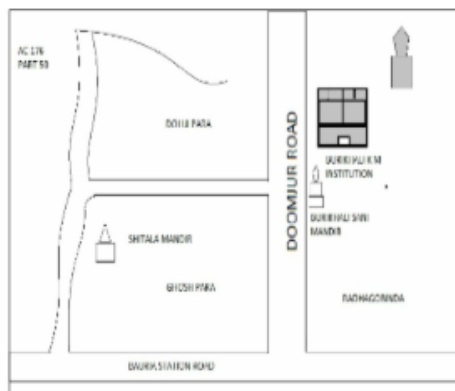

Nazri Naksha