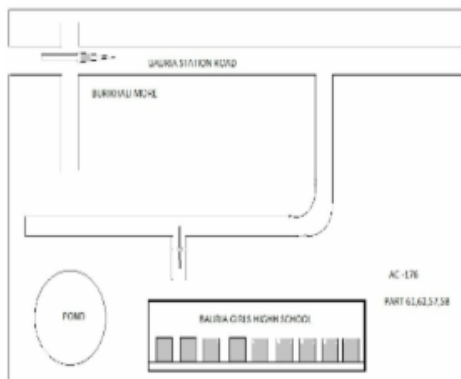

Nazri Naksha