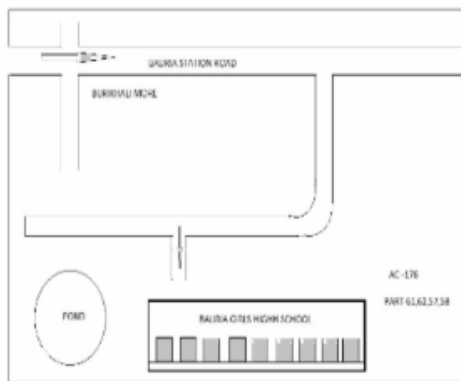

Nazri Naksha