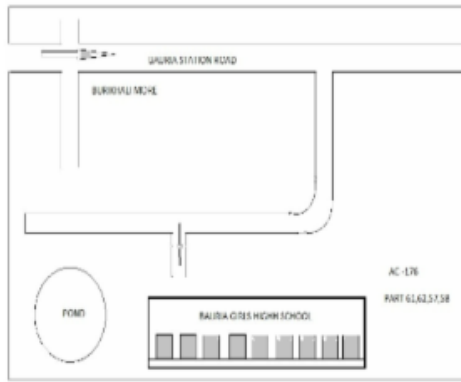

Nazri Naksha