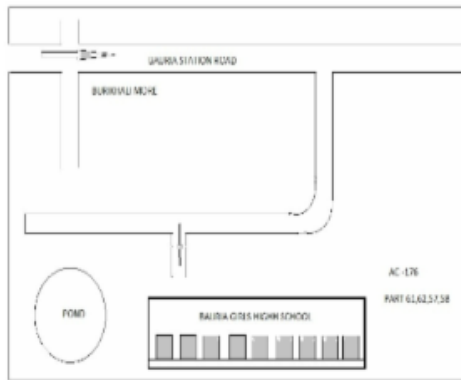

নির্বাচক নিবন্ধন আধিকারিকের স্বাক্ষর

Nazri Naksha

Google Map View

Polling Station Building Front View

Polling Station Front View

Cad View

Key MAP View

বিধানসভা নির্বাচনকেন্দ্রের নং, নাম : 176-উলুবেড়িয়া পূর্ব
ভাগ নং, নাম : 1-দাস পাড়া (আংশিক).