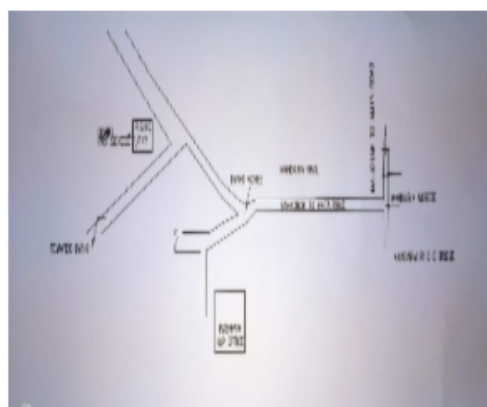

নির্বাচক নিবন্ধন আধিকারিকের স্বাক্ষর

Nazri Naksha

Google Map View

Polling Station Building Front View

Polling Station Front View

Cad View

Key MAP View

1 নাম : প্রিয়াঙ্কা ধাড়া(বেজ) স্বামীর নাম: বিশ্বজিত ধাড়া বাড়ির নং : n0206 বয়স : 32 লিঙ্গ : মহিলা	TXV1198266 ফটো উপলব্ধ	2 নাম : সীমা (বাগ)পাত্র স্বামীর নাম: বাবলু পাত্র বাড়ির নং : n0238 বয়স : 28 লিঙ্গ : মহিলা	TXV1450428 ফটো উপলব্ধ	3 নাম : সুজন নস্কর পিতার নাম: কুশধ্বজ নস্কর বাড়ির নং : n0073 বয়স : 24 লিঙ্গ : পুরুষ	TXV1740919 ফটো উপলব্ধ
4 নাম : নিখিল কয়াল পিতার নাম: শম্ভু কয়াল বাড়ির নং : n0073 বয়স : 47 লিঙ্গ : পুরুষ	TXV0745786 ফটো উপলব্ধ	5 নাম : সৃজাতা কয়াল স্বামীর নাম: নিখিল কয়াল বাড়ির নং : n0073 বয়স : 56 লিঙ্গ : মহিলা	TXV1936822 ফটো উপলব্ধ	6 নাম : মুনমুন খাড়া স্বামীর নাম: রথীন্দ্রনাথ খাড়া বাড়ির নং : n0079 বয়স : 30 লিঙ্গ : মহিলা	TXV1501246 ফটো উপলব্ধ
7 নাম : মানবেন্দ্র কোলে পিতার নাম: মনোরঞ্জন কোলে বাড়ির নং : এন0080 বয়স : 33 লিঙ্গ : পুরুষ	TXV1017391 ফটো উপলব্ধ	8 নাম : সোনালী কোলে স্বামীর নাম: সৌমেন কোলে বাড়ির নং : এন0077 বয়স : 40 লিঙ্গ : মহিলা	TXV1886878 ফটো উপলব্ধ	9 নাম : সৌভিক কোলে পিতার নাম: নিরুপ কোলে বাড়ির নং : বয়স : 24 লিঙ্গ : পুরুষ	TXV1709500 ফটো উপলব্ধ
10 নাম : অর্ঘদীপ কোলে পিতার নাম: অরুণ কোলে বাড়ির নং : 00 বয়স : 24 লিঙ্গ : পুরুষ	TXV1740968 ফটো উপলব্ধ	11 নাম : সম্পা কোলে স্বামীর নাম: শুকদেব কোলে বাড়ির নং : n0077 বয়স : 36 লিঙ্গ : মহিলা	TXV1297928 ফটো উপলব্ধ	12 নাম : চিরঞ্জিৎ কোলে পিতার নাম: বাসুদেব কোলে বাড়ির নং : এন00 বয়স : 25 লিঙ্গ : পুরুষ	TXV1628692 ফটো উপলব্ধ
13 নাম : মনোরঞ্জন কোলে পিতার নাম: রাধানাথ কোলে বাড়ির নং : n0080 বয়স : 66 লিঙ্গ : পুরুষ	TXV1937077 ফটো উপলব্ধ	14 নাম : বর্নালী কোলে স্বামীর নাম: অমিত কোলে বাড়ির নং : বয়স : 29 লিঙ্গ : মহিলা	TXV1631936 ফটো উপলব্ধ	15 নাম : প্রসেনজিৎ কোলে পিতার নাম: বাসুদেব কোলে বাড়ির নং : n0222 বয়স : 29 লিঙ্গ : পুরুষ	TXV1450261 ফটো উপলব্ধ
16 নাম : পৌর কোলে পিতার নাম: সমীর কোলে বাড়ির নং : n0223 বয়স : 29 লিঙ্গ : পুরুষ	TXV1450279 ফটো উপলব্ধ	17 নাম : সুভাষ কোলে পিতার নাম: মথুর কোলে বাড়ির নং : n0080 বয়স : 42 লিঙ্গ : পুরুষ	GXJ3361946 ফটো উপলব্ধ	18 নাম : সৃজাতা কোলে স্বামীর নাম: সুভাষ কোলে বাড়ির নং : n0080 বয়স : 40 লিঙ্গ : মহিলা	GXJ3361953 ফটো উপলব্ধ
19 নাম : চিত্তরঞ্জন কোলে পিতার নাম: রাধানাথ কোলে বাড়ির নং : n0080 বয়স : 57 লিঙ্গ : পুরুষ	WB/25/175/312334 ফটো উপলব্ধ	20 নাম : সৃজাতা কোলে স্বামীর নাম: চিত্তরঞ্জন কোলে বাড়ির নং : n0080 বয়স : 48 লিঙ্গ : মহিলা	GXJ1261874 ফটো উপলব্ধ	21 নাম : অরবিন্দ কোলে পিতার নাম: রাধানাথ কোলে বাড়ির নং : n0080 বয়স : 53 লিঙ্গ : পুরুষ	WB/25/175/312503 ফটো উপলব্ধ
22 নাম : সঞ্জিতা কোলে স্বামীর নাম: অরবিন্দ কোলে বাড়ির নং : n0080 বয়স : 38 লিঙ্গ : মহিলা	TXV0809327 ফটো উপলব্ধ	23 নাম : শুকদেব কোলে পিতার নাম: দিলীপ কোলে বাড়ির নং : n0080 বয়স : 37 লিঙ্গ : পুরুষ	TXV0000141 ফটো উপলব্ধ	24 নাম : নিরুপ কোলে মায়ের নাম: কনকলতা কোলে বাড়ির নং : n0081 বয়স : 50 লিঙ্গ : পুরুষ	TXV0809178 ফটো উপলব্ধ
25 নাম : চম্পা কোলে স্বামীর নাম: নিরুপ কোলে বাড়ির নং : n0081 বয়স : 45 লিঙ্গ : মহিলা	TXV0745802 ফটো উপলব্ধ	26 নাম : নির্মল কোলে পিতার নাম: গোবিন্দ কোলে বাড়ির নং : n0081 বয়স : 68 লিঙ্গ : পুরুষ	GXJ1260025 ফটো উপলব্ধ	27 নাম : অমিত কোলে পিতার নাম: নির্মল কোলে বাড়ির নং : n0081 বয়স : 35 লিঙ্গ : পুরুষ	TXV0745810 ফটো উপলব্ধ
28 নাম : দীপঙ্কর কোলে পিতার নাম: গণেশ কোলে বাড়ির নং : n0080 বয়স : 41 লিঙ্গ : পুরুষ	TXV0809145 ফটো উপলব্ধ	29 নাম : প্রিয়াঙ্কা কোলে স্বামীর নাম: দীপঙ্কর কোলে বাড়ির নং : n0080 বয়স : 33 লিঙ্গ : মহিলা	TXV1297944 ফটো উপলব্ধ	30 নাম : বার্না কোলে স্বামীর নাম: বশিষ্ট কোলে বাড়ির নং : n0253 বয়স : 36 লিঙ্গ : মহিলা	TXV1502939 ফটো উপলব্ধ