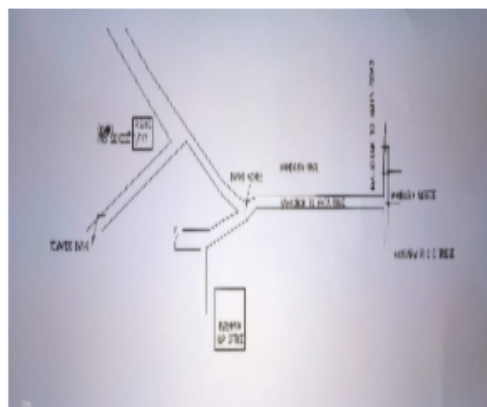

Nazri Naksha