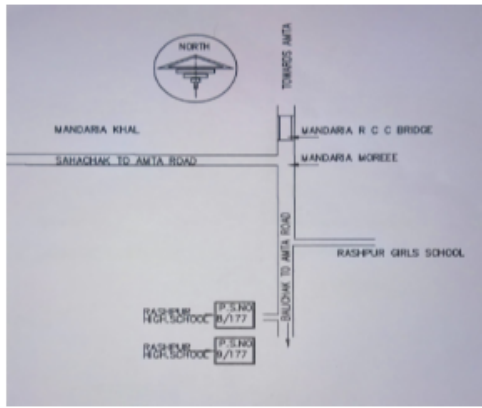

Nazri Naksha