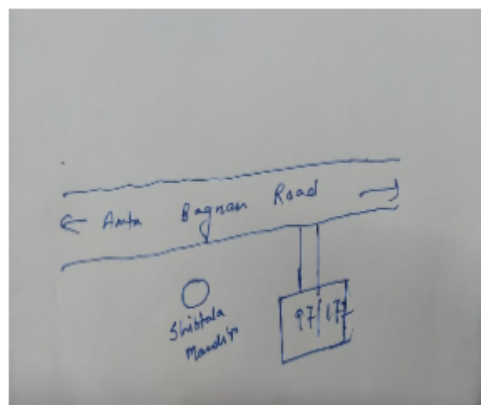

Key MAP View