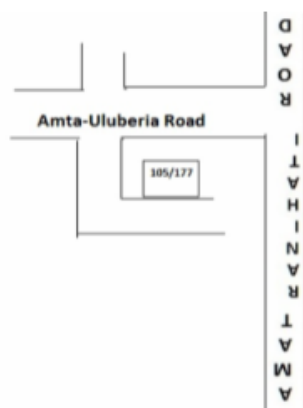

Nazri Naksha