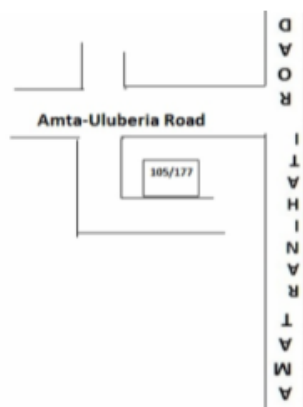

নির্বাচক নিবন্ধন আধিকারিকের স্বাক্ষর

Nazri Naksha

Google Map View

Polling Station Building Front View

Polling Station Front View

Cad View

Key MAP View

1 নাম : মামনি আদক স্বামীর নাম: গোপাল আদক বাড়ির নং : N00 বয়স : 27 লিঙ্গ : মহিলা	TXV1632264 ফটো উপলব্ধ	2 নাম : সুস্মিতা জেলে স্বামীর নাম: বিশ্বনাথ জেলে বাড়ির নং : 40 বয়স : 26 লিঙ্গ : মহিলা	TXV1647601 ফটো উপলব্ধ	3 নাম : পলাশ পাত্র পিতার নাম: দিবাকর পাত্র বাড়ির নং : 101 বয়স : 28 লিঙ্গ : পুরুষ	TXV1632272 ফটো উপলব্ধ
4 নাম : তাপসী পাত্র(বাগ) স্বামীর নাম: বাপী পাত্র বাড়ির নং : n0144 বয়স : 36 লিঙ্গ : মহিলা	TXV0859868 ফটো উপলব্ধ	5 নাম : মুনমুন ঘুকু স্বামীর নাম: পলাশ ঘুকু বাড়ির নং : n0140 বয়স : 37 লিঙ্গ : মহিলা	LXG4046223 ফটো উপলব্ধ	6 নাম : পূজা অধিকারী আদক স্বামীর নাম: পুলক আদক বাড়ির নং : 91 বয়স : 31 লিঙ্গ : মহিলা	NVZ1748946 ফটো উপলব্ধ
7 নাম : শুকসারী আদক পিতার নাম: লক্ষীনারায়ন আদক বাড়ির নং : n0092 বয়স : 82 লিঙ্গ : পুরুষ	TXV1992486 ফটো উপলব্ধ	8 নাম : নিশা পাঁজা স্বামীর নাম: অমিত মন্ডল বাড়ির নং : এন0093 বয়স : 23 লিঙ্গ : মহিলা	TXV1866193 ফটো উপলব্ধ	9 নাম : মোমিতা আদক পিতার নাম: প্রদীপ আদক বাড়ির নং : n0167 বয়স : 27 লিঙ্গ : মহিলা	TXV1470905 ফটো উপলব্ধ
10 নাম : কবিতা আদক স্বামীর নাম: মনোজ আদক বাড়ির নং : n0091 বয়স : 33 লিঙ্গ : মহিলা	TXV1396464 ফটো উপলব্ধ	11 নাম : চায়না আদক স্বামীর নাম: দিলীপ কুমার আদক বাড়ির নং : n0058 বয়স : 52 লিঙ্গ : মহিলা	WB/25/175/585404 ফটো উপলব্ধ	12 নাম : কুন্তল আদক পিতার নাম: দিলীপ আদক বাড়ির নং : এন092 বয়স : 23 লিঙ্গ : পুরুষ	TXV1821677 ফটো উপলব্ধ
13 নাম : অমিত মন্ডল পিতার নাম: শ্রীবাস মন্ডল বাড়ির নং : n0093 বয়স : 30 লিঙ্গ : পুরুষ	TXV1235589 ফটো উপলব্ধ	14 নাম : মনিষা আদক স্বামীর নাম: অন্নপূর্ণা আদক বাড়ির নং : এন0092 বয়স : 23 লিঙ্গ : মহিলা	TXV1822626 ফটো উপলব্ধ	15 নাম : অন্নপূর্ণা আদক স্বামীর নাম: প্রদীপ আদক বাড়ির নং : n0092 বয়স : 46 লিঙ্গ : মহিলা	TXV1235563 ফটো উপলব্ধ
16 নাম : সরস্বতী মন্ডল স্বামীর নাম: দিপঙ্কর মন্ডল বাড়ির নং : n0093 বয়স : 38 লিঙ্গ : মহিলা	TXV0766873 ফটো উপলব্ধ	17 নাম : শিশুবালা আদক স্বামীর নাম: শুকসারী আদক বাড়ির নং : n0092 বয়স : 71 লিঙ্গ : মহিলা	WB/25/175/585327 ফটো উপলব্ধ	18 নাম : মনোজ আদক পিতার নাম: অনিল আদক বাড়ির নং : n0091 বয়স : 34 লিঙ্গ : পুরুষ	TXV1045384 ফটো উপলব্ধ
19 নাম : সৌরভ আদক পিতার নাম: দিলীপ আদক বাড়ির নং : n0164 বয়স : 27 লিঙ্গ : পুরুষ	TXV1470889 ফটো উপলব্ধ	20 নাম : শান্তি আদক স্বামীর নাম: মধুসূদন আদক বাড়ির নং : n0092 বয়স : 67 লিঙ্গ : মহিলা	TXV1235571 ফটো উপলব্ধ	21 নাম : মনিকা আদক স্বামীর নাম: স্বপন আদক বাড়ির নং : n0092 বয়স : 42 লিঙ্গ : মহিলা	GXJ2987451 ফটো উপলব্ধ
22 নাম : স্বপন আদক পিতার নাম: শুকসারী আদক বাড়ির নং : n0092 বয়স : 51 লিঙ্গ : পুরুষ	WB/25/175/585298 ফটো উপলব্ধ	23 নাম : মঙ্গলা আদক স্বামীর নাম: পতিতপবন আদক বাড়ির নং : n0058 বয়স : 81 লিঙ্গ : মহিলা	WB/25/175/585628 ফটো উপলব্ধ	24 নাম : দিলীপ কুমার আদক পিতার নাম: পতিত পাবন আদক বাড়ির নং : n0058 বয়স : 57 লিঙ্গ : পুরুষ	WB/25/175/585371 ফটো উপলব্ধ
25 নাম : মধুশ্রী আদক পিতার নাম: দিলীপ আদক বাড়ির নং : n0058 বয়স : 33 লিঙ্গ : মহিলা	TXV1045707 ফটো উপলব্ধ	26 নাম : অনিল আদক পিতার নাম: সৌর আদক বাড়ির নং : n0091 বয়স : 71 লিঙ্গ : পুরুষ	WB/25/175/585035 ফটো উপলব্ধ	27 নাম : অষ্টমী আদক স্বামীর নাম: অনিল আদক বাড়ির নং : n0091 বয়স : 66 লিঙ্গ : মহিলা	WB/25/175/585328 ফটো উপলব্ধ
28 নাম : পুলক আদক পিতার নাম: অনিল আদক বাড়ির নং : n0091 বয়স : 46 লিঙ্গ : পুরুষ	TXV1136449 ফটো উপলব্ধ	29 নাম : অলোক আদক পিতার নাম: অনিল আদক বাড়ির নং : n0091 বয়স : 41 লিঙ্গ : পুরুষ	TXV0390310 ফটো উপলব্ধ	30 নাম : দিলীপ আদক পিতার নাম: শুকসারী আদক বাড়ির নং : n0092 বয়স : 54 লিঙ্গ : পুরুষ	WB/25/175/585426 ফটো উপলব্ধ