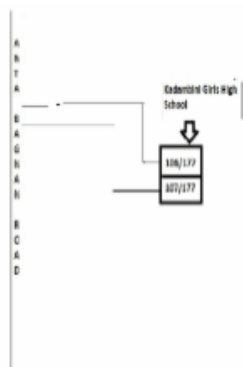

Cad View

Key MAP View