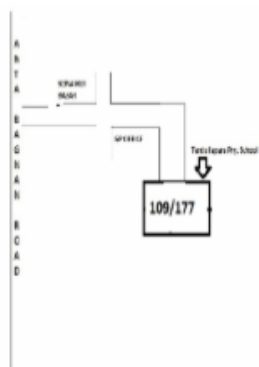

Nazri Naksha