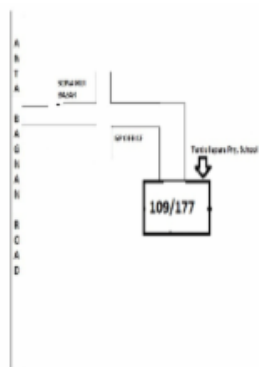

নির্বাচক নিবন্ধন আধিকারিকের স্বাক্ষর

Nazri Naksha

Google Map View

Polling Station Building Front View

Polling Station Front View

Cad View

Key MAP View

1	WB/25/175/561261	নাম : জবেদা স্বামীর নাম: বাহার সেখ বাড়ির নং : n0089 বয়স : 86 লিঙ্গ : মহিলা	ফটো উপলব্ধ	2	WB/25/175/561137	নাম : আফিয়া সেখ স্বামীর নাম: সুহারাণ সেখ বাড়ির নং : n0089 বয়স : 61 লিঙ্গ : মহিলা	ফটো উপলব্ধ	3	TXV0862102	নাম : মনিরুল আলি সেখ পিতার নাম: সাহারাব আলি সেখ বাড়ির নং : n0089 বয়স : 35 লিঙ্গ : পুরুষ	ফটো উপলব্ধ
4	WB/25/175/561359	নাম : আফ্রা বেগম স্বামীর নাম: আব্দুল মালেক বাড়ির নং : n0090 বয়স : 70 লিঙ্গ : মহিলা	ফটো উপলব্ধ	5	TXV1655018	নাম : সেখ আব্দুল সামাদ পিতার নাম: আব্দুলমালেক সেখ বাড়ির নং : n0090 বয়স : 52 লিঙ্গ : পুরুষ	ফটো উপলব্ধ	6	TXV1321207	নাম : সেখ মহঃ সামিম পিতার নাম: সেখ আব্দুল সামাদ বাড়ির নং : n0090 বয়স : 29 লিঙ্গ : পুরুষ	ফটো উপলব্ধ
7	TXV0861930	নাম : মারুফা বেগম স্বামীর নাম: আব্দুল মাজেত বাড়ির নং : n0090 বয়স : 39 লিঙ্গ : মহিলা	ফটো উপলব্ধ	8	GXJ3255379	নাম : মো জামোল সেখ পিতার নাম: জবসের বাড়ির নং : 98 বয়স : 45 লিঙ্গ : পুরুষ	ফটো উপলব্ধ	9	TXV1321165	নাম : রোজিনা বেগম স্বামীর নাম: সেখ মোজাম্মেল বাড়ির নং : 98 বয়স : 35 লিঙ্গ : মহিলা	ফটো উপলব্ধ
10	TXV1654961	নাম : ফরিদা বেগম স্বামীর নাম: কালাম সেখ বাড়ির নং : n0093 বয়স : 71 লিঙ্গ : মহিলা	ফটো উপলব্ধ	11	GXJ2974251	নাম : সাজাহান সেখ পিতার নাম: মাজেদ সেখ বাড়ির নং : n0084 বয়স : 50 লিঙ্গ : পুরুষ	ফটো উপলব্ধ	12	TXV1236975	নাম : সেখ ইব্রাহিম মায়ের নাম: মোসাম্মৎ ফরিদা বেগম বাড়ির নং : n0094 বয়স : 30 লিঙ্গ : পুরুষ	ফটো উপলব্ধ
13	TXV1046408	নাম : সেখ মাসুদ আলি পিতার নাম: সেখ মোনতাজ আলি বাড়ির নং : n0113 বয়স : 33 লিঙ্গ : পুরুষ	ফটো উপলব্ধ	14	GXJ3255114	নাম : সেখ সিরাজ পিতার নাম: হবিবর বাড়ির নং : 128 বয়স : 51 লিঙ্গ : পুরুষ	ফটো উপলব্ধ	15	TXV2046167	নাম : আকবর সেখ পিতার নাম: গনিয়ার সেখ বাড়ির নং : n0116 বয়স : 49 লিঙ্গ : পুরুষ	ফটো উপলব্ধ
16	TXV1654987	নাম : ফিরোজআলি সেখ পিতার নাম: গোলামকুদ্দুস সেখ বাড়ির নং : n0082 বয়স : 54 লিঙ্গ : পুরুষ	ফটো উপলব্ধ	17	WB/25/175/561448	নাম : শুকজান স্বামীর নাম: গোলামকুদ্দুস সেখ বাড়ির নং : n0082 বয়স : 76 লিঙ্গ : মহিলা	ফটো উপলব্ধ	18	TXV1046457	নাম : রাহিম বেগম স্বামীর নাম: সেখ আকবর আলি বাড়ির নং : n0082 বয়স : 41 লিঙ্গ : মহিলা	ফটো উপলব্ধ
19	GXJ2975126	নাম : মানোয়ারা বেগম স্বামীর নাম: মুক্তার সেখ বাড়ির নং : n0082 বয়স : 42 লিঙ্গ : মহিলা	ফটো উপলব্ধ	20	WB/25/175/561029	নাম : মাতাবুল সেখ পিতার নাম: আয়েত সেখ বাড়ির নং : n0083 বয়স : 49 লিঙ্গ : পুরুষ	ফটো উপলব্ধ	21	GXJ1339530	নাম : সুরাইয়া বেগম স্বামীর নাম: সেখ হাইদার আলি বাড়ির নং : 89 বয়স : 50 লিঙ্গ : মহিলা	ফটো উপলব্ধ
22	TXV1138049	নাম : রেশমা (খাতুন) বেগম স্বামীর নাম: সেখ আনসার আলি বাড়ির নং : n0072 বয়স : 45 লিঙ্গ : মহিলা	ফটো উপলব্ধ	23	TXV0950196	নাম : সেখ একরামুল হোসেন পিতার নাম: সেখ সৈয়দ আলি বাড়ির নং : n0072 বয়স : 33 লিঙ্গ : পুরুষ	ফটো উপলব্ধ	24	TXV1655158	নাম : সেখ মোরতেজ আলি পিতার নাম: সেখ সৈয়দ আলি বাড়ির নং : n0115 বয়স : 66 লিঙ্গ : পুরুষ	ফটো উপলব্ধ
25	TXV0861856	নাম : সেখ সুলতান আলি মায়ের নাম: সেখ রুশিয়া বেগম বাড়ির নং : n0091 বয়স : 50 লিঙ্গ : পুরুষ	ফটো উপলব্ধ	26	GXJ2044543	নাম : মোরজিনা বেগম স্বামীর নাম: রাইহান সেখ বাড়ির নং : n0091 বয়স : 46 লিঙ্গ : মহিলা	ফটো উপলব্ধ	27	GXJ3255403	নাম : মারুফা সেখ স্বামীর নাম: সুলতান বাড়ির নং : n0091 বয়স : 44 লিঙ্গ : মহিলা	ফটো উপলব্ধ
28	TXV1138098	নাম : নাসির সেখ পিতার নাম: সেখ রুশিয়ান বাড়ির নং : n0091 বয়স : 31 লিঙ্গ : পুরুষ	ফটো উপলব্ধ	29	GXJ3316031	নাম : সেখ মোকসুদ আলি পিতার নাম: সেখ নুর আলি বাড়ির নং : 111 বয়স : 43 লিঙ্গ : পুরুষ	ফটো উপলব্ধ	30	TXV0861989	নাম : নুরজাহান খাতুন সেখ স্বামীর নাম: সেখ আব্দুল আলিম বাড়ির নং : n0072 বয়স : 39 লিঙ্গ : মহিলা	ফটো উপলব্ধ