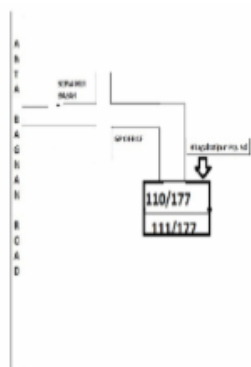

Nazri Naksha