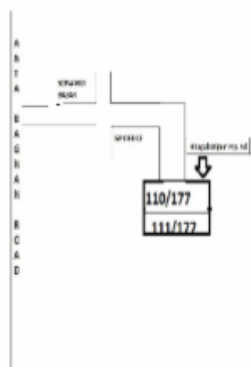

নির্বাচক নিবন্ধন আধিকারিকের স্বাক্ষর

Nazri Naksha

Google Map View

Polling Station Building Front View

Polling Station Front View

Cad View

Key MAP View

1 নাম : সেখ মেহেরাজ আলি পিতার নাম: সেখ গুলজার আলি বাড়ির নং : 241 বয়স : 38 লিঙ্গ : পুরুষ	GXJ3316551 ফটো উপলব্ধ	2 নাম : সেখ আজিমুদ্দিন আলি পিতার নাম: সেখ গফফার আলি বাড়ির নং : n0083 বয়স : 34 লিঙ্গ : পুরুষ	TXV0950352 ফটো উপলব্ধ	3 নাম : সেখ এসরাক পিতার নাম: সেখ আব্দুল রসিদ বাড়ির নং : n0089 বয়স : 54 লিঙ্গ : পুরুষ	WB/25/175/561020 ফটো উপলব্ধ
4 নাম : রোশমিন বেগম স্বামীর নাম: সেখ এসরাক বাড়ির নং : n0089 বয়স : 39 লিঙ্গ : মহিলা	TXV1046564 ফটো উপলব্ধ	5 নাম : মালেকুল বেগম স্বামীর নাম: সেখ মহম্মদ এমাইন বাড়ির নং : n0089 বয়স : 39 লিঙ্গ : মহিলা	TXV1046614 ফটো উপলব্ধ	6 নাম : নাজিমা বেগম স্বামীর নাম: সেখ আনিসুর হোসেন বাড়ির নং : n0091 বয়স : 39 লিঙ্গ : মহিলা	GXJ2975662 ফটো উপলব্ধ
7 নাম : জাহানারাবেগম স্বামীর নাম: মোস্তফা সেখ বাড়ির নং : n0081 বয়স : 86 লিঙ্গ : মহিলা	WB/25/175/564046 ফটো উপলব্ধ	8 নাম : আতিফর রহমান সেখ পিতার নাম: মোস্তফা সেখ বাড়ির নং : n0081 বয়স : 51 লিঙ্গ : পুরুষ	WB/25/175/564043 ফটো উপলব্ধ	9 নাম : রসিনা বেগম স্বামীর নাম: আতিফর রহমান বাড়ির নং : n0081 বয়স : 48 লিঙ্গ : মহিলা	GXJ2043511 ফটো উপলব্ধ
10 নাম : সেখ সুজাত আলি পিতার নাম: সেখ নুরইসলাম আলি বাড়ির নং : n0045 বয়স : 40 লিঙ্গ : পুরুষ	GXJ3061579 ফটো উপলব্ধ	11 নাম : সেখ বসির আলি পিতার নাম: সেখ নুরুল ইসলাম বাড়ির নং : n0045 বয়স : 34 লিঙ্গ : পুরুষ	TXV1046515 ফটো উপলব্ধ	12 নাম : সেখ আব্দুলউদ্দিন আলি মায়ের নাম: সবুরা বেগম বাড়ির নং : n0045 বয়স : 29 লিঙ্গ : পুরুষ	TXV1321439 ফটো উপলব্ধ
13 নাম : সেখ নাসিরউদ্দিন পিতার নাম: সেখ আব্দুল সেখ বাড়ির নং : n0061 বয়স : 48 লিঙ্গ : পুরুষ	TXV1655323 ফটো উপলব্ধ	14 নাম : নুরজাহানবেগম স্বামীর নাম: আব্দুলহাই বাড়ির নং : n0061 বয়স : 69 লিঙ্গ : মহিলা	WB/25/175/564088 ফটো উপলব্ধ	15 নাম : মঞ্জুরআলম সেখ পিতার নাম: আব্দুল হাই সেখ বাড়ির নং : n0061 বয়স : 51 লিঙ্গ : পুরুষ	WB/25/175/564068 ফটো উপলব্ধ
16 নাম : সেখ কুতুব উদ্দিন পিতার নাম: সেখ আব্দুল হাই বাড়ির নং : n0061 বয়স : 31 লিঙ্গ : পুরুষ	TXV1237049 ফটো উপলব্ধ	17 নাম : সেখ জালাল উদ্দিন পিতার নাম: আব্দুল হাই বাড়ির নং : n0061 বয়স : 42 লিঙ্গ : পুরুষ	GXJ2975993 ফটো উপলব্ধ	18 নাম : হোসেনীরা বেগম স্বামীর নাম: ইসরাইল বাড়ির নং : n0065 বয়স : 50 লিঙ্গ : মহিলা	GXJ2044238 ফটো উপলব্ধ
19 নাম : সফিকুল রহমান সেখ পিতার নাম: সামসের আলি বাড়ির নং : n0071 বয়স : 49 লিঙ্গ : পুরুষ	WB/25/175/564071 ফটো উপলব্ধ	20 নাম : সেখ মার্জিয়া ইসলাম স্বামীর নাম: সেখ মহম্মদ ফিরোজ বাড়ির নং : n0089 বয়স : 33 লিঙ্গ : মহিলা	XHS1255421 ফটো উপলব্ধ	21 নাম : আনসুরাবেগম স্বামীর নাম: সিদ্দিক সেখ বাড়ির নং : n0058 বয়স : 69 লিঙ্গ : মহিলা	WB/25/175/564061 ফটো উপলব্ধ
22 নাম : আশিয়াবেগম স্বামীর নাম: নওসের আলি বাড়ির নং : n0060 বয়স : 69 লিঙ্গ : মহিলা	WB/25/175/564058 ফটো উপলব্ধ	23 নাম : সেখ এহিয়া আলি পিতার নাম: সেখ ওসমান আলি বাড়ির নং : n0075 বয়স : 66 লিঙ্গ : পুরুষ	WB/25/175/564016 ফটো উপলব্ধ	24 নাম : ফতেমা বেগম স্বামীর নাম: সেখ এহিয়া আলি বাড়ির নং : n0075 বয়স : 59 লিঙ্গ : মহিলা	WB/25/175/564106 ফটো উপলব্ধ
25 নাম : আলতাবহোসেন সেখ পিতার নাম: নওসের সেখ বাড়ির নং : n0060 বয়স : 53 লিঙ্গ : পুরুষ	WB/25/175/564027 ফটো উপলব্ধ	26 নাম : সাবিনা ইয়াসমিন স্বামীর নাম: সেখ জাকির আলি বাড়ির নং : n0038 বয়স : 43 লিঙ্গ : মহিলা	TXV1046572 ফটো উপলব্ধ	27 নাম : সেখ আতিয়ার রহমান পিতার নাম: সেখ ইনসান আলি বাড়ির নং : n0183 বয়স : 27 লিঙ্গ : পুরুষ	TXV1511914 ফটো উপলব্ধ
28 নাম : সেখ ফারিদুল ইসলাম মায়ের নাম: সাইদা বেগম বাড়ির নং : n0055 বয়স : 38 লিঙ্গ : পুরুষ	TXV0768382 ফটো উপলব্ধ	29 নাম : জাহানারা বেগম স্বামীর নাম: সাইদুল আলি বাড়ির নং : n0055 বয়স : 56 লিঙ্গ : মহিলা	WB/25/175/564136 ফটো উপলব্ধ	30 নাম : আনিসা বেগম স্বামীর নাম: সেখ আমির আলি বাড়ির নং : n0092 বয়স : 41 লিঙ্গ : মহিলা	GXJ2975498 ফটো উপলব্ধ