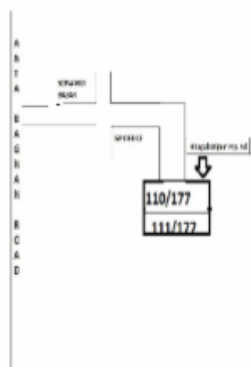

নির্বাচক নিবন্ধন আধিকারিকের স্বাক্ষর

Nazri Naksha

Google Map View

Polling Station Building Front View

Polling Station Front View

Cad View

Key MAP View

1 নাম : গীতশ্রী চৌধুরী স্বামীর নাম: শঙ্কর চৌধুরী বাড়ির নং : n0002 বয়স : 61 লিঙ্গ : মহিলা	WB/25/175/588449	2 নাম : অমর চৌধুরী পিতার নাম: শঙ্কর চৌধুরী বাড়ির নং : n0002 বয়স : 48 লিঙ্গ : পুরুষ	GXJ3253622	3 নাম : বুমা চৌধুরী স্বামীর নাম: অমর চৌধুরী বাড়ির নং : n0002 বয়স : 39 লিঙ্গ : মহিলা	GXJ3314374
4 নাম : উষা পাল স্বামীর নাম: মুনায় পাল বাড়ির নং : n0002 বয়স : 30 লিঙ্গ : মহিলা	TXV1237452	5 নাম : সুশীল চৌধুরী পিতার নাম: দুলাল চৌধুরী বাড়ির নং : n0002 বয়স : 78 লিঙ্গ : পুরুষ	WB/25/175/588288	6 নাম : কাজল চৌধুরী স্বামীর নাম: সুশীল চৌধুরী বাড়ির নং : n0002 বয়স : 66 লিঙ্গ : মহিলা	TXV1723964
7 নাম : প্রীতম পাঁজা পিতার নাম: নকুল পাঁজা বাড়ির নং : এন0066 বয়স : 23 লিঙ্গ : পুরুষ	TXV1873769	8 নাম : বন্দনা পাঁজা স্বামীর নাম: নকুল পাঁজা বাড়ির নং : এন00 বয়স : 49 লিঙ্গ : মহিলা	TXV1630813	9 নাম : মুনমুন রায় স্বামীর নাম: সঞ্জীব রায় বাড়ির নং : n0157 বয়স : 30 লিঙ্গ : মহিলা	TXV1229202
10 নাম : সুমিত্রা জাতি স্বামীর নাম: সুকুমার জাতি বাড়ির নং : n0003 বয়স : 66 লিঙ্গ : মহিলা	WB/25/175/588404	11 নাম : সুশীল জাতি পিতার নাম: জয়কৃষ্ণ জাতি বাড়ির নং : n0003 বয়স : 71 লিঙ্গ : পুরুষ	WB/25/175/588250	12 নাম : জ্যোৎস্না জাতি স্বামীর নাম: সুশীল জাতি বাড়ির নং : n0003 বয়স : 66 লিঙ্গ : মহিলা	WB/25/175/588403
13 নাম : দীপঙ্কর জাতি পিতার নাম: সুশীল জাতি বাড়ির নং : n0003 বয়স : 48 লিঙ্গ : পুরুষ	GXJ2968972	14 নাম : কীরনময় জাতি পিতার নাম: সুশীল জাতি বাড়ির নং : n0003 বয়স : 44 লিঙ্গ : পুরুষ	GXJ2968964	15 নাম : দীনবন্ধু জাতি পিতার নাম: সুকুমার জাতি বাড়ির নং : n0003 বয়স : 48 লিঙ্গ : পুরুষ	GXJ2968980
16 নাম : চন্দ্রশেখর জাতি পিতার নাম: সুকুমার জাতি বাড়ির নং : n0003 বয়স : 41 লিঙ্গ : পুরুষ	GXJ2969004	17 নাম : মিনতী জাতি স্বামীর নাম: মোহন জাতি বাড়ির নং : n0081 বয়স : 59 লিঙ্গ : মহিলা	WB/25/175/588122	18 নাম : কল্যাণী জাতি স্বামীর নাম: গনেশ জাতি বাড়ির নং : n0081 বয়স : 71 লিঙ্গ : মহিলা	WB/25/175/588088
19 নাম : মিনতী জাতি স্বামীর নাম: অমিত জাতি বাড়ির নং : n0081 বয়স : 35 লিঙ্গ : মহিলা	TXV1138981	20 নাম : দিবাকর জাতি পিতার নাম: সুশীল জাতি বাড়ির নং : n0082 বয়স : 46 লিঙ্গ : পুরুষ	GXJ2968956	21 নাম : শুভদীপ জাতি পিতার নাম: দিব্যেন্দু জাতি বাড়ির নং : n0160 বয়স : 27 লিঙ্গ : পুরুষ	TXV1511997
22 নাম : হেমন্ত জাতি পিতার নাম: ভবতারন জাতি বাড়ির নং : n0005 বয়স : 71 লিঙ্গ : পুরুষ	WB/25/175/588465	23 নাম : তুলিকা জাতি স্বামীর নাম: দীনবন্ধু জাতি বাড়ির নং : n0003 বয়স : 40 লিঙ্গ : মহিলা	TXV0863167	24 নাম : পাপিয়া জাতি স্বামীর নাম: দীপঙ্কর জাতি বাড়ির নং : n0003 বয়স : 42 লিঙ্গ : মহিলা	GXJ3060274
25 নাম : ঋতিকা জাতি স্বামীর নাম: সুহাশীষ জাতি বাড়ির নং : এন0005 বয়স : 23 লিঙ্গ : মহিলা	TXV1873512	26 নাম : কাজল জাতি স্বামীর নাম: রাজীব জাতি বাড়ির নং : এন0005 বয়স : 31 লিঙ্গ : মহিলা	TXV1873603	27 নাম : সুদীপ জাতি পিতার নাম: দিব্যেন্দু জাতি বাড়ির নং : n0083 বয়স : 31 লিঙ্গ : পুরুষ	TXV1138874
28 নাম : মীনা জাতি স্বামীর নাম: দিব্যেন্দু জাতি বাড়ির নং : n0083 বয়স : 53 লিঙ্গ : মহিলা	WB/25/175/588263	29 নাম : দিব্যেন্দু জাতি পিতার নাম: উত্তম জাতি বাড়ির নং : n0083 বয়স : 59 লিঙ্গ : পুরুষ	WB/25/175/588174	30 নাম : সৌরভ জাতি পিতার নাম: কৃষ্ণেন্দু জাতি বাড়ির নং : n0083 বয়স : 33 লিঙ্গ : পুরুষ	TXV1046762